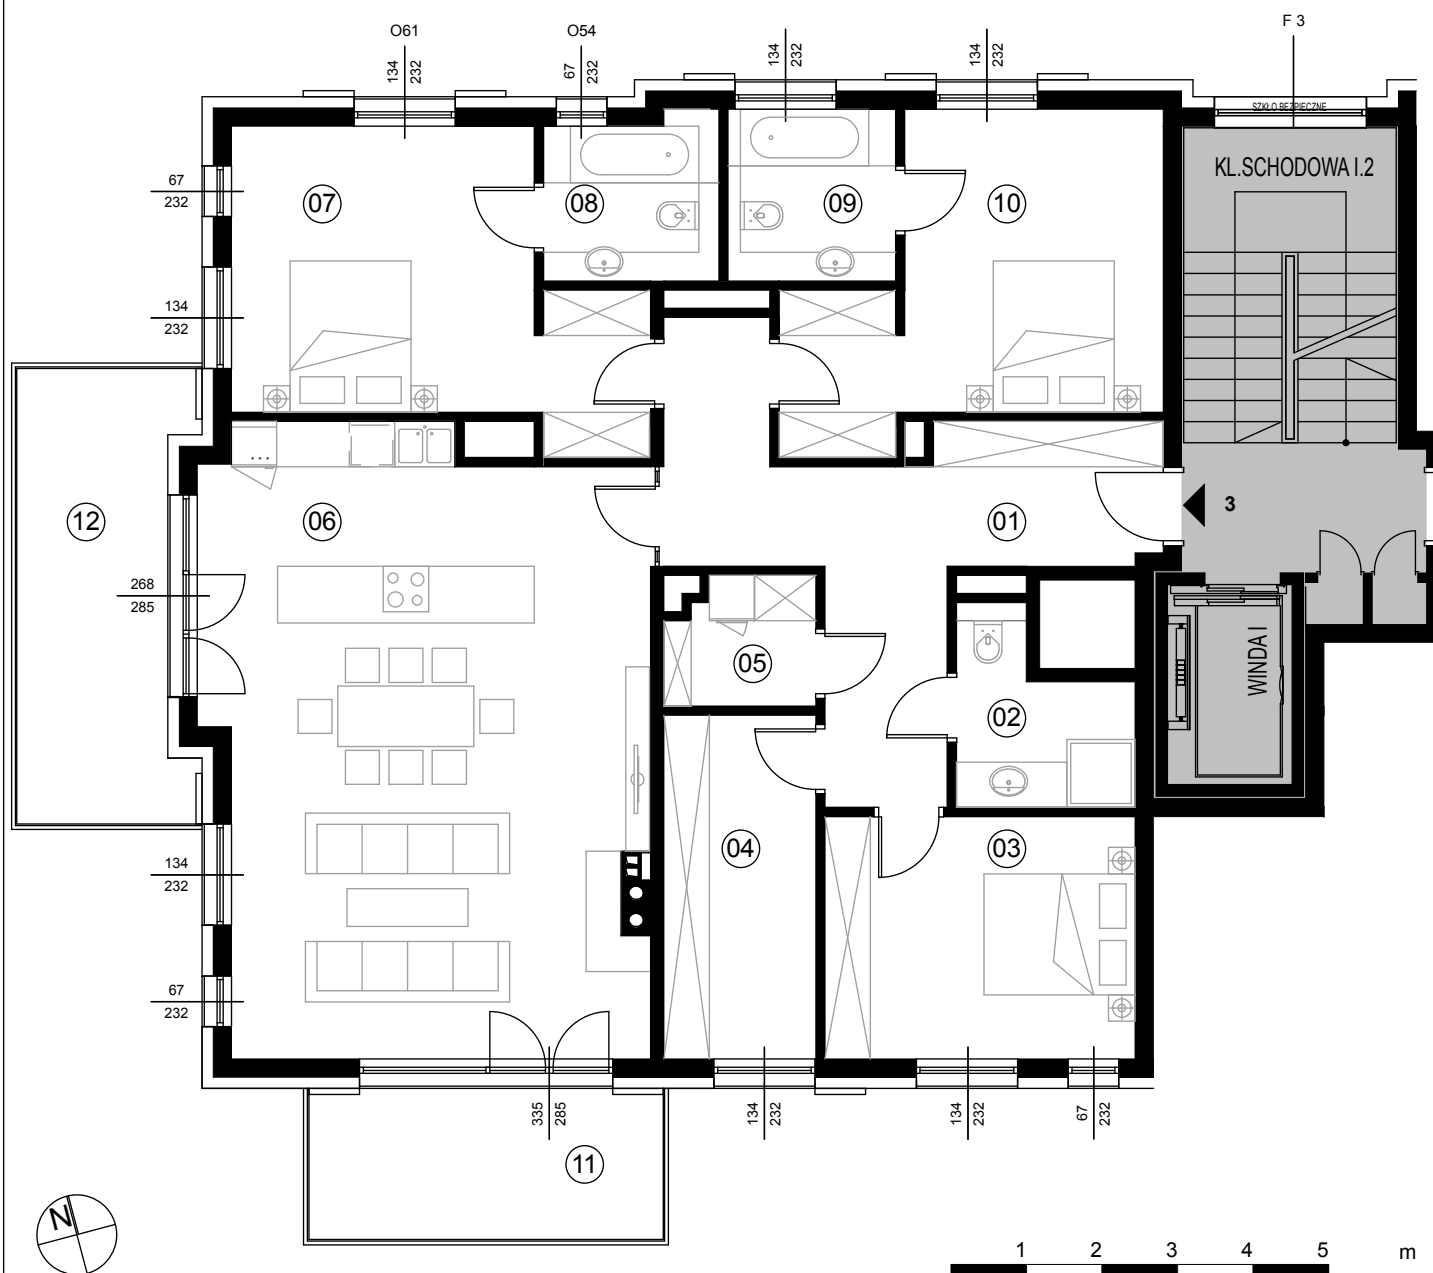

Lokal mieszkalny nr 3

Rzut mieszkania format A4 skala 1:100

Kondygnacja 2 / piętro I

Nr lokalu 3

Pokoje 4

Pow. stan wykonany: **138,76m²**

01 - Przedpokój	17,98m ²
02 - Łazienka	4,91m ²
03 - Sypialnia	12,90m ²
04 - Garderoba	8,99m ²
05 - Pralnia	3,07m ²
06 - Pokój dzienny z aneksem	46,01m ²
07 - Sypialnia	18,13m ²
08 - Łazienka	4,83m ²
09 - Łazienka	5,19m ²
10 - Sypialnia	16,75m ²
11 - Balkon	9,38m ²
12 - Balkon	12,85m ²