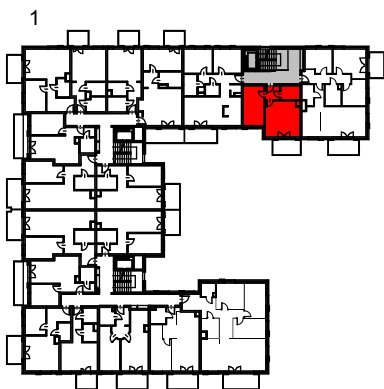

## Lokal mieszkalny nr 81

Rzut mieszkania format A4 skala 1:100

Kondygnacja 5 / piętro IV

Nr lokalu 81

Pokoje 2

Pow. stan wykonany: **43,83m<sup>2</sup>**

01 - Przedpokój 3,32m<sup>2</sup>

02 - Łazienka 4,72m<sup>2</sup>

03 - Pokój dzienny z an.kuch. 21,21m<sup>2</sup>

04 - Sypialnia 14,58m<sup>2</sup>

05 - Balkon 7,37m<sup>2</sup>