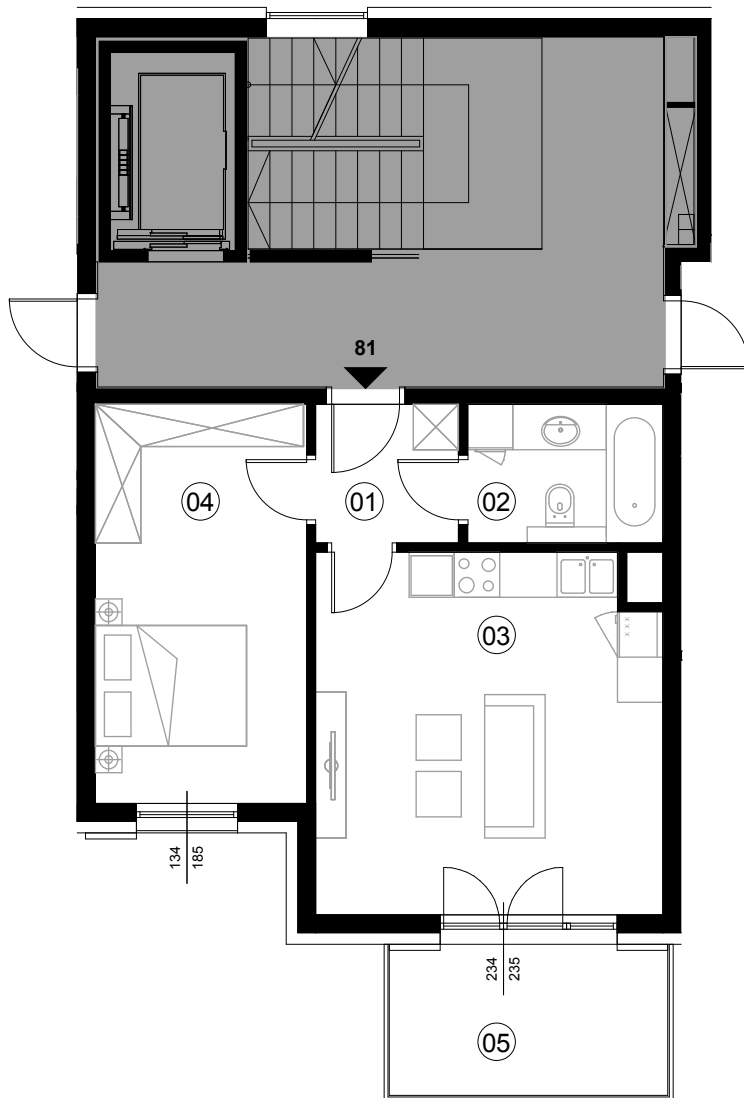

## Lokal mieszkalny nr 81

Rzut mieszkania format A4 skala 1:100

Kondygnacja 5 / piętro IV

Nr lokalu 81

Pokoje 2

Pow. stan wykonany: **43,83m<sup>2</sup>**

01 - Przedpokój 3,32m<sup>2</sup>

02 - Łazienka 4,72m<sup>2</sup>

03 - Pokój dzienny z an.kuch. 21,21m<sup>2</sup>

04 - Sypialnia 14,58m<sup>2</sup>

05 - Balkon 7,37m<sup>2</sup>