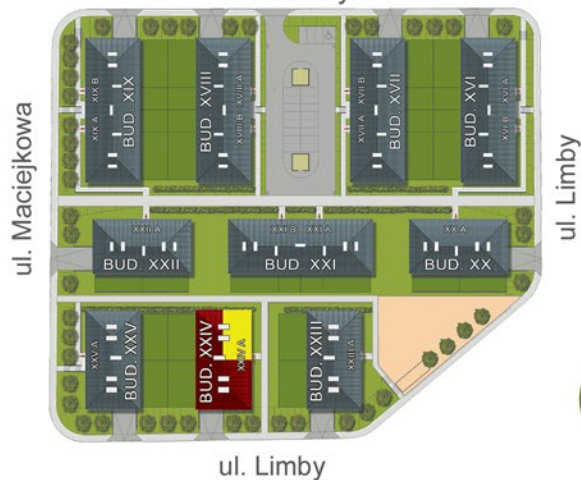

MAPKA OSIEDLA

ul. Jaworzynki

Vastbouw Polska Sp. z o.o.
Al. Wojska Polskiego 125, 70-490 Szczecin
tel.: 91 8 130 130
www.vastbouw.pl, info@vastbouw.pl