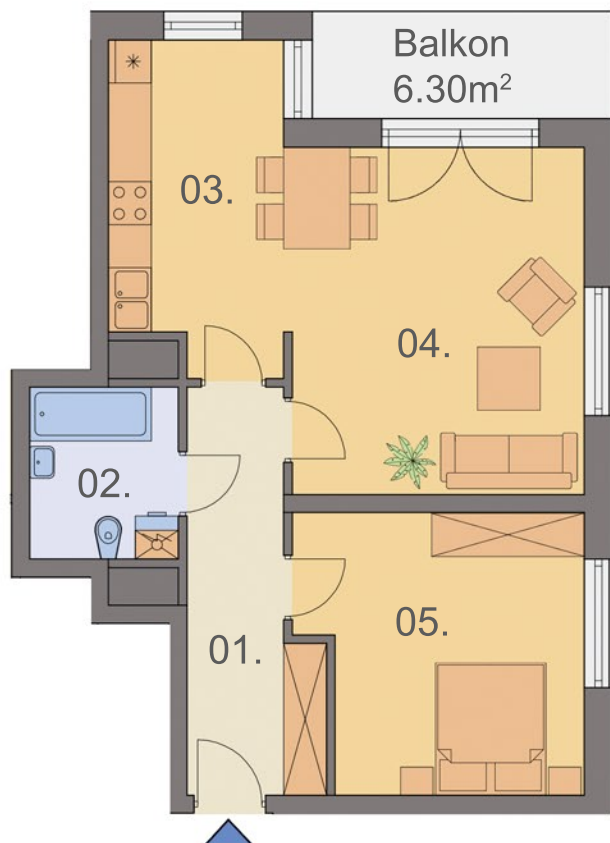

RZUT MIESZKANIA

Mieszkanie nr: **XXIV.A4**
Ilość pokoi: **2**
Kondygnacja: **parter**
Powierzchnia: **57.94m²**

Spis pomieszczeń:

| | |
|-------------------|---------------------|
| 01. Przedpokój | 8.66m ² |
| 02. Łazienka | 4.81m ² |
| 03. Kuchnia | 10.59m ² |
| 04. Pokój dzienny | 19.43m ² |
| 05. Pokój | 14.45m ² |