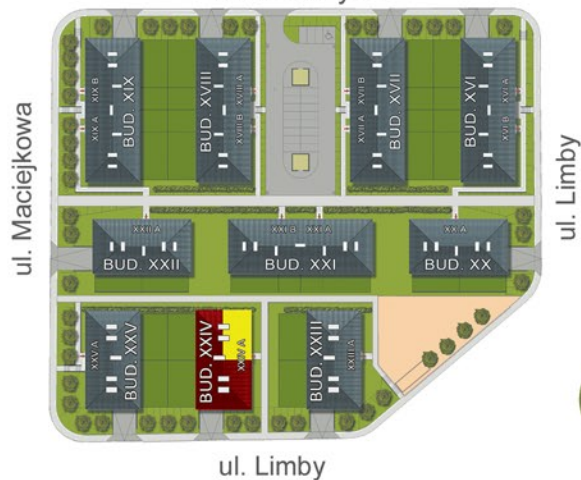

MAPKA OSIEDLA

ul. Jaworzynki

Vastbouw Polska Sp. z o.o.
Al. Wojska Polskiego 125, 70-490 Szczecin
tel.: 91 8 130 130
www.vastbouw.pl, info@vastbouw.pl