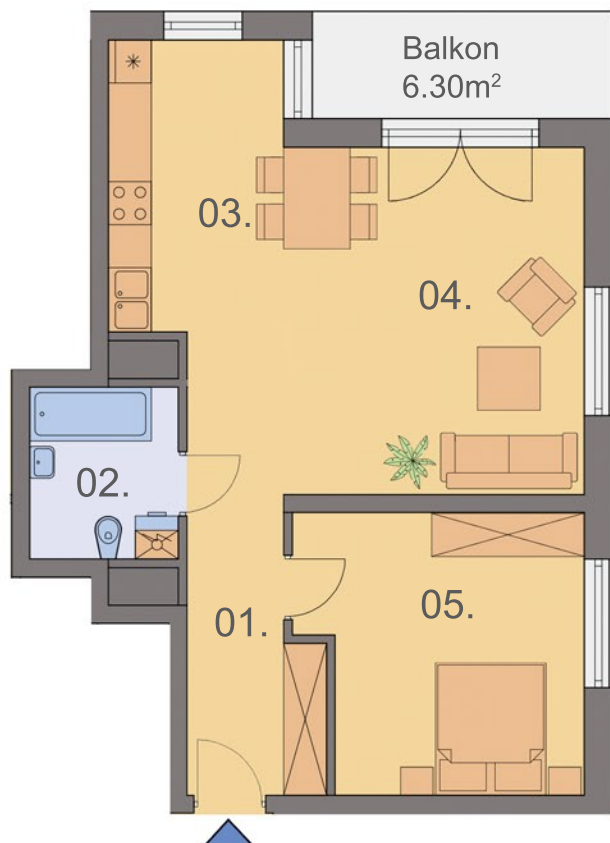

RZUT MIESZKANIA

Mieszkanie nr:	XXIII.A4
Ilość pokoi:	2
Kondygnacja:	parter
Powierzchnia:	57.94m²

Spis pomieszczeń:

01. Przedpokój	8.66m ²
02. Łazienka	4.81m ²
03. Kuchnia	10.59m ²
04. Pokój dzienny	19.43m ²
05. Pokój	14.45m ²