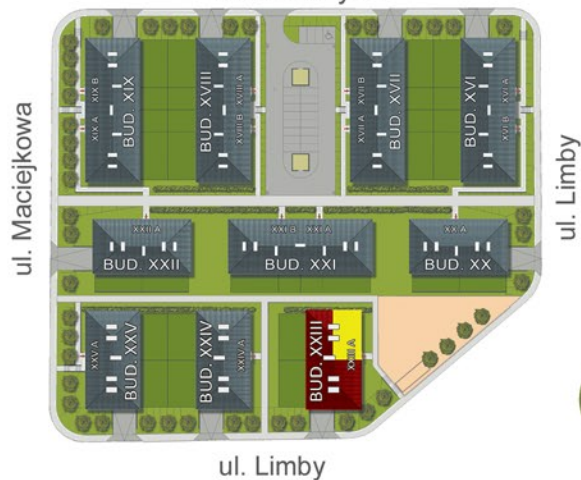

MAPKA OSIEDLA

ul. Jaworzynki

Vastbouw Polska Sp. z o.o.
Al. Wojska Polskiego 125, 70-490 Szczecin
tel.: 91 8 130 130
www.vastbouw.pl, info@vastbouw.pl