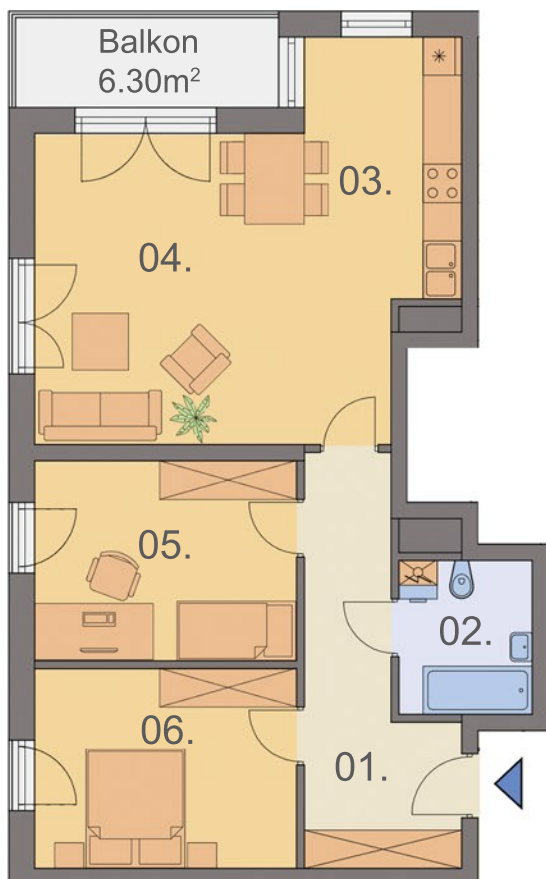

RZUT MIESZKANIA

Mieszkanie nr:	XXIII.A7
Ilość pokoi:	3
Kondygnacja:	piętro I
Powierzchnia:	73.46m²

Spis pomieszczeń:

01. Przedpokój	10.90m ²
02. Łazienka	4.81m ²
03. Kuchnia	10.44m ²
04. Pokój dzienny	22.47m ²
05. Pokój	12.42m ²
06. Pokój	12.42m ²