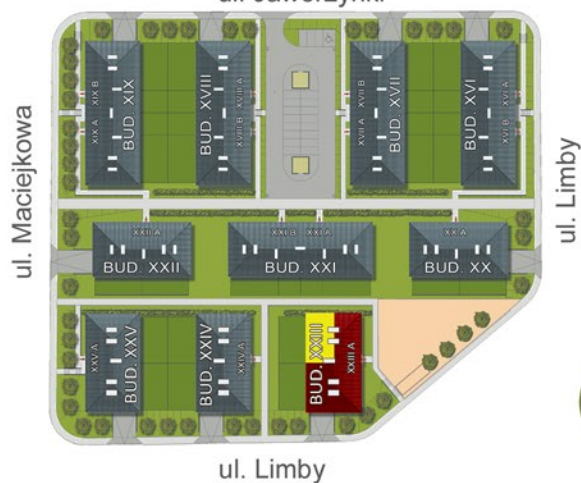

MAPKA OSIEDLA

ul. Jaworzynki

Vastbouw Polska Sp. z o.o.
Al. Wojska Polskiego 125, 70-490 Szczecin
tel.: 91 8 130 130
www.vastbouw.pl, info@vastbouw.pl