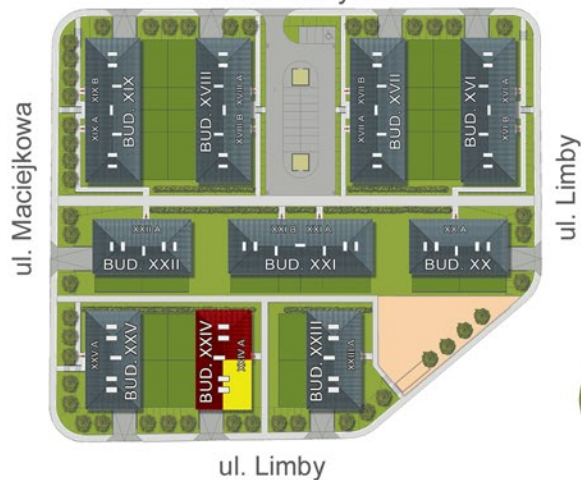

MAPKA OSIEDLA

ul. Jaworzynki

Vastbouw Polska Sp. z o.o.
Al. Wojska Polskiego 125, 70-490 Szczecin
tel.: 91 8 130 130
www.vastbouw.pl, info@vastbouw.pl