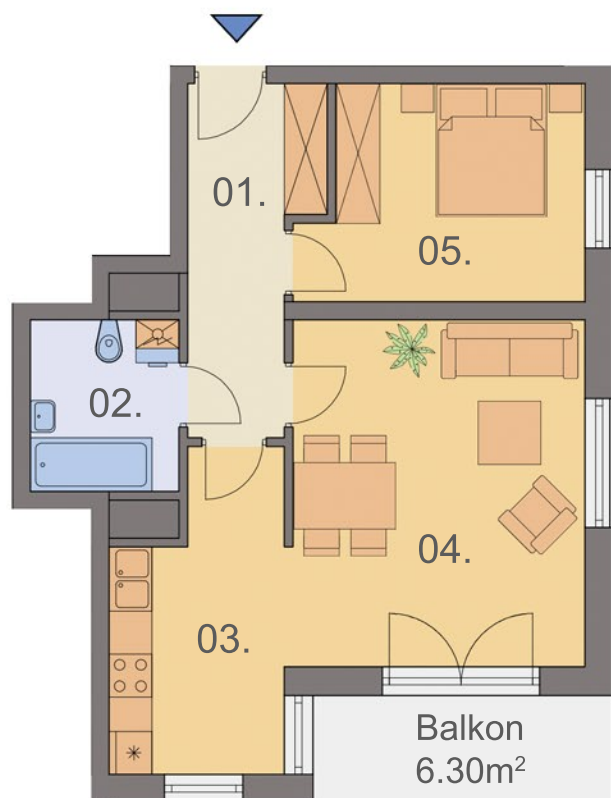

RZUT MIESZKANIA

Mieszkanie nr:	XXIV.A1
Ilość pokoi:	2
Kondygnacja:	parter
Powierzchnia:	52.14m²

Spis pomieszczeń:

01. Przedpokój	7.51m ²
02. Łazienka	4.81m ²
03. Kuchnia	9.40m ²
04. Pokój dzienny	19.43m ²
05. Pokój	10.99m ²