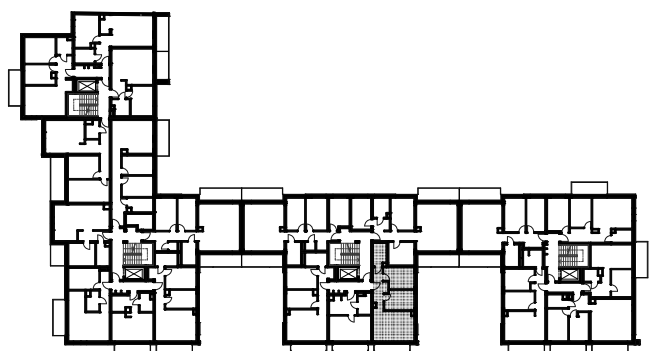

Architektura
Propozycja aranżacji

oznaczenia rodzaju skrzydeł okiennych:
R/U - rozwierno uchylne
R - rozwierno
S - stałe

ściany z możliwością rozbiórki
ściany nierozbieralne

szacht instalacyjny
nierozbieralny

skala 1:100

Lokalizacja lokalu piętro 4

nr lokalu: **2I-4-21**
Lokalizacja lokalu: piętro 4

Powierzchnia użytkowa mieszkania: **53,29 m²**
liczba pokoi: 3
balkon: 6,75 m²

hol: 7,41
łazienka: 4,93
pokój dzienny+aneks: 20,77
sypialnia 1: 10,39
sypialnia 2: 9,79