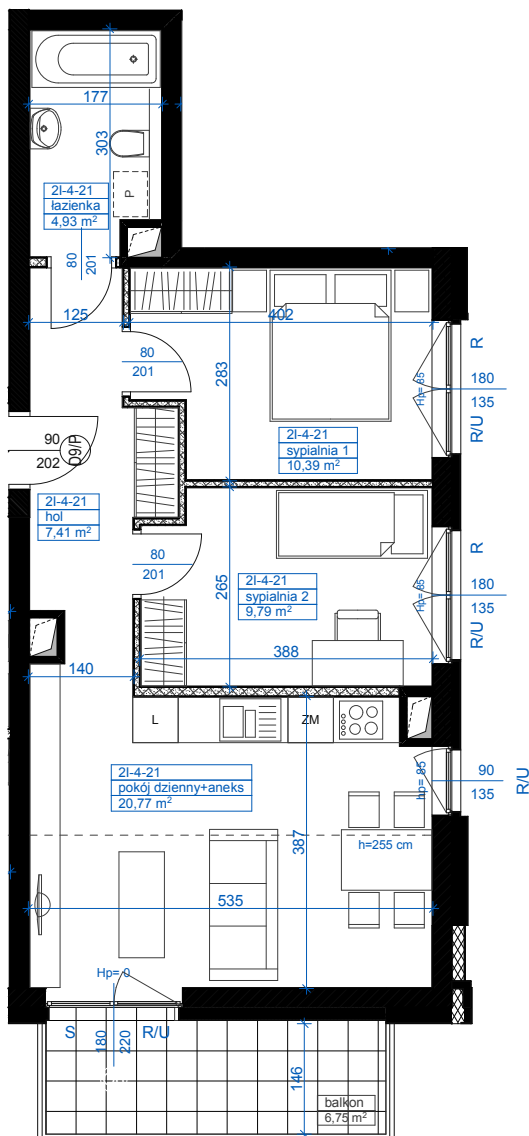

Architektura
Propozycja aranżacji

oznaczenia rodzaju skrzydeł okiennych:
R/U - rozwierno uchylne
R - rozwierno
S - stałe

ściany z możliwością rozbiórki
ściany nierozbieralne

szacht instalacyjny
nierozbieralny

skala 1:100

Lokalizacja lokalu piętro 4

nr lokalu: **2I-4-21**
Lokalizacja lokalu: piętro 4

Powierzchnia użytkowa mieszkania: **53,29 m²**
liczba pokoi: 3
balkon: 6,75 m²

hol: 7,41
łazienka: 4,93
pokój dzienny+aneks: 20,77
sypialnia 1: 10,39
sypialnia 2: 9,79