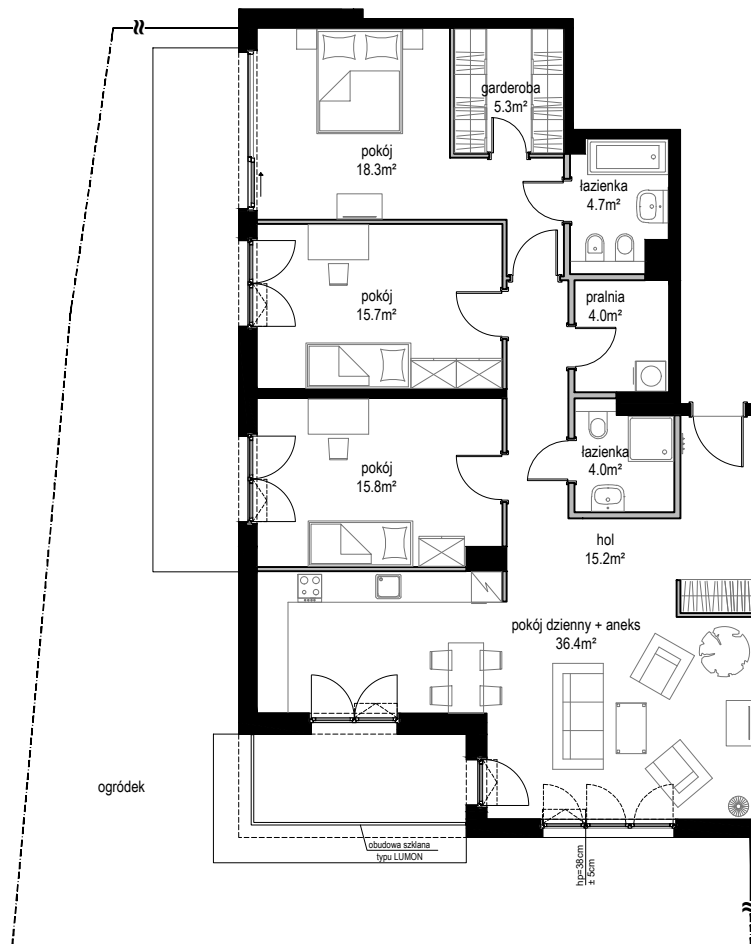

Nowe ORŁOWO

POWIERZCHNIA WEWNĘTRZNA 124,8 m²

POWIERZCHNIA UŻYTKOWA 119,4 m²

1. POKÓJ DZIENNY+ANEKS	36,4 m ²
2. POKÓJ	18,3 m ²
3. POKÓJ	15,7 m ²
4. POKÓJ	15,8 m ²
5. ŁAZIENKA	4,7 m ²
6. ŁAZIENKA	4,0 m ²
7. GARDEROBA	5,3 m ²
8. PRALNIA	4,0 m ²
9. HOL	15,2 m ²

POWIERZCHNIA POD ŚCIANAMI
Z MOŻLIWOŚCIĄ WYBURZENIA 4,6 m²

ŚCIANA Z MOŻLIWOŚCIĄ WYBURZENIA
 ŚCIANA BEZ MOŻLIWOŚCI WYBURZENIA