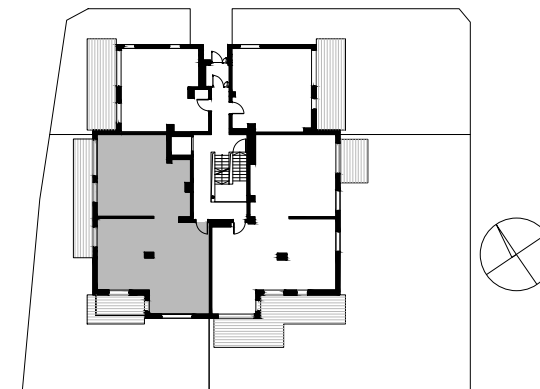

Nowe ORŁOWO

POWIERZCHNIA WEWNĘTRZNA 124,8 m²

POWIERZCHNIA UŻYTKOWA 119,4 m²

1. POKÓJ DZIENNY+ANEKS	36,4 m ²
2. POKÓJ	18,3 m ²
3. POKÓJ	15,7 m ²
4. POKÓJ	15,8 m ²
5. ŁAZIENKA	4,7 m ²
6. ŁAZIENKA	4,0 m ²
7. GARDEROBA	5,3 m ²
8. PRALNIA	4,0 m ²
9. HOL	15,2 m ²

POWIERZCHNIA POD ŚCIANAMI
Z MOŻLIWOŚCIĄ WYBURZENIA 4,6 m²

ŚCIANA Z MOŻLIWOŚCIĄ WYBURZENIA
 ŚCIANA BEZ MOŻLIWOŚCI WYBURZENIA