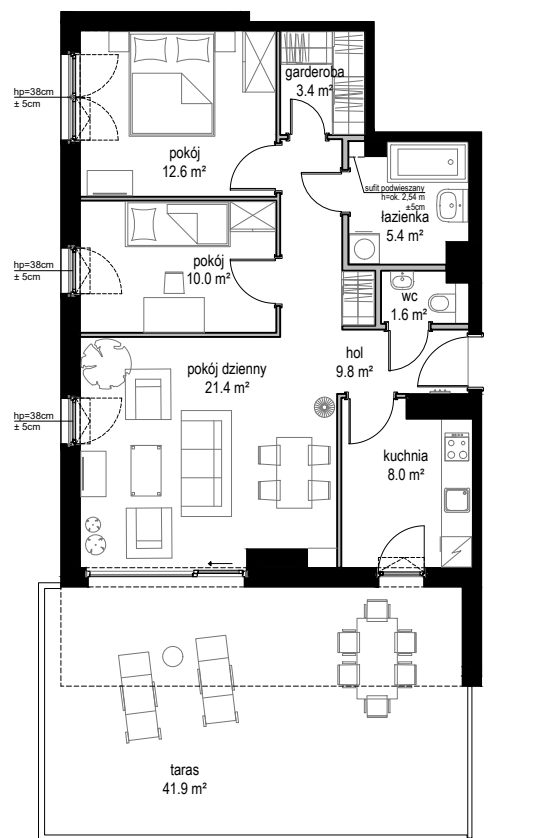

Nowe ORŁOWO

ŚCIANA Z MOŻLIWOŚCIĄ WYBURZENIA
 ŚCIANA BEZ MOŻLIWOŚCI WYBURZENIA

POWIERZCHNIA WEWNĘTRZNA 75,9 m²

POWIERZCHNIA UŻYTKOWA 72,2 m²

1. POKÓJ DZIENNY	21,4 m ²
2. POKÓJ	12,6 m ²
3. POKÓJ	10,0 m ²
4. KUCHNIA	8,0 m ²
5. ŁAZIENKA	5,4 m ²
6. GARDEROBA	3,4 m ²
7. WC	1,6 m ²
8. HOL	9,8 m ²

POWIERZCHNIA POD ŚCIANAMI
Z MOŻLIWOŚCIĄ WYBURZENIA 3,4 m²

TARAS 41,9 m²