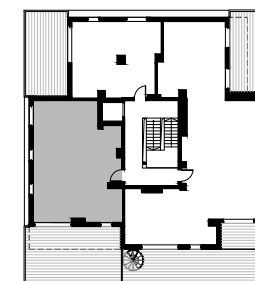

Nowe ORŁOWO

ŚCIANA Z MOŻLIWOŚCIĄ WYBURZENIA
 ŚCIANA BEZ MOŻLIWOŚCI WYBURZENIA

POWIERZCHNIA WEWNĘTRZNA 75,9 m²

POWIERZCHNIA UŻYTKOWA 72,2 m²

1. POKÓJ DZIENNY	21,4 m ²
2. POKÓJ	12,6 m ²
3. POKÓJ	10,0 m ²
4. KUCHNIA	8,0 m ²
5. ŁAZIENKA	5,4 m ²
6. GARDEROBA	3,4 m ²
7. WC	1,6 m ²
8. HOL	9,8 m ²

POWIERZCHNIA POD ŚCIANAMI
Z MOŻLIWOŚCIĄ WYBURZENIA 3,4 m²

TARAS 41,9 m²