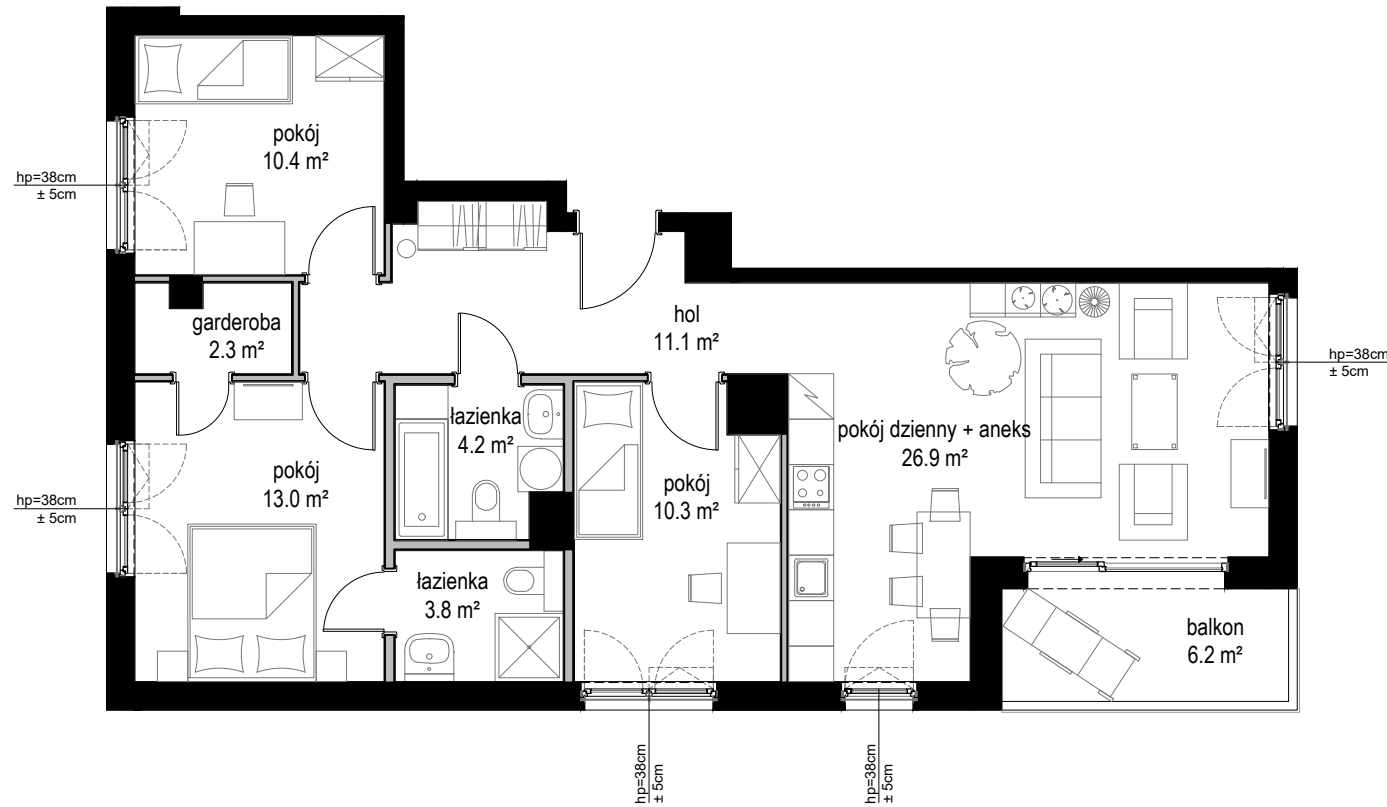

Nowe ORŁOWO

POWIERZCHNIA WEWNĘTRZNA 85,5 m²

POWIERZCHNIA UŻYTKOWA 82,0 m²

1. POKÓJ DZIENNY + ANEKS	26,9 m ²
2. POKÓJ	13,0 m ²
3. POKÓJ	10,4 m ²
4. POKÓJ	10,3 m ²
5. ŁAZIENKA	4,2 m ²
6. ŁAZIENKA	3,8 m ²
7. GARDEROBA	2,3 m ²
8. HOL	11,1 m ²

POWIERZCHNIA POD ŚCIANAMI
Z MOŻLIWOŚCIĄ WYBURZENIA 3,2 m²

BALKON 6,2 m²

ŚCIANA Z MOŻLIWOŚCIĄ WYBURZENIA
 ŚCIANA BEZ MOŻLIWOŚCI WYBURZENIA