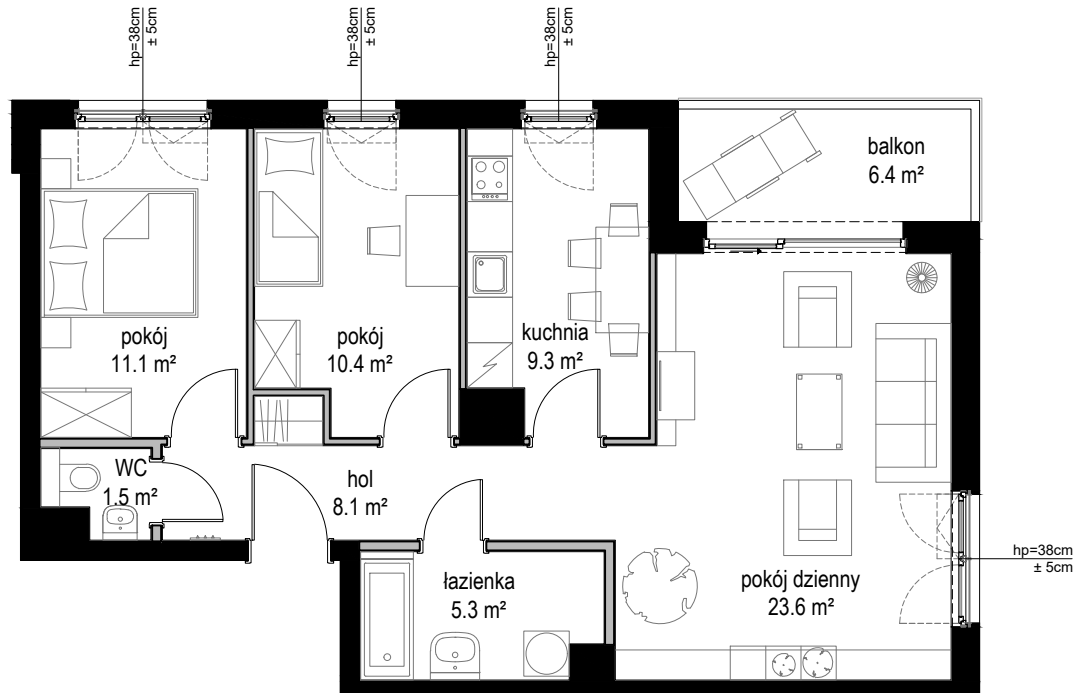

Nowe ORŁOWO

POWIERZCHNIA WEWNĘTRZNA 72,3 m²

POWIERZCHNIA UŻYTKOWA 69,3 m²

1. POKÓJ DZIENNY	23,6 m ²
2. POKÓJ	11,1 m ²
3. POKÓJ	10,4 m ²
4. KUCHNIA	9,3 m ²
5. ŁAZIENKA	5,3 m ²
6. WC	1,5 m ²
7. HOL	8,1 m ²

POWIERZCHNIA POD ŚCIANAMI
Z MOŻLIWOŚCIĄ WYBURZENIA 2,9 m²

BALKON 6,4 m²

ŚCIANA Z MOŻLIWOŚCIĄ WYBURZENIA
 ŚCIANA BEZ MOŻLIWOŚCI WYBURZENIA