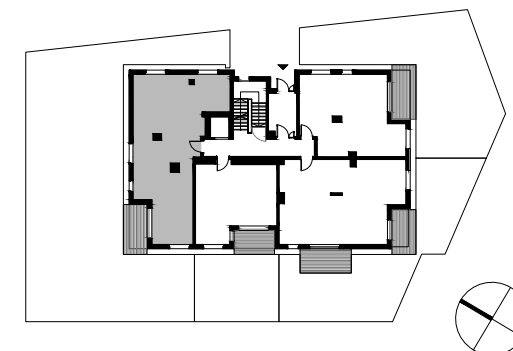

Nowe ORŁOWO

POWIERZCHNIA WEWNĘTRZNA 85,5 m²

POWIERZCHNIA UŻYTKOWA 82,0 m²

1. POKÓJ DZIENNY + ANEKS	26,9 m ²
2. POKÓJ	13,0 m ²
3. POKÓJ	10,4 m ²
4. POKÓJ	10,3 m ²
5. ŁAZIENKA	4,2 m ²
6. ŁAZIENKA	3,8 m ²
7. GARDEROBA	2,3 m ²
8. HOL	11,1 m ²

POWIERZCHNIA POD ŚCIANAMI
Z MOŻLIWOŚCIĄ WYBURZENIA 3,2 m²

ŚCIANA Z MOŻLIWOŚCIĄ WYBURZENIA
 ŚCIANA BEZ MOŻLIWOŚCI WYBURZENIA