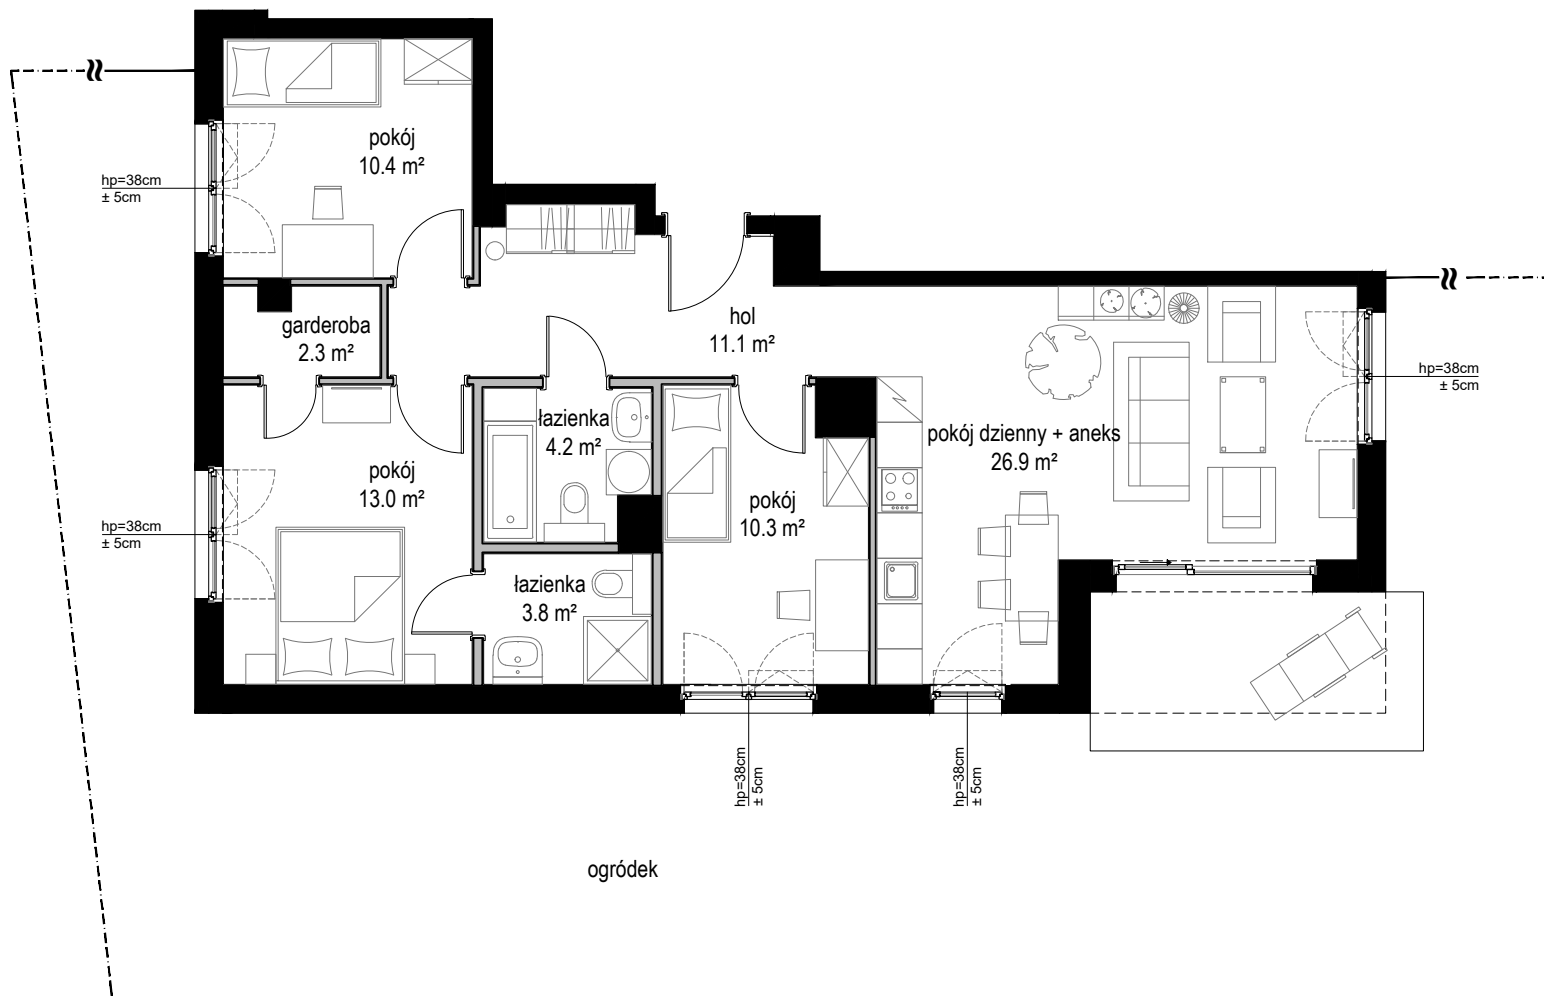

Nowe ORŁOWO

POWIERZCHNIA WEWNĘTRZNA 85,5 m²

POWIERZCHNIA UŻYTKOWA 82,0 m²

1. POKÓJ DZIENNY + ANEKS	26,9 m ²
2. POKÓJ	13,0 m ²
3. POKÓJ	10,4 m ²
4. POKÓJ	10,3 m ²
5. ŁAZIENKA	4,2 m ²
6. ŁAZIENKA	3,8 m ²
7. GARDEROBA	2,3 m ²
8. HOL	11,1 m ²

POWIERZCHNIA POD ŚCIANAMI
Z MOŻLIWOŚCIĄ WYBURZENIA 3,2 m²

ŚCIANA Z MOŻLIWOŚCIĄ WYBURZENIA
 ŚCIANA BEZ MOŻLIWOŚCI WYBURZENIA