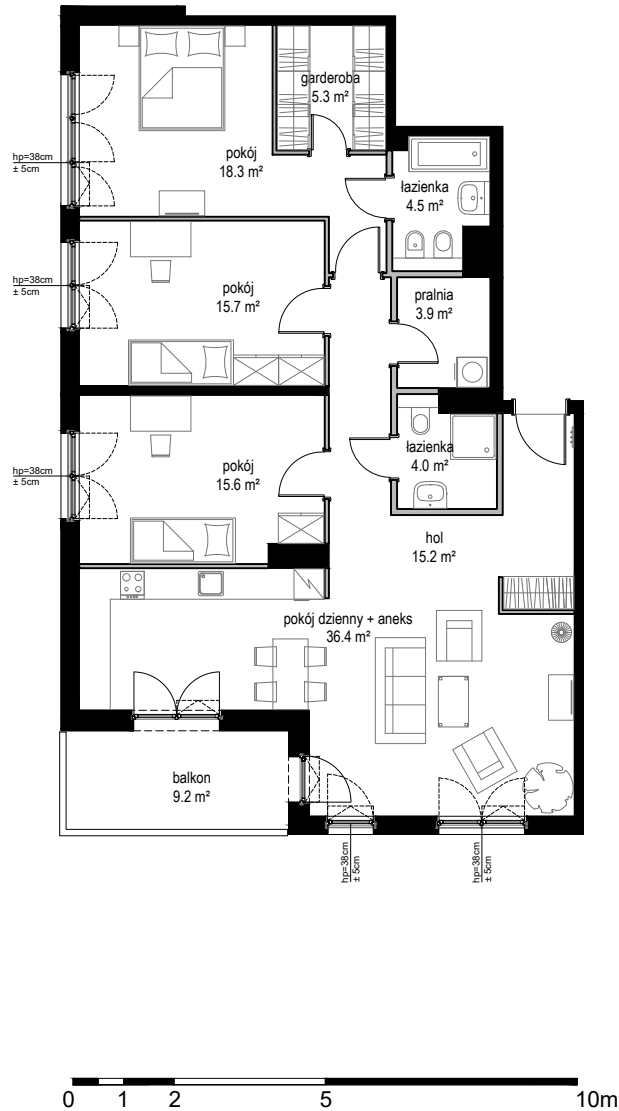

Nowe ORŁOWO

POWIERZCHNIA WEWNĘTRZNA 123,7 m²

POWIERZCHNIA UŻYTKOWA 118,9 m²

1. POKÓJ DZIENNY+ANEKS	36,4 m ²
2. POKÓJ	18,3 m ²
3. POKÓJ	15,7 m ²
4. POKÓJ	15,6 m ²
5. ŁAZIENKA	4,5 m ²
6. ŁAZIENKA	4,0 m ²
7. GARDEROBA	5,3 m ²
8. PRALNIA	3,9 m ²
9. HOL	15,2 m ²

POWIERZCHNIA POD ŚCIANAMI
Z MOŻLIWOŚCIĄ WYBURZENIA 4,6 m²

BALKON 9,2 m²

ŚCIANA Z MOŻLIWOŚCIĄ WYBURZENIA
 ŚCIANA BEZ MOŻLIWOŚCI WYBURZENIA