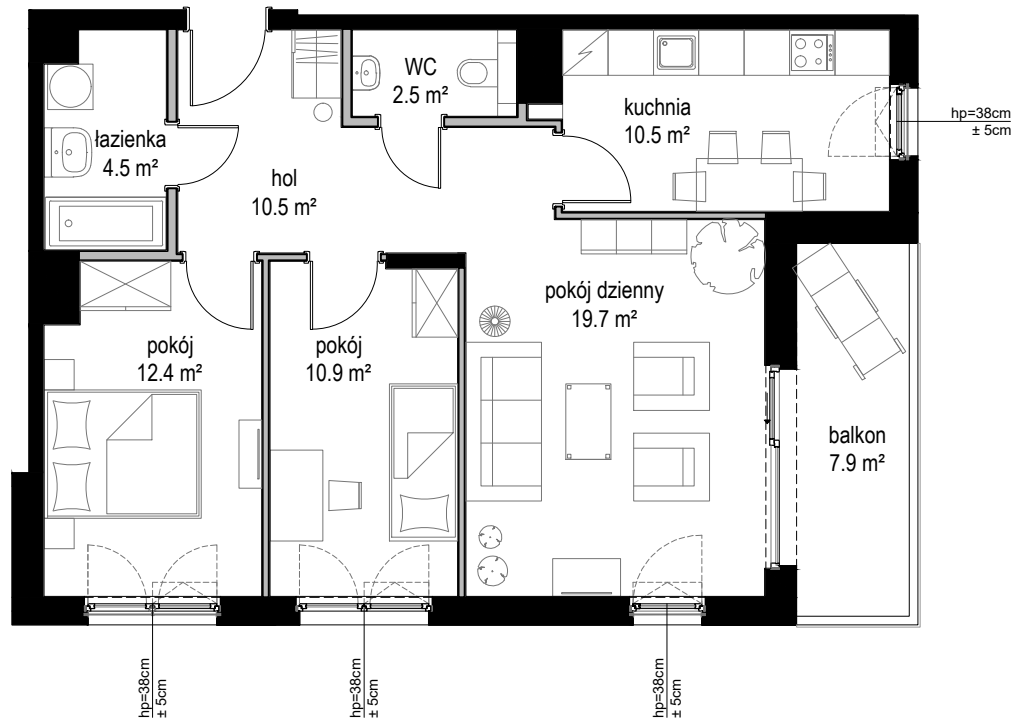

Nowe ORŁOWO

POWIERZCHNIA WEWNĘTRZNA 74,1 m²

POWIERZCHNIA UŻYTKOWA 71,0 m²

1. POKÓJ DZIENNY	19,7 m ²
2. POKÓJ	12,4 m ²
3. POKÓJ	10,9 m ²
4. KUCHNIA	10,5 m ²
5. ŁAZIENKA	4,5 m ²
6. WC	2,5 m ²
7. HOL	10,5 m ²

POWIERZCHNIA POD ŚCIANAMI
Z MOŻLIWOŚCIĄ WYBURZENIA 3,0 m²

BALKON 7,9 m²

— ŚCIANA Z MOŻLIWOŚCIĄ WYBURZENIA — ŚCIANA BEZ MOŻLIWOŚCI WYBURZENIA