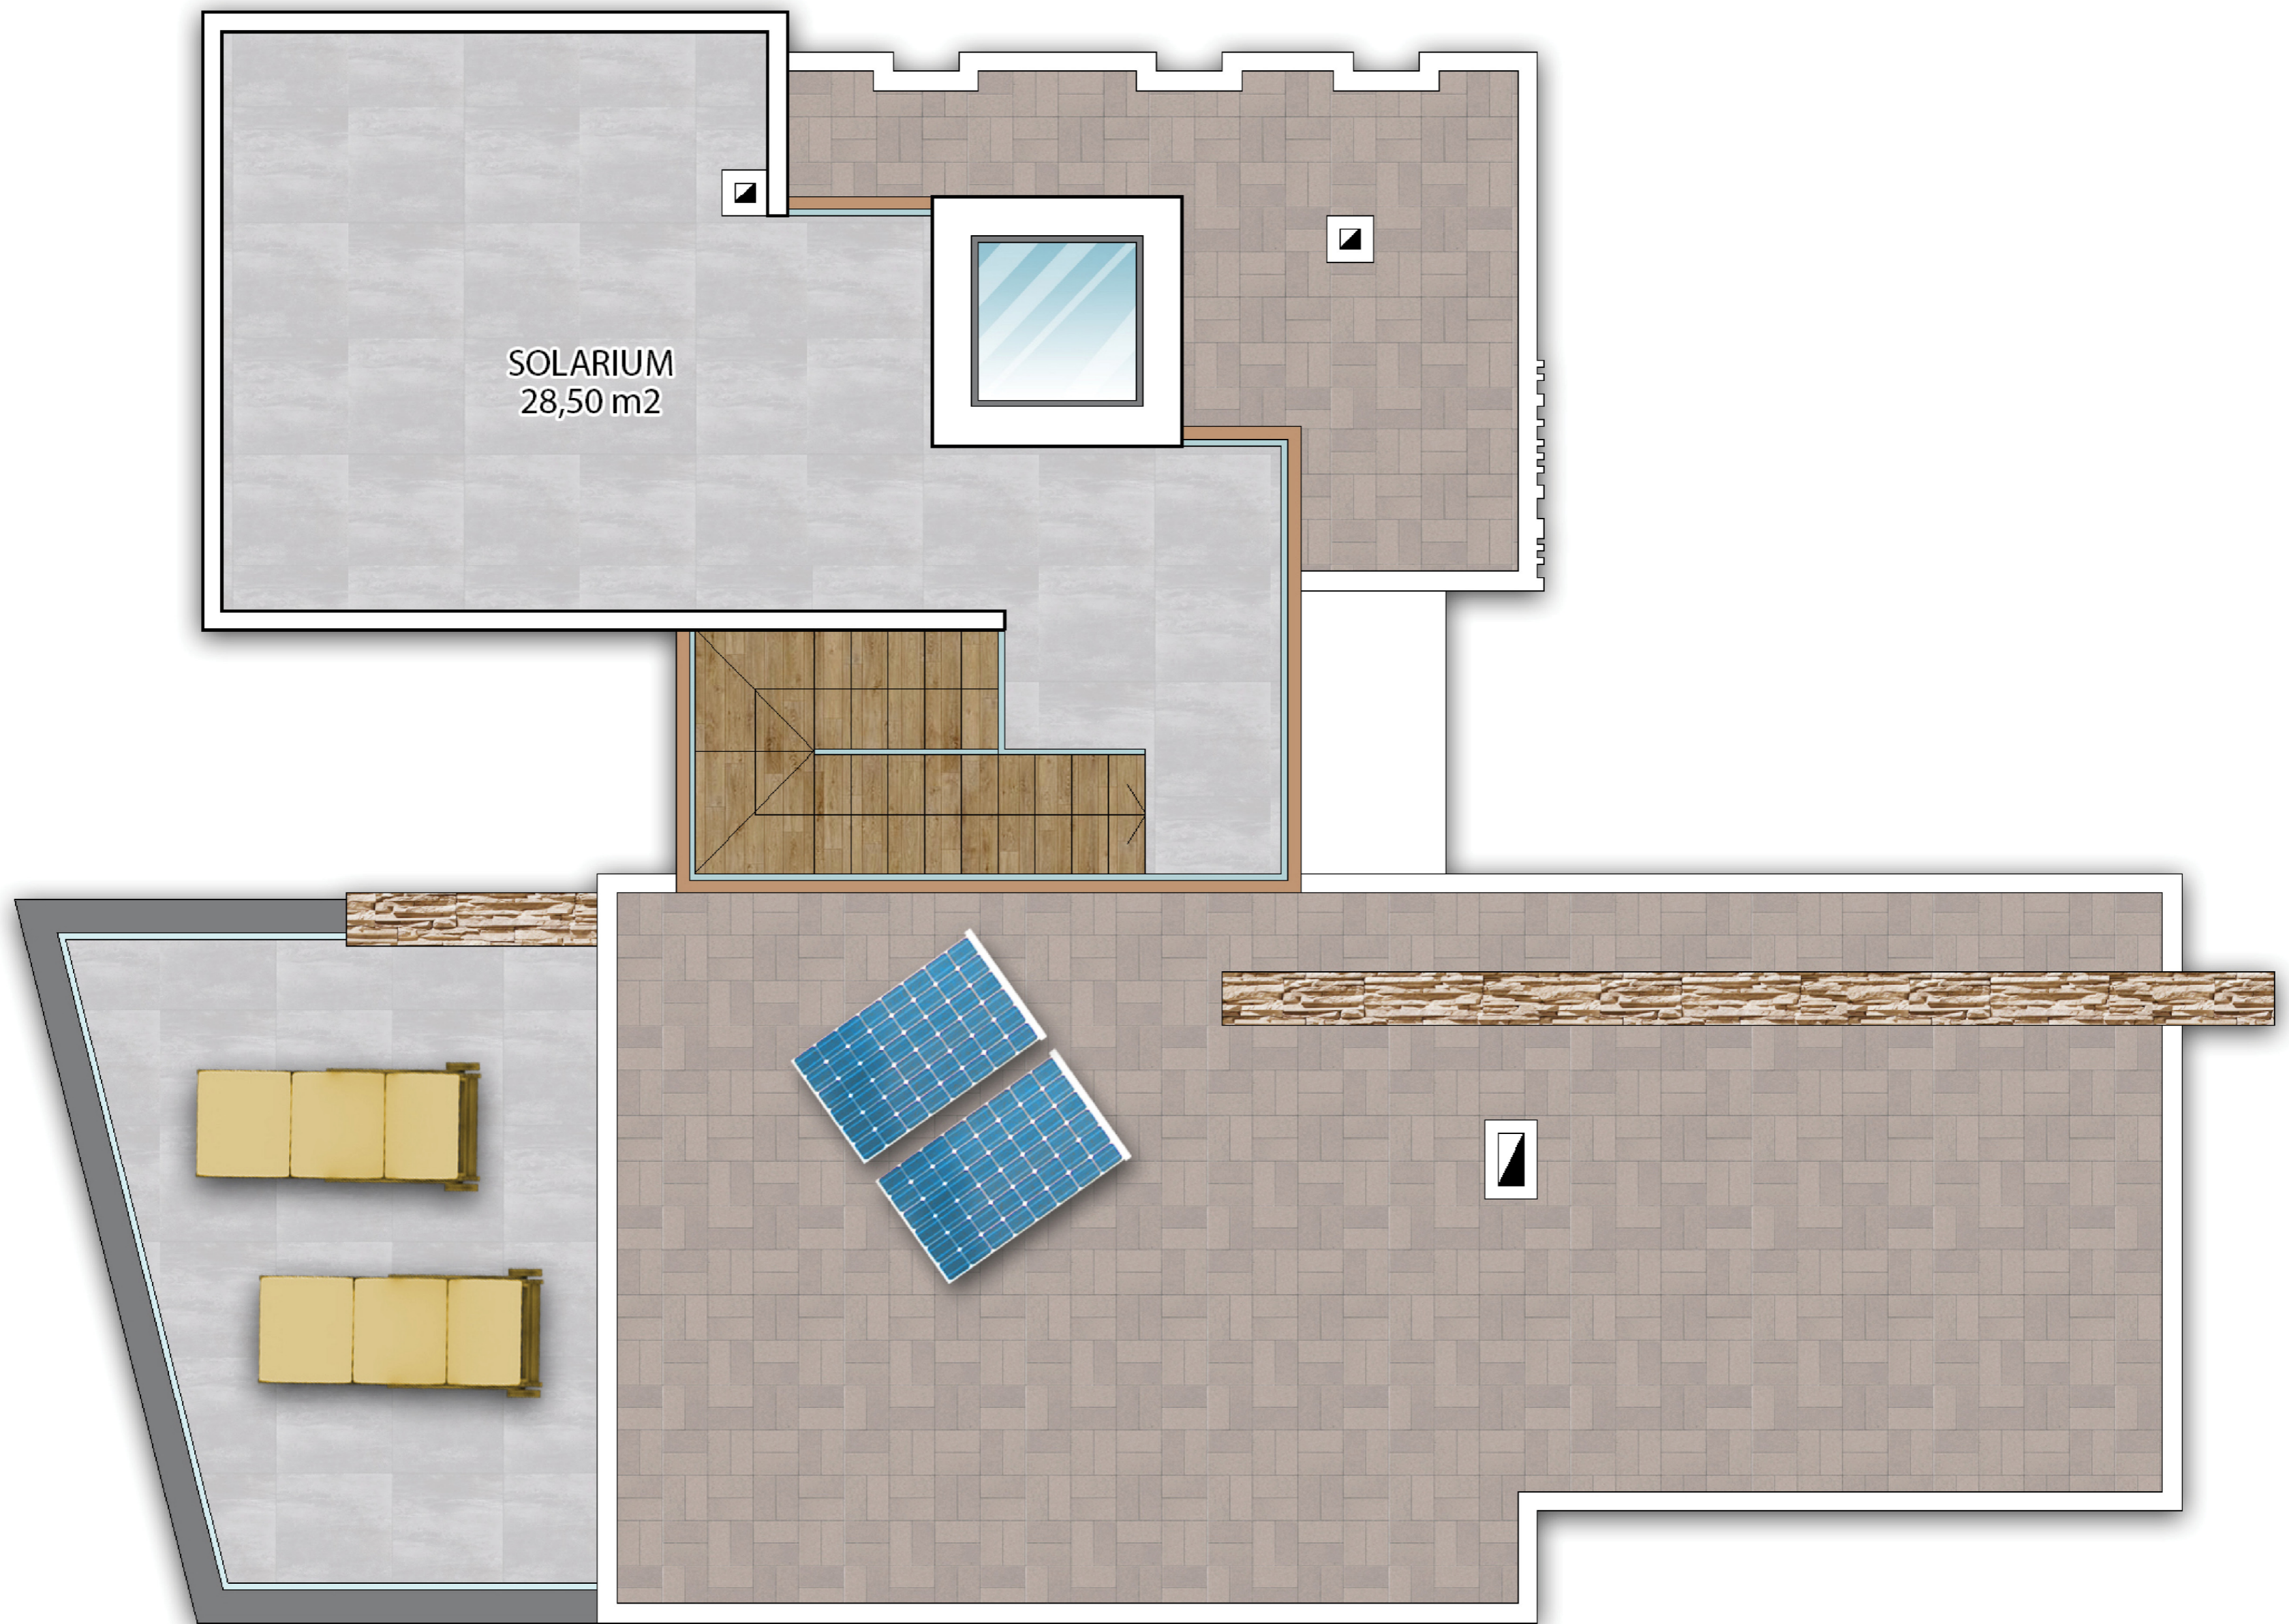

PLANTA ALTA B6

Total superficie útil: **96,90 m²**

PLANTA BAJA B6

Total superficie útil: **100,05 m²**

PLANTA SOLARIUM B6

Total superficie útil: **28,50 m²**

SEMISOTANO (acceso directo desde el exterior) **B6**

Total superficie útil: **96,30 m²**

VILLA B6

Total superficie útil: **321,75 m²**

Superficie parcela: **511,35 m²**