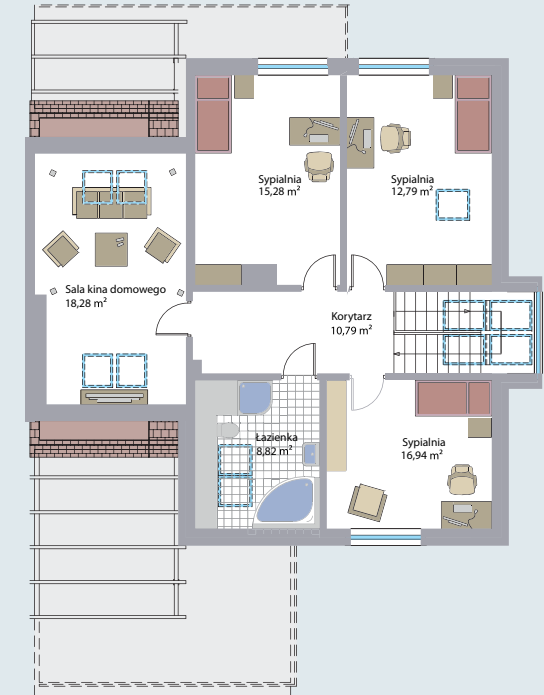

Powierzchnia użytkowa domu 344 m²

0 1 2 3 4 5 m

Parter 147 m²

Piętro 114 m²

Poddasze 83 m²