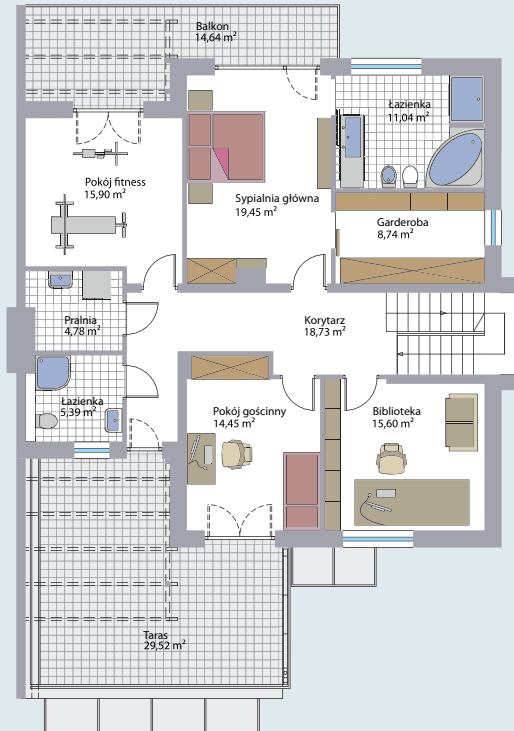

Powierzchnia użytkowa domu 344 m²

0 1 2 3 4 5 m

Parter 147 m²

Piętro 114 m²

Poddasze 83 m²