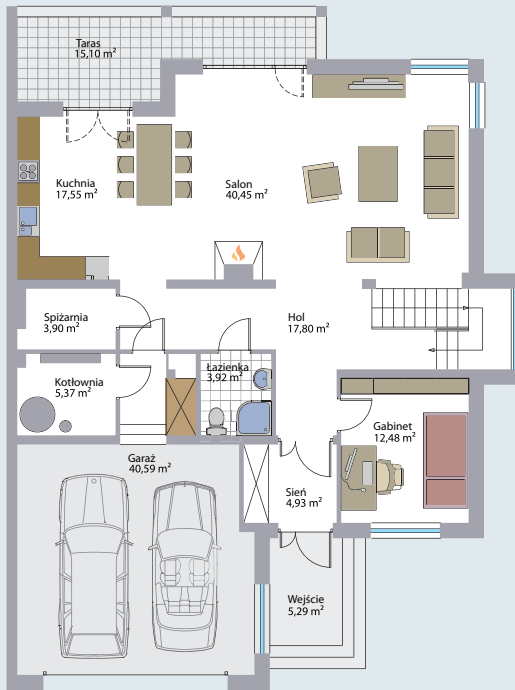

Powierzchnia użytkowa domu 344 m²

0 1 2 3 4 5 m

Parter 147 m²

Piętro 114 m²

Poddasze 83 m²