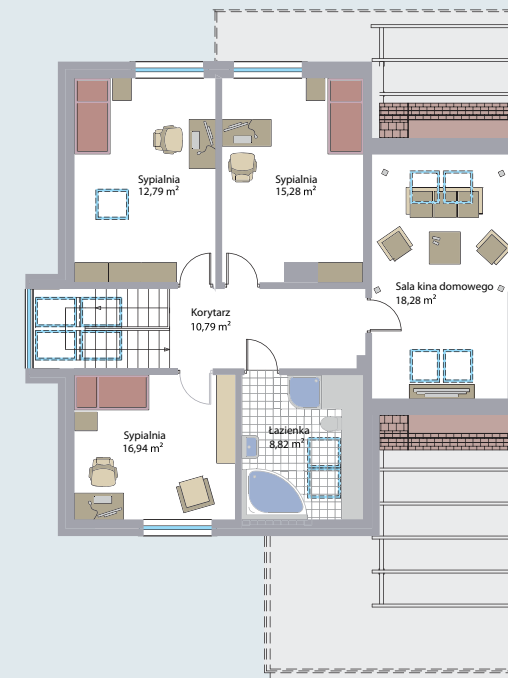

Powierzchnia użytkowa domu 344 m²

0 1 2 3 4 5 m

Parter 147 m²

Piętro 114 m²

Poddasze 83 m²