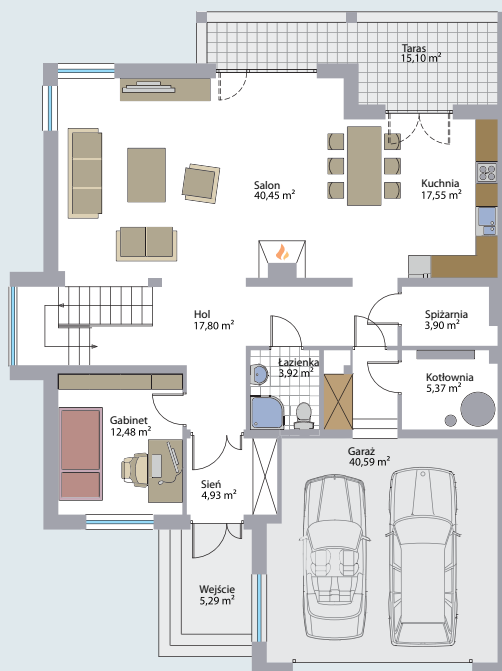

Powierzchnia użytkowa domu 344 m²

0 1 2 3 4 5 m

Parter 147 m²

Piętro 114 m²

Poddasze 83 m²