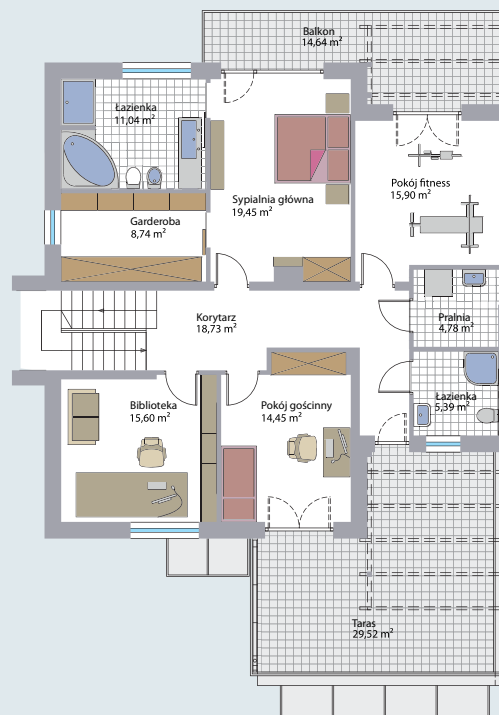

Powierzchnia użytkowa domu 344 m²

0 1 2 3 4 5 m

Parter 147 m²

Piętro 114 m²

Poddasze 83 m²