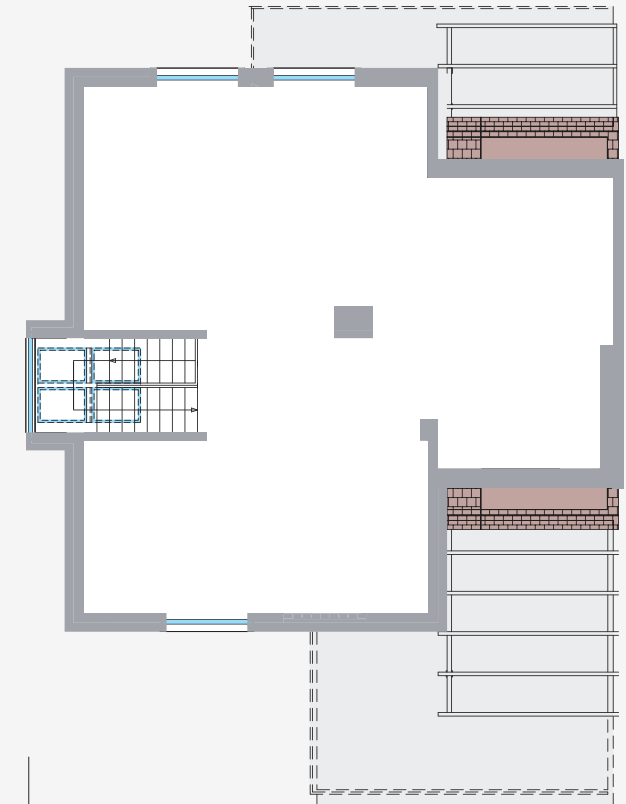

Plan domu – strona lewa
Powierzchnia użytkowa domu 344 m²

www.lawendoweogrody.pl

biuro@lawendoweogrody.pl

tel.: +48 22 632 10 85

fax: +48 22 631 82 70

tel.: +48 505 061 817

AMB Group Polska Sp. z o.o. Wilanów S.K.A.