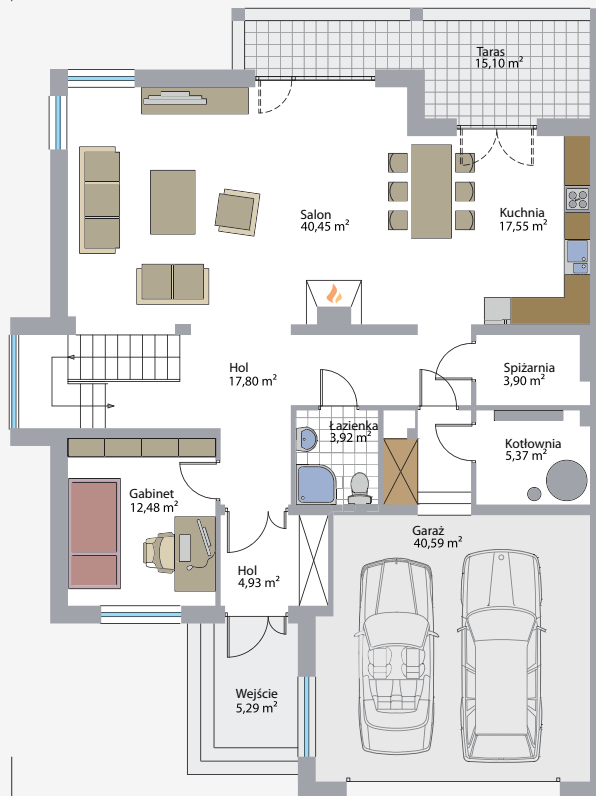

Plan domu – strona lewa
Powierzchnia użytkowa domu 344 m²

www.lawendoweogrody.pl

biuro@lawendoweogrody.pl

tel.: +48 22 632 10 85

fax: +48 22 631 82 70

tel.: +48 505 061 817

AMB Group Polska Sp. z o.o. Wilanów S.K.A.