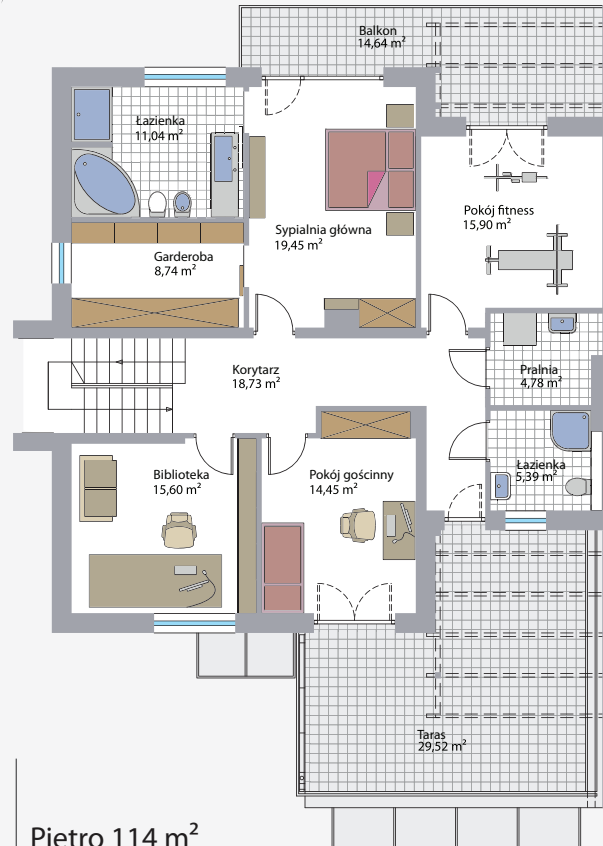

Plan domu – strona lewa
Powierzchnia użytkowa domu 344 m²

www.lawendoweogrody.pl

biuro@lawendoweogrody.pl

tel.: +48 22 632 10 85

fax: +48 22 631 82 70

tel.: +48 505 061 817

AMB Group Polska Sp. z o.o. Wilanów S.K.A.