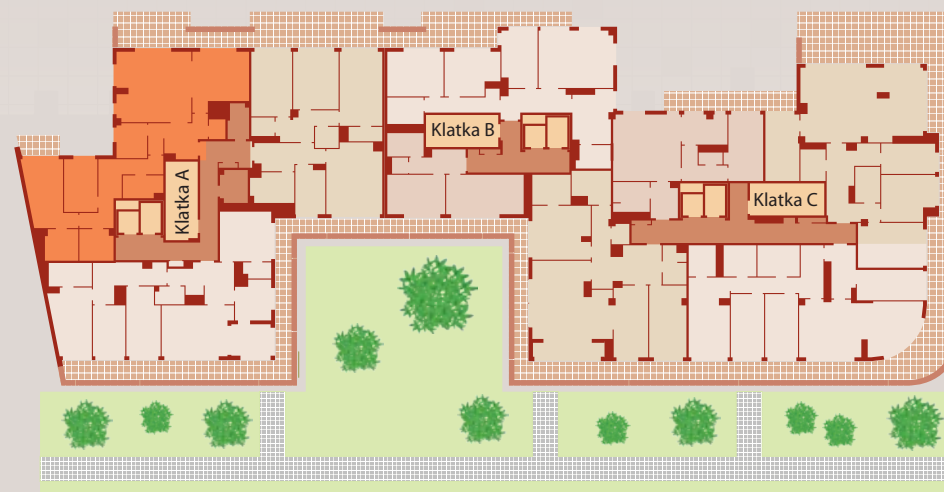

Mieszkanie 4-pokojowe

Powierzchnia mieszkania - 145,03 m²

ul. Puławska

Lokal	A43
Klatka	A
Piętro	VII
<hr/>	
01. Hol	13,24 m ²
02. Pokój dzienny	35,43 m ²
03. Kuchnia/ jadalnia	20,37 m ²
04. Gabinet	7,24 m ²
05. WC	2,22 m ²
06. Hol nocny	15,96 m ²
07. Sypialnia	18,39 m ²
08. Łazienka	7,06 m ²
09. Sypialnia	11,99 m ²
10. Łazienka	5,97 m ²
11. Garderoba	7,16 m ²
12. Balkon	5,7 m ²
13. Taras	23,5 m ²