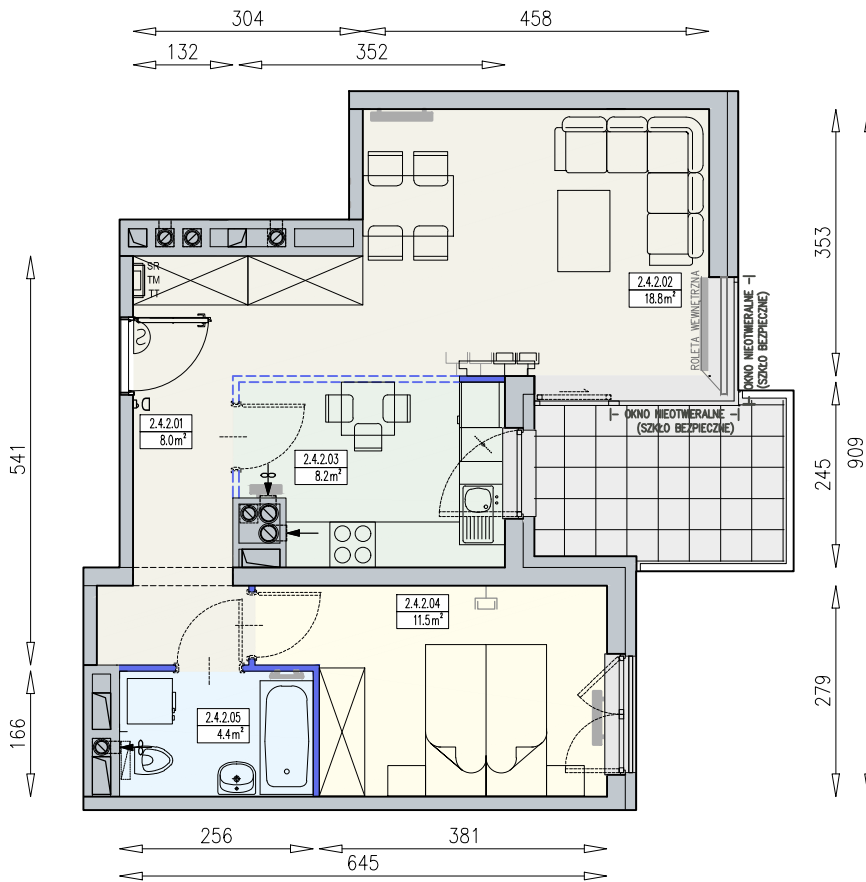

OLIMPIA PORT · budynek M15-2/4/2/2k · 2 pokoje · 50,9 m² · 4. piętro · PB

LEGENDA

-  ścianka działowa rozbierna
-  możliwa lokalizacja dodatkowej ścianki działowej
- TM  szafka elektryczna
- SR  szafka rozdzielacza
- TT  szafka telekomunikacyjna
-  dzwonek
-  wentylacja
-  słuchawka domofonowa
-  gniazdo R.TV i SAT przelotowe
-  gniazdo TEL.KOMP
-  gniazdo R.TV.SAT
-  grzejnik panelowy
-  grzejnik łazienkowy drabinkowy
-  podciąg

UWAGI

-  aranżacja wewnątrz (meble, urządzenia) służyć wyłącznie celom ilustracyjnym
-  przyłącza instalacyjne znajdują się w miejscach usytuowania urządzeń na rysunku
-  powierzchnie podano wg normy PN-ISO 9836
-  wymiary podane w świetle murów, bez tynków