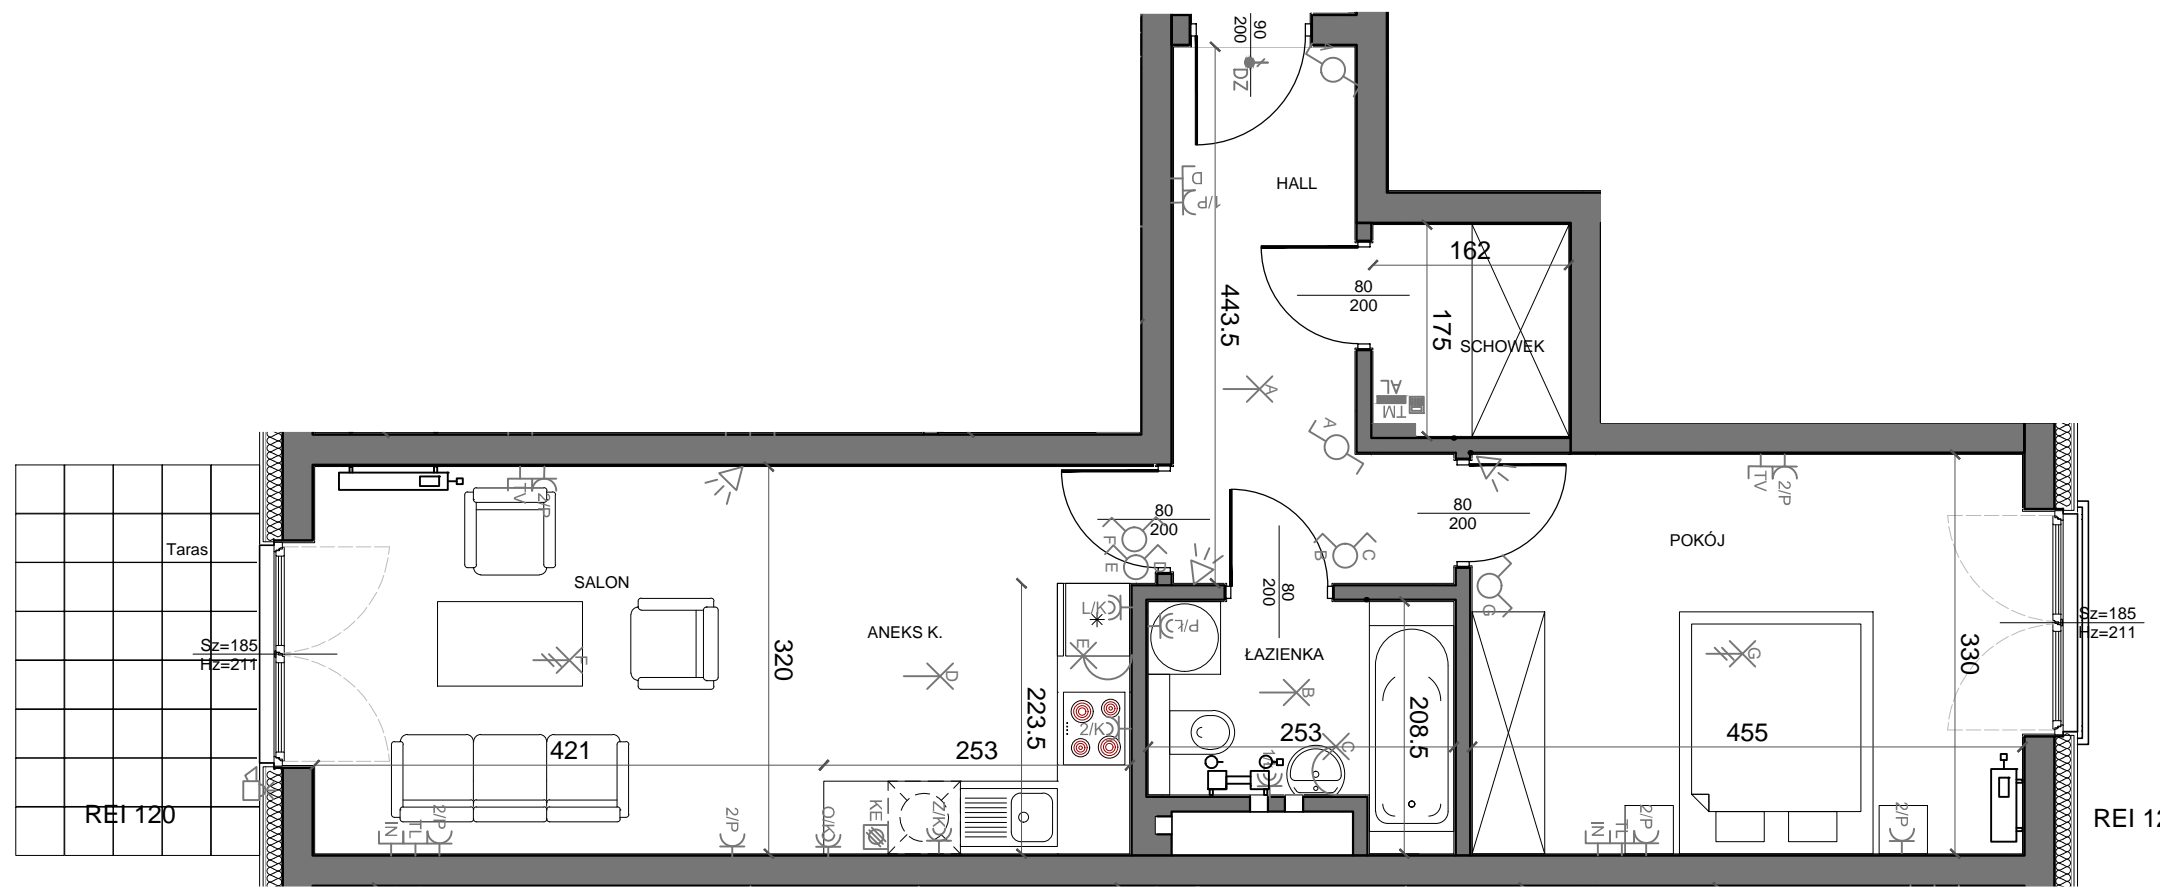

MIESZKANIE 043

PARTER BUDYNEK A

POMIESZCZENIE	m ²
Hall	7,53
Pokój	15,02
Salon	16,12
Aneks K.	5,65
Schówek	2,83
Łazienka	4,39
Powierzchnia Łącznie	51,54

Taras 6,49

Wysokość 2,54

LEGENDA

	LAMPA SUFITOWA		GNIAZDO POJEDYNCZE
	LAMPA SUFITOWA (2xL)		GNIAZDO PODWÓJNE
	LAMPA ŚCIENNA		GNIAZDO Z KLAPKĄ
	WŁĄCZNIK POJEDYNCZY		GNIAZDO PRALKI
	WŁĄCZNIK PODWÓJNY		GNIAZDO LODÓWKI
	WŁĄCZNIK SCHODOWY		GNIAZDO ZMYWARKI
	DZWONEK		2 GNIAZDA
	TV GNIAZDO SAT/TVFM		GNIAZDO OKAPU
	TL GNIAZDO TELEFONU		PODŁĄCZENIE KUCHENKI EL.
	IN GNIAZDO TELEFONU		REGULATOR TEMPERATURY
	D PODŁĄCZENIE DOMOFONU		WENTYLACJA - OKAP
	TE TABLICA ELEKTRYCZNA		WENTYLACJA