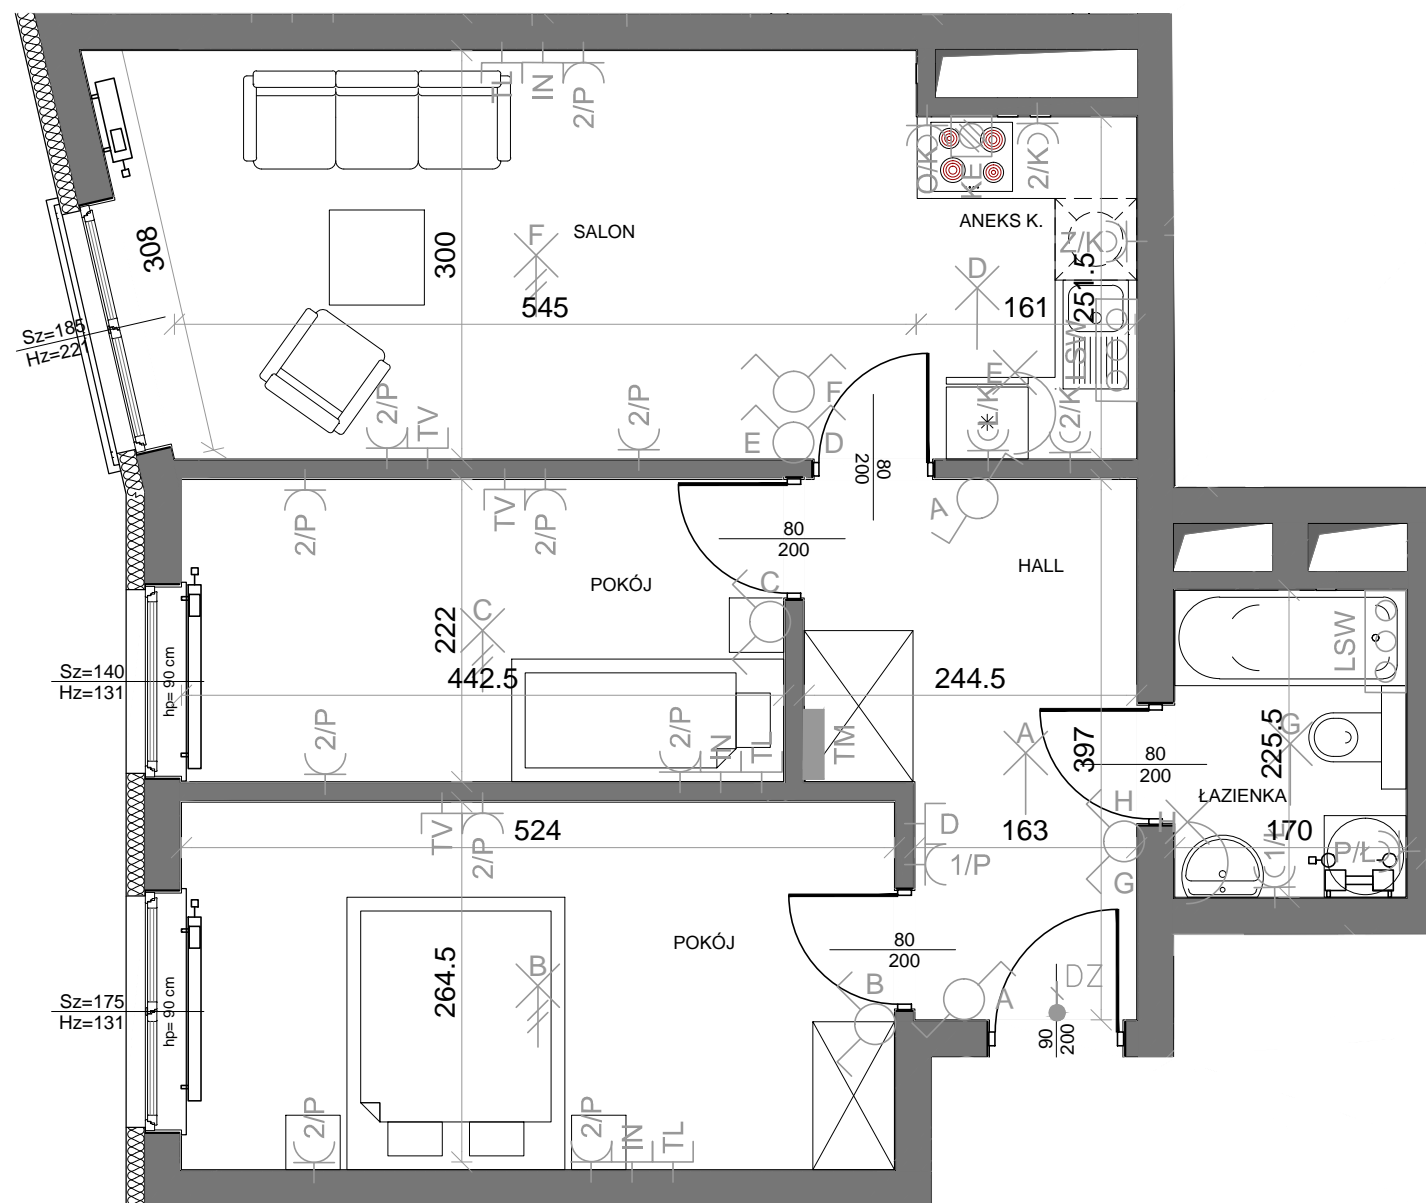

MIESZKANIE 135

123	127
131	

PIĘTRO VII BUDYNEK A

POMIESZCZENIE	m ²
Hall	8,28
Pokój	14,15
Pokój	9,83
Salon	17,54
Aneks K.	3,93
Łazienka	3,83
Powierzchnia Łącznie	57,56

Wysokość 2,70

LEGENDA

	LAMPA SUFITOWA		GNIAZDO POJEDYNCZE
	LAMPA SUFITOWA (2xL)		GNIAZDO PODWÓJNE
	LAMPA ŚCIENNA		GNIAZDO Z KLAPKĄ
	WŁĄCZNIK POJEDYNCZY		GNIAZDO PRALKI
	WŁĄCZNIK PODWÓJNY		GNIAZDO LODÓWKI
	WŁĄCZNIK SCHODOWY		GNIAZDO ZMYWARKI
	DZWONEK		2 GNIAZDA
	TV GNIAZDO SAT/TV/FM		GNIAZDO OKAPU
	GNIAZDO TELEFONU		PODŁĄCZENIE KUCHENKI EL.
	GNIAZDO TELEFONU		REGULATOR TEMPERATURY
	PODŁĄCZENIE DOMOFONU		WENTYLACJA - OKAP
	TABLICA ELEKTRYCZNA		WENTYLACJA