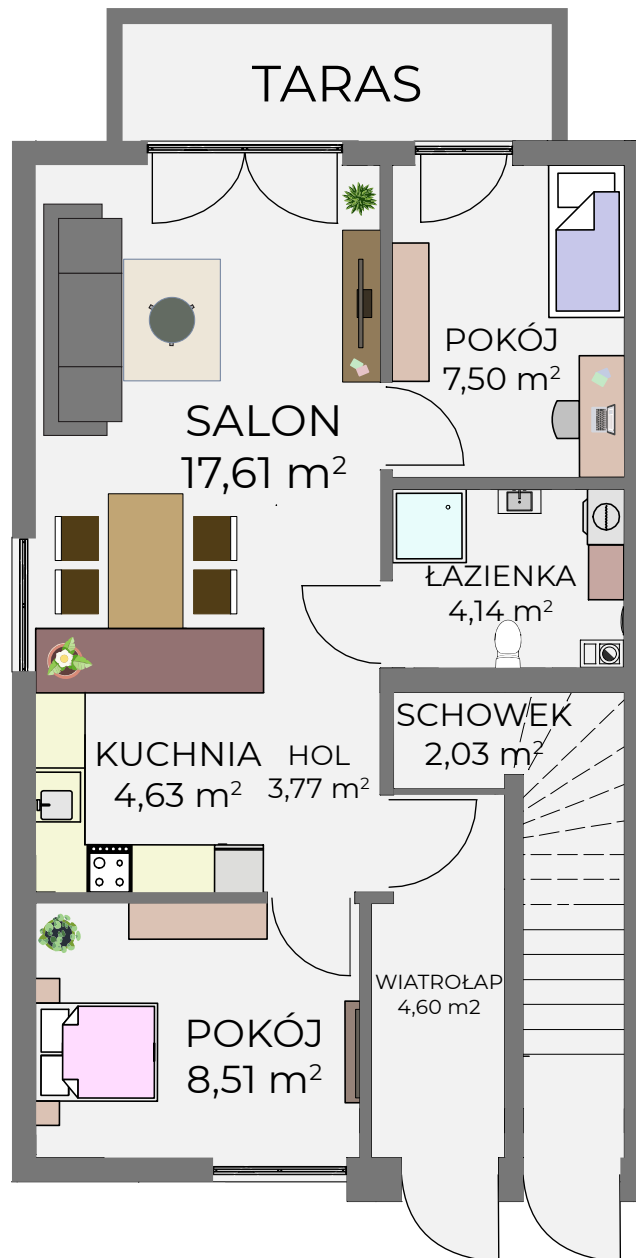

## KARTA LOKALU

PARTER  
52,79 m<sup>2</sup>

WRÓBEL DRAB SP. Z O.O.

nieruchomosci-wrobel.pl  
biuro@nieruchomosci-wrobel.pl  
537 780 225  
537 780 224