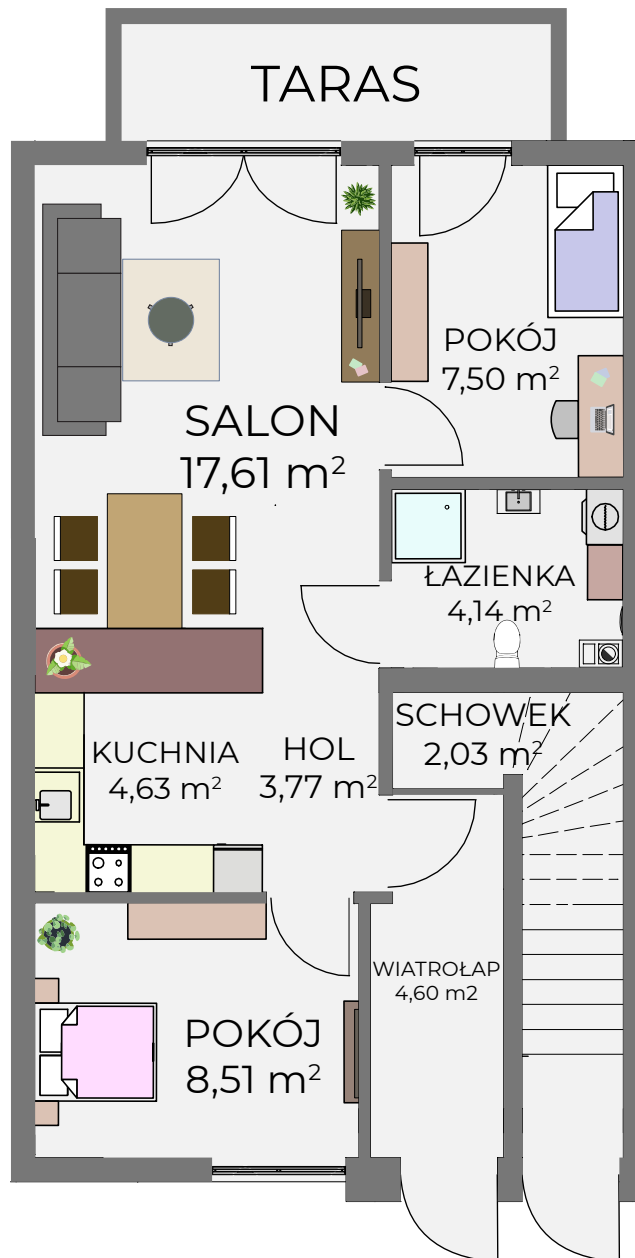

OSIEDLE W ZABAWIE

KARTA LOKALU

PARTER
52,79 m²

WRÓBEL DRAB SP. Z O.O.

nieruchomosci-wrobel.pl
biuro@nieruchomosci-wrobel.pl
537 780 225
537 780 224