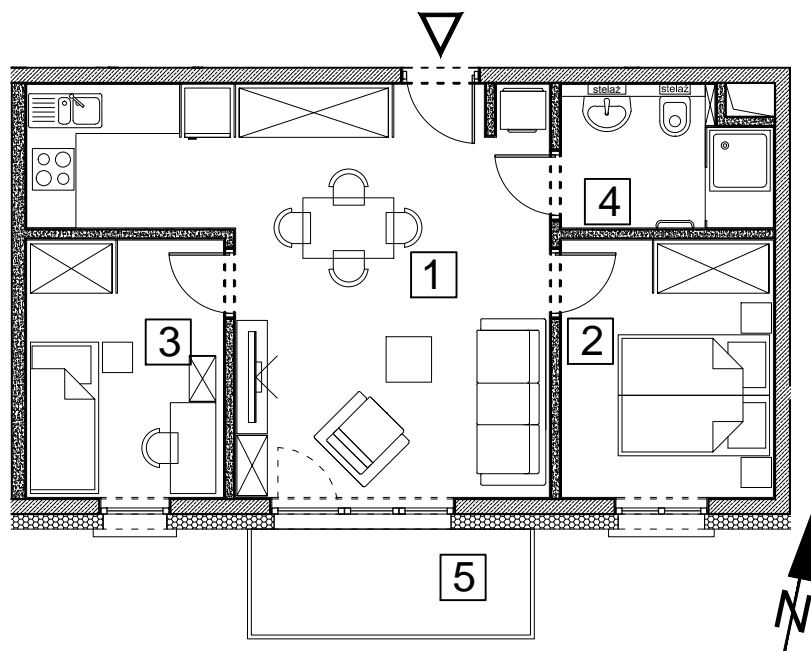

BUDYNEK MIESZKALNY WIELORODZINNY UL. BAŁTYCKA
LOKAL MIESZKALNY M_14, BUDYNEK B3, KONDYGNACJA+4: PIĘTRO 3

RZUT, SKALA 1:100

ZESTAWIENIE POMIESZCZEŃ I POWIERZCHNI		
1	SALON / ANEKS KUCHENNY	27.79 m ²
2	POKÓJ	9.52 m ²
3	POKÓJ	8.84 m ²
4	ŁAZIENKA	4.88 m ²
		51.03 m²
5	BALKON	5.16 m ²
	KOMÓRKA LOKATORSKA	2.02 m ²

SCHEMAT ZAGOSPODAROWANIA TERENU
SKALA 1:2000

RZUT KONDYGNACJI +4
SKALA 1:500