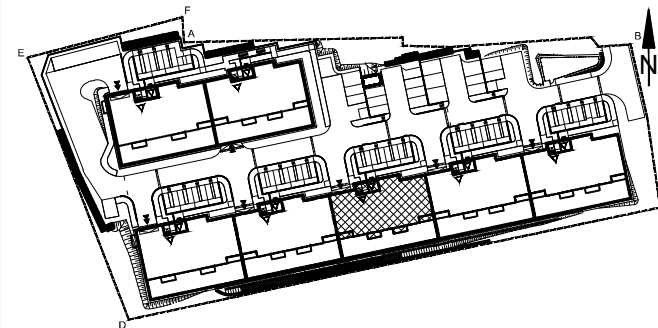

BUDYNEK MIESZKALNY WIELORODZINNY UL. BAŁTYCKA
LOKAL MIESZKALNY M_14, BUDYNEK B3, KONDYGNACJA+4: PIĘTRO 3

RZUT, SKALA 1:100

ZESTAWIENIE POMIESZCZEŃ I POWIERZCHNI		
1	SALON / ANEKS KUCHENNY	27.79 m ²
2	POKÓJ	9.52 m ²
3	POKÓJ	8.84 m ²
4	ŁAZIENKA	4.88 m ²
		51.03 m²
5	BALKON	5.16 m ²
	KOMÓRKA LOKATORSKA	2.02 m ²

SCHEMAT ZAGOSPODAROWANIA TERENU
SKALA 1:2000

RZUT KONDYGNACJI +4
SKALA 1:500