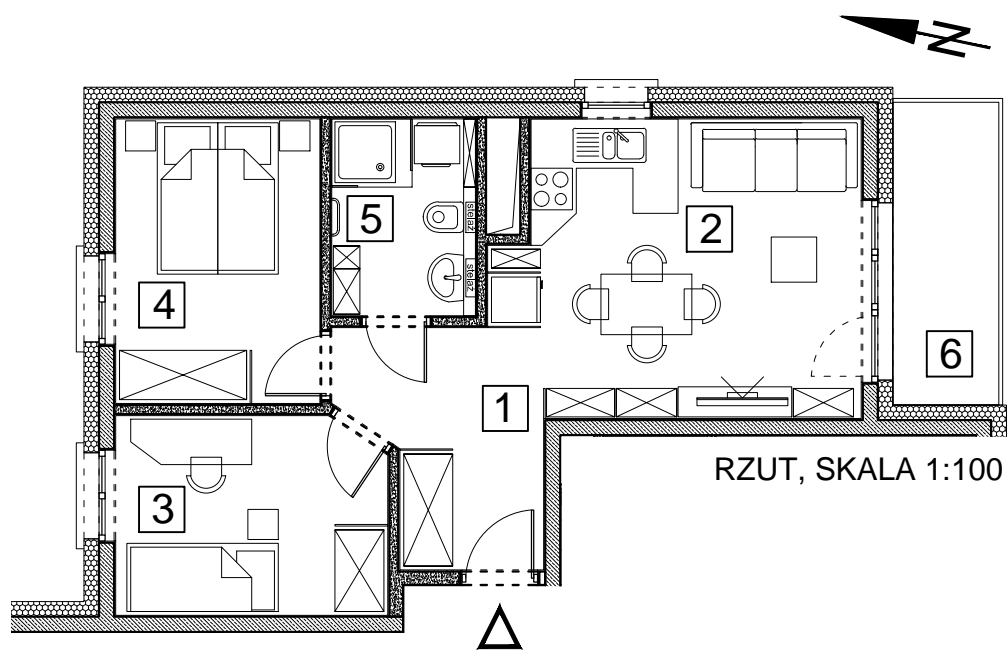

BUDYNEK MIESZKALNY WIELORODZINNY UL. BAŁTYCKA
LOKAL MIESZKALNY M_13, BUDYNEK B3, KONDYGNACJA+4: PIĘTRO 3

RZUT, SKALA 1:100

ZESTAWIENIE POMIESZCZEŃ I POWIERZCHNI			
1	HALL	6.80	m ²
2	SALON / ANEKS KUCHENNY	18.16	m ²
3	POKÓJ	9.29	m ²
4	POKÓJ	10.15	m ²
5	ŁAZIENKA	4.94	m ²
		49.34	m²
6	BALKON	5.60	m ²
	KOMÓRKA LOKATORSKA	2.02	m ²

SCHEMAT ZAGOSPODAROWANIA TERENU
SKALA 1:2000

RZUT KONDYGNACJI +4
SKALA 1:500