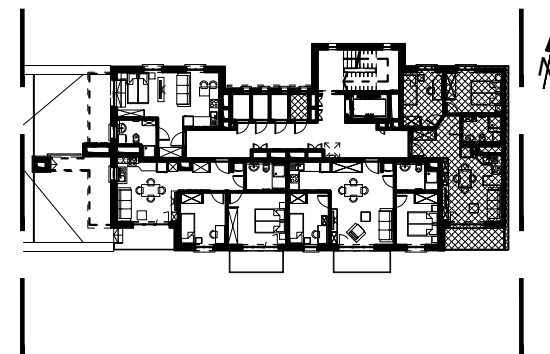

BUDYNEK MIESZKALNY WIELORODZINNY UL. BAŁTYCKA
LOKAL MIESZKALNY M_13, BUDYNEK B3, KONDYGNACJA+4: PIĘTRO 3

RZUT, SKALA 1:100

ZESTAWIENIE POMIESZCZEŃ I POWIERZCHNI			
1	HALL	6.80	m ²
2	SALON / ANEKS KUCHENNY	18.16	m ²
3	POKÓJ	9.29	m ²
4	POKÓJ	10.15	m ²
5	ŁAZIENKA	4.94	m ²
		49.34	m²
6	BALKON	5.60	m ²
	KOMÓRKA LOKATORSKA	2.02	m ²

SCHEMAT ZAGOSPODAROWANIA TERENU
SKALA 1:2000

RZUT KONDYGNACJI +4
SKALA 1:500