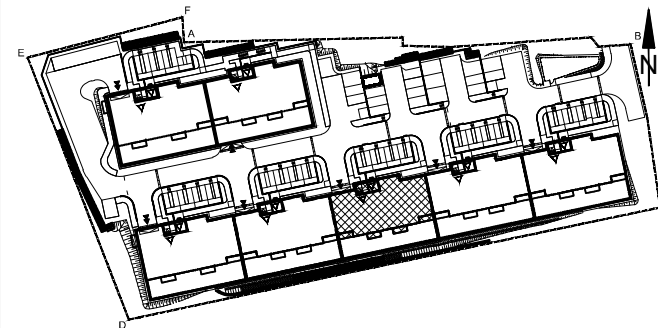

BUDYNEK MIESZKALNY WIELORODZINNY UL. BAŁTYCKA
LOKAL MIESZKALNY M_13, BUDYNEK B3, KONDYGNACJA+4: PIĘTRO 3

RZUT, SKALA 1:100

ZESTAWIENIE POMIESZCZEŃ I POWIERZCHNI			
1	HALL	6.80	m ²
2	SALON / ANEKS KUCHENNY	18.16	m ²
3	POKÓJ	9.29	m ²
4	POKÓJ	10.15	m ²
5	ŁAZIENKA	4.94	m ²
		49.34	m²
6	BALKON	5.60	m ²
	KOMÓRKA LOKATORSKA	2.02	m ²

SCHEMAT ZAGOSPODAROWANIA TERENU
SKALA 1:2000

RZUT KONDYGNACJI +4
SKALA 1:500