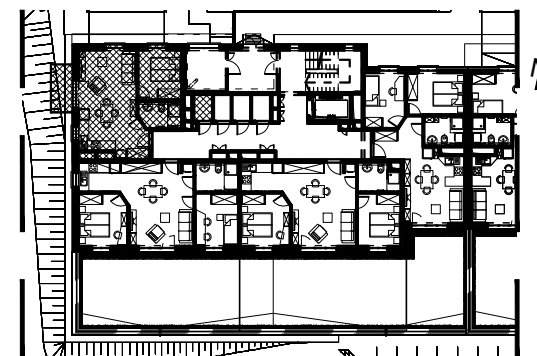

BUDYNEK MIESZKALNY WIELORODZINNY UL. BAŁTYCKA
LOKAL MIESZKALNY M_4, BUDYNEK B5, KONDYGNACJA+1: PARTER

RZUT, SKALA 1:100

ZESTAWIENIE POMIESZCZEŃ I POWIERZCHNI			
1	SALON / ANEKS KUCHENNY	27.68	m ²
2	POKÓJ	9.01	m ²
3	ŁAZIENKA	4.60	m ²
		41.29	m²
4	BALKON	4.32	m ²
	KOMÓRKA LOKATORSKA	2.06	m ²

SCHEMAT ZAGOSPODAROWANIA TERENU
SKALA 1:2000

RZUT KONDYGNACJI +1
SKALA 1:500