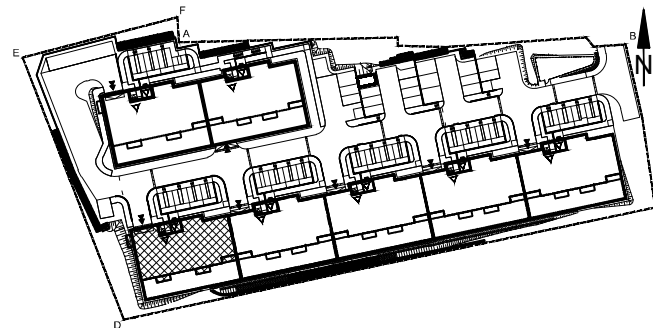

BUDYNEK MIESZKALNY WIELORODZINNY UL. BAŁTYCKA
LOKAL MIESZKALNY M_4, BUDYNEK B5, KONDYGNACJA+1: PARTER

RZUT, SKALA 1:100

ZESTAWIENIE POMIESZCZEŃ I POWIERZCHNI			
1	SALON / ANEKS KUCHENNY	27.68	m ²
2	POKÓJ	9.01	m ²
3	ŁAZIENKA	4.60	m ²
		41.29	m²
4	BALKON	4.32	m ²
	KOMÓRKA LOKATORSKA	2.06	m ²

SCHEMAT ZAGOSPODAROWANIA TERENU
SKALA 1:2000

RZUT KONDYGNACJI +1
SKALA 1:500