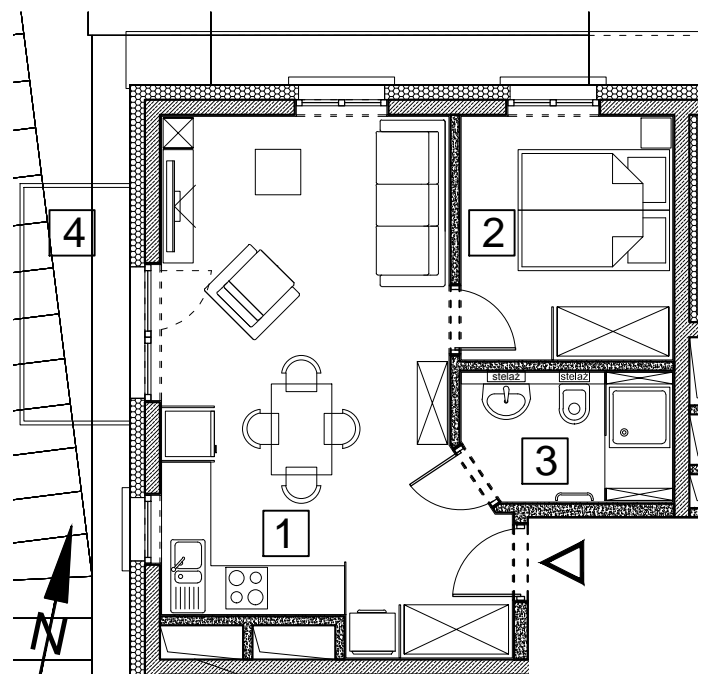

BUDYNEK MIESZKALNY WIELORODZINNY UL. BAŁTYCKA
LOKAL MIESZKALNY M_4, BUDYNEK B5, KONDYGNACJA+1: PARTER

RZUT, SKALA 1:100

ZESTAWIENIE POMIESZCZEŃ I POWIERZCHNI			
1	SALON / ANEKS KUCHENNY	27.68	m ²
2	POKÓJ	9.01	m ²
3	ŁAZIENKA	4.60	m ²
		41.29	m²
4	BALKON	4.32	m ²
	KOMÓRKA LOKATORSKA	2.06	m ²

SCHEMAT ZAGOSPODAROWANIA TERENU
SKALA 1:2000

RZUT KONDYGNACJI +1
SKALA 1:500