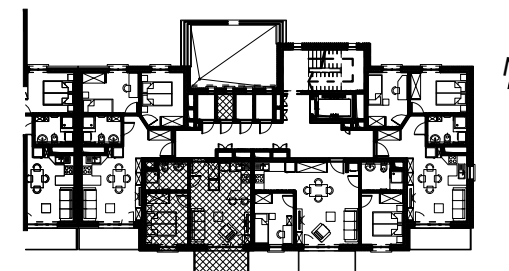

BUDYNEK MIESZKALNY WIELORODZINNY UL. BAŁTYCKA
LOKAL MIESZKALNY M_7, BUDYNEK B1, KONDYGNACJA+2: PIĘTRO 1

RZUT, SKALA 1:100

ZESTAWIENIE POMIESZCZEŃ I POWIERZCHNI			
1	SALON / ANEKS KUCHENNY	21.87	m ²
2	POKÓJ	9.52	m ²
3	ŁAZIENKA	4.88	m ²
		36.27	m²
4	BALKON	4.88	m ²
	KOMÓRKA LOKATORSKA	1.89	m ²

SCHEMAT ZAGOSPODAROWANIA TERENU
SKALA 1:2000

RZUT KONDYGNACJI +2
SKALA 1:500