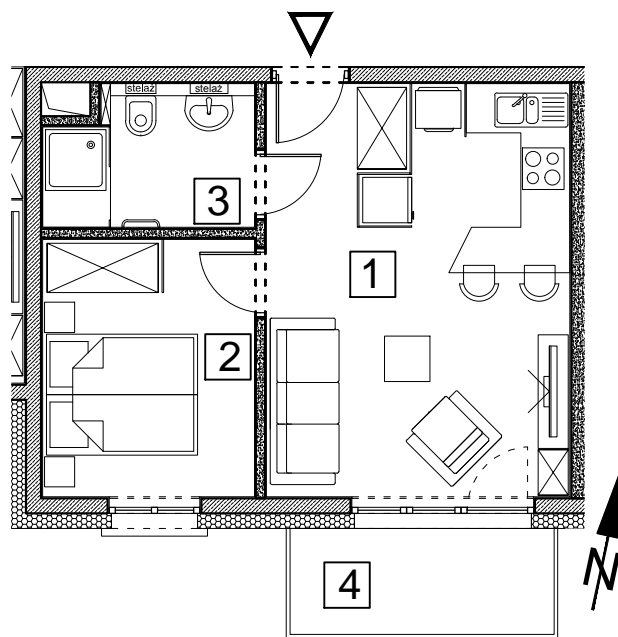

BUDYNEK MIESZKALNY WIELORODZINNY UL. BAŁTYCKA
LOKAL MIESZKALNY M_7, BUDYNEK B1, KONDYGNACJA+2: PIĘTRO 1

RZUT, SKALA 1:100

ZESTAWIENIE POMIESZCZEŃ I POWIERZCHNI			
1	SALON / ANEKS KUCHENNY	21.87	m ²
2	POKÓJ	9.52	m ²
3	ŁAZIENKA	4.88	m ²
		36.27	m²
4	BALKON	4.88	m ²
	KOMÓRKA LOKATORSKA	1.89	m ²

SCHEMAT ZAGOSPODAROWANIA TERENU
SKALA 1:2000

RZUT KONDYGNACJI +2
SKALA 1:500