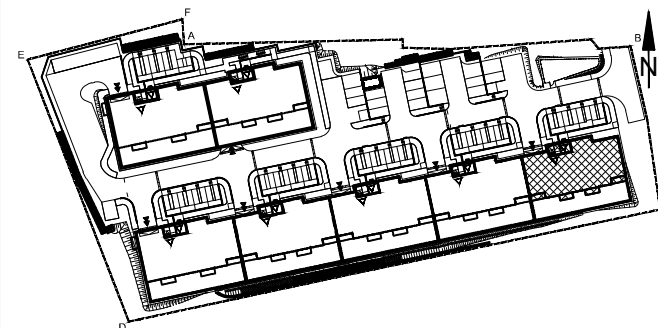

BUDYNEK MIESZKALNY WIELORODZINNY UL. BAŁTYCKA
LOKAL MIESZKALNY M_7, BUDYNEK B1, KONDYGNACJA+2: PIĘTRO 1

RZUT, SKALA 1:100

ZESTAWIENIE POMIESZCZEŃ I POWIERZCHNI			
1	SALON / ANEKS KUCHENNY	21.87	m ²
2	POKÓJ	9.52	m ²
3	ŁAZIENKA	4.88	m ²
		36.27	m²
4	BALKON	4.88	m ²
	KOMÓRKA LOKATORSKA	1.89	m ²

SCHEMAT ZAGOSPODAROWANIA TERENU
SKALA 1:2000

RZUT KONDYGNACJI +2
SKALA 1:500