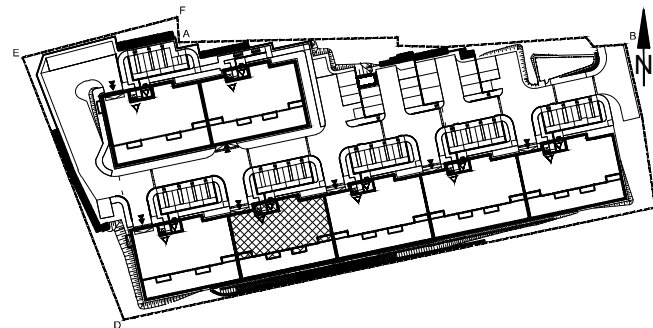

BUDYNEK MIESZKALNY WIELORODZINNY UL. BAŁTYCKA
LOKAL MIESZKALNY M_10, BUDYNEK B4, KONDYGNACJA+3: PIĘTRO 2

RZUT, SKALA 1:100

ZESTAWIENIE POMIESZCZEŃ I POWIERZCHNI		
1	SALON / ANEKS KUCHENNY	27.79 m ²
2	POKÓJ	9.52 m ²
3	POKÓJ	8.84 m ²
4	ŁAZIENKA	4.88 m ²
		51.03 m²
5	BALKON	5.16 m ²
	KOMÓRKA LOKATORSKA	2.02 m ²

SCHEMAT ZAGOSPODAROWANIA TERENU
SKALA 1:2000

RZUT KONDYGNACJI +3
SKALA 1:500