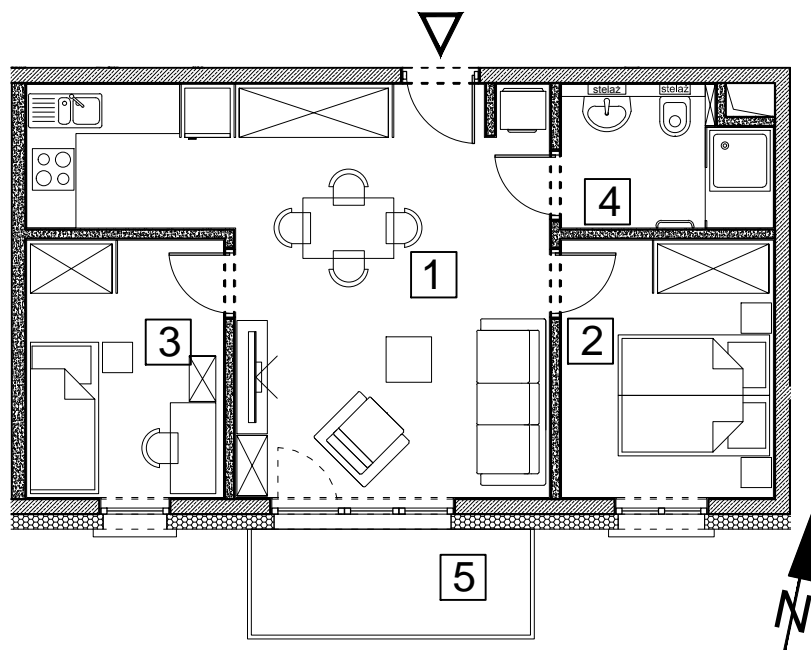

BUDYNEK MIESZKALNY WIELORODZINNY UL. BAŁTYCKA
LOKAL MIESZKALNY M_10, BUDYNEK B4, KONDYGNACJA+3: PIĘTRO 2

RZUT, SKALA 1:100

ZESTAWIENIE POMIESZCZEŃ I POWIERZCHNI		
1	SALON / ANEKS KUCHENNY	27.79 m ²
2	POKÓJ	9.52 m ²
3	POKÓJ	8.84 m ²
4	ŁAZIENKA	4.88 m ²
		51.03 m²
5	BALKON	5.16 m ²
	KOMÓRKA LOKATORSKA	2.02 m ²

SCHEMAT ZAGOSPODAROWANIA TERENU
SKALA 1:2000

RZUT KONDYGNACJI +3
SKALA 1:500