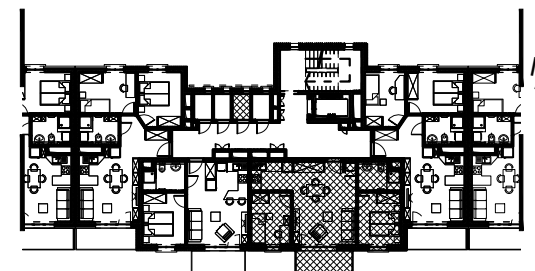

BUDYNEK MIESZKALNY WIELORODZINNY UL. BAŁTYCKA
LOKAL MIESZKALNY M_10, BUDYNEK B4, KONDYGNACJA+3: PIĘTRO 2

RZUT, SKALA 1:100

ZESTAWIENIE POMIESZCZEŃ I POWIERZCHNI		
1	SALON / ANEKS KUCHENNY	27.79 m ²
2	POKÓJ	9.52 m ²
3	POKÓJ	8.84 m ²
4	ŁAZIENKA	4.88 m ²
		51.03 m²
5	BALKON	5.16 m ²
	KOMÓRKA LOKATORSKA	2.02 m ²

SCHEMAT ZAGOSPODAROWANIA TERENU
SKALA 1:2000

RZUT KONDYGNACJI +3
SKALA 1:500