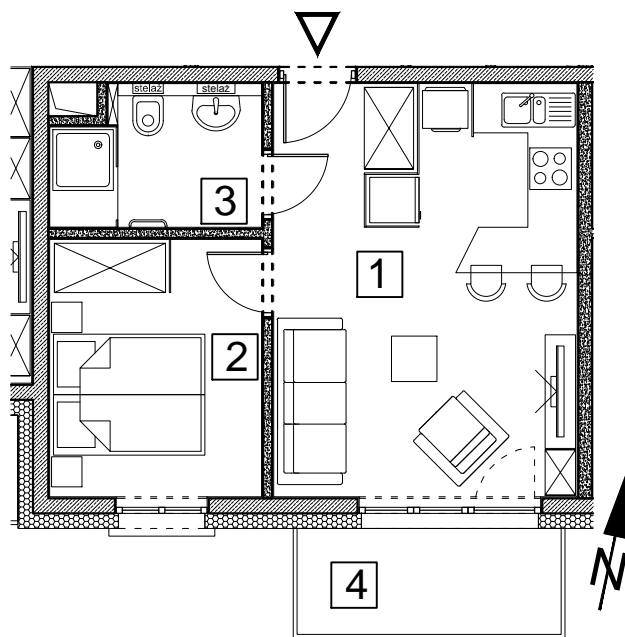

**BUDYNEK MIESZKALNY WIELORODZINNY UL. BAŁTYCKA**  
LOKAL MIESZKALNY M\_7, BUDYNEK B2, KONDYGNACJA+2: PIĘTRO 1

RZUT, SKALA 1:100

ZESTAWIENIE POMIESZCZEŃ I POWIERZCHNI			
1	SALON / ANEKS KUCHENNY	21.87	m <sup>2</sup>
2	POKÓJ	9.52	m <sup>2</sup>
3	ŁAZIENKA	4.88	m <sup>2</sup>
		<b>36.27</b>	<b>m<sup>2</sup></b>
4	BALKON	4.88	m <sup>2</sup>
	KOMÓRKA LOKATORSKA	1.89	m <sup>2</sup>

SCHEMAT ZAGOSPODAROWANIA TERENU  
SKALA 1:2000

RZUT KONDYGNACJI +2  
SKALA 1:500