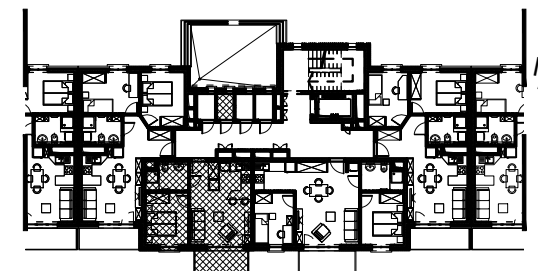

**BUDYNEK MIESZKALNY WIELORODZINNY UL. BAŁTYCKA**  
LOKAL MIESZKALNY M\_7, BUDYNEK B2, KONDYGNACJA+2: PIĘTRO 1

RZUT, SKALA 1:100

ZESTAWIENIE POMIESZCZEŃ I POWIERZCHNI			
1	SALON / ANEKS KUCHENNY	21.87	m <sup>2</sup>
2	POKÓJ	9.52	m <sup>2</sup>
3	ŁAZIENKA	4.88	m <sup>2</sup>
		<b>36.27</b>	<b>m<sup>2</sup></b>
4	BALKON	4.88	m <sup>2</sup>
	KOMÓRKA LOKATORSKA	1.89	m <sup>2</sup>

SCHEMAT ZAGOSPODAROWANIA TERENU  
SKALA 1:2000

RZUT KONDYGNACJI +2  
SKALA 1:500