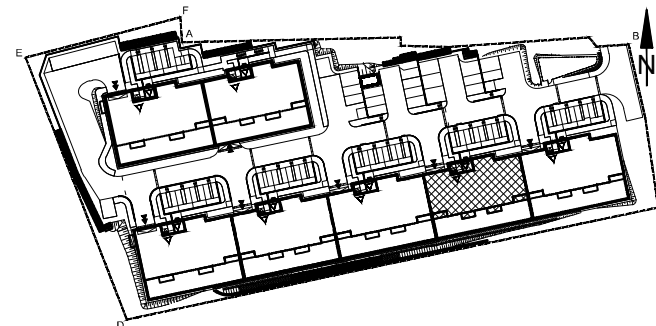

**BUDYNEK MIESZKALNY WIELORODZINNY UL. BAŁTYCKA**  
LOKAL MIESZKALNY M\_7, BUDYNEK B2, KONDYGNACJA+2: PIĘTRO 1

RZUT, SKALA 1:100

ZESTAWIENIE POMIESZCZEŃ I POWIERZCHNI			
1	SALON / ANEKS KUCHENNY	21.87	m <sup>2</sup>
2	POKÓJ	9.52	m <sup>2</sup>
3	ŁAZIENKA	4.88	m <sup>2</sup>
		<b>36.27</b>	<b>m<sup>2</sup></b>
4	BALKON	4.88	m <sup>2</sup>
	KOMÓRKA LOKATORSKA	1.89	m <sup>2</sup>

SCHEMAT ZAGOSPODAROWANIA TERENU  
SKALA 1:2000

RZUT KONDYGNACJI +2  
SKALA 1:500