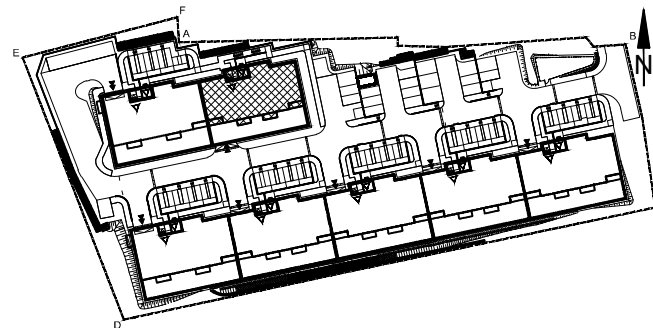

BUDYNEK MIESZKALNY WIELORODZINNY UL. BAŁTYCKA
LOKAL MIESZKALNY M_8, BUDYNEK B7, KONDYGNACJA+2: PIĘTRO 1

RZUT, SKALA 1:100

ZESTAWIENIE POMIESZCZEŃ I POWIERZCHNI		
1	HALL	6.80 m ²
2	SALON / ANEKS KUCHENNY	18.16 m ²
3	POKÓJ	10.01 m ²
4	POKÓJ	10.15 m ²
5	ŁAZIENKA	4.94 m ²
		50.06 m²
6	BALKON	5.53 m ²
	KOMÓRKA LOKATORSKA	2.06 m ²

SCHEMAT ZAGOSPODAROWANIA TERENU
SKALA 1:2000

RZUT KONDYGNACJI +2
SKALA 1:500