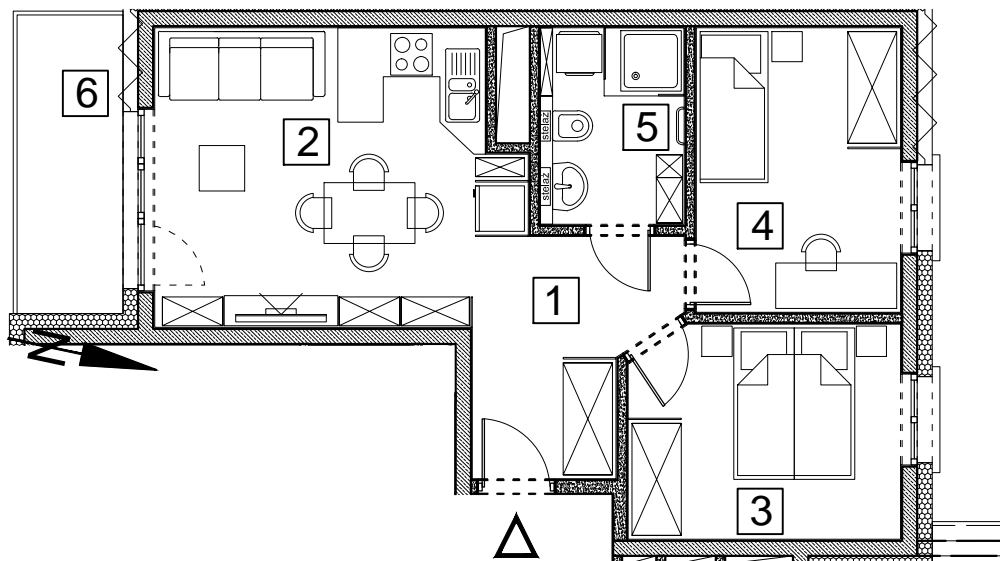

BUDYNEK MIESZKALNY WIELORODZINNY UL. BAŁTYCKA
LOKAL MIESZKALNY M_8, BUDYNEK B7, KONDYGNACJA+2: PIĘTRO 1

RZUT, SKALA 1:100

ZESTAWIENIE POMIESZCZEŃ I POWIERZCHNI		
1	HALL	6.80 m ²
2	SALON / ANEKS KUCHENNY	18.16 m ²
3	POKÓJ	10.01 m ²
4	POKÓJ	10.15 m ²
5	ŁAZIENKA	4.94 m ²
		50.06 m²
6	BALKON	5.53 m ²
	KOMÓRKA LOKATORSKA	2.06 m ²

SCHEMAT ZAGOSPODAROWANIA TERENU
SKALA 1:2000

RZUT KONDYGNACJI +2
SKALA 1:500