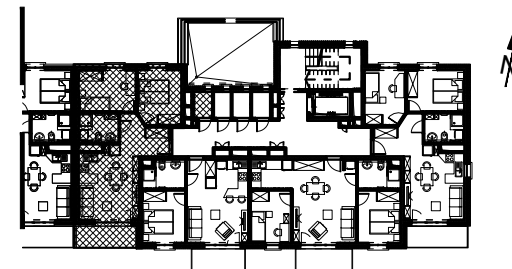

BUDYNEK MIESZKALNY WIELORODZINNY UL. BAŁTYCKA
LOKAL MIESZKALNY M_8, BUDYNEK B7, KONDYGNACJA+2: PIĘTRO 1

RZUT, SKALA 1:100

ZESTAWIENIE POMIESZCZEŃ I POWIERZCHNI		
1	HALL	6.80 m ²
2	SALON / ANEKS KUCHENNY	18.16 m ²
3	POKÓJ	10.01 m ²
4	POKÓJ	10.15 m ²
5	ŁAZIENKA	4.94 m ²
		50.06 m²
6	BALKON	5.53 m ²
	KOMÓRKA LOKATORSKA	2.06 m ²

SCHEMAT ZAGOSPODAROWANIA TERENU
SKALA 1:2000

RZUT KONDYGNACJI +2
SKALA 1:500