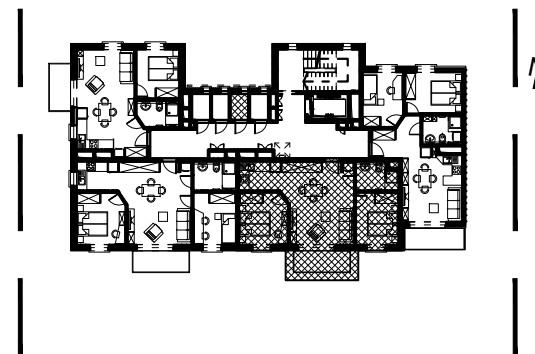

BUDYNEK MIESZKALNY WIELORODZINNY UL. BAŁTYCKA
LOKAL MIESZKALNY M_14, BUDYNEK B6, KONDYGNACJA+4: PIĘTRO 3

RZUT, SKALA 1:100

ZESTAWIENIE POMIESZCZEŃ I POWIERZCHNI		
1	SALON / ANEKS KUCHENNY	29.48 m ²
2	POKÓJ	9.52 m ²
3	POKÓJ	10.67 m ²
4	ŁAZIENKA	4.88 m ²
		54.55 m²
5	BALKON	5.16 m ²
	KOMÓRKA LOKATORSKA	2.02 m ²

SCHEMAT ZAGOSPODAROWANIA TERENU
SKALA 1:2000

RZUT KONDYGNACJI +4
SKALA 1:500