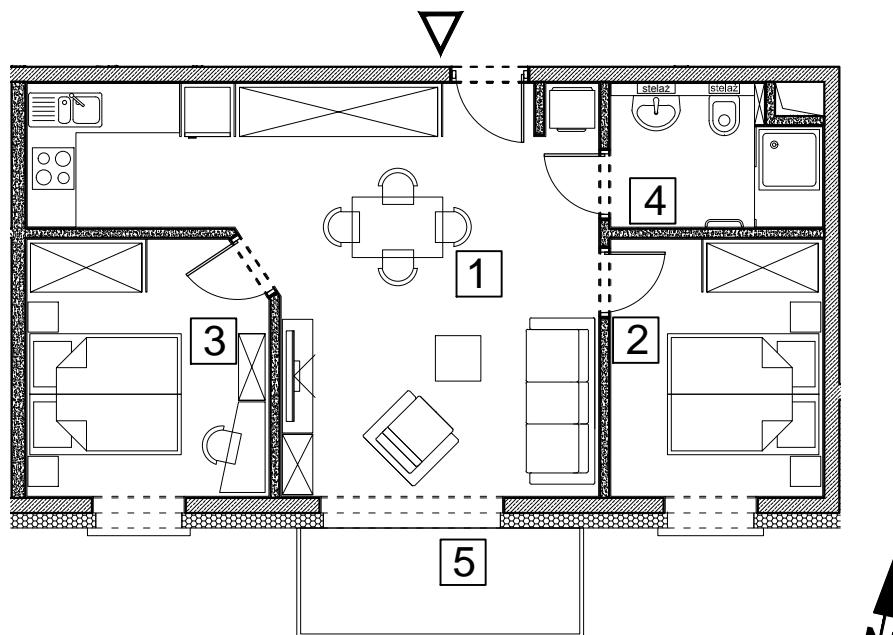

BUDYNEK MIESZKALNY WIELORODZINNY UL. BAŁTYCKA
LOKAL MIESZKALNY M_14, BUDYNEK B6, KONDYGNACJA+4: PIĘTRO 3

RZUT, SKALA 1:100

ZESTAWIENIE POMIESZCZEŃ I POWIERZCHNI		
1	SALON / ANEKS KUCHENNY	29.48 m ²
2	POKÓJ	9.52 m ²
3	POKÓJ	10.67 m ²
4	ŁAZIENKA	4.88 m ²
		54.55 m²
5	BALKON	5.16 m ²
	KOMÓRKA LOKATORSKA	2.02 m ²

SCHEMAT ZAGOSPODAROWANIA TERENU
SKALA 1:2000

RZUT KONDYGNACJI +4
SKALA 1:500