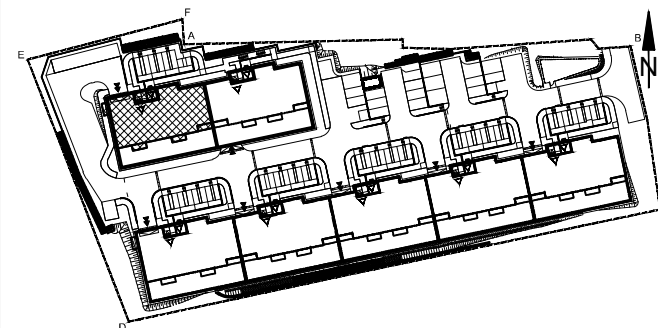

BUDYNEK MIESZKALNY WIELORODZINNY UL. BAŁTYCKA
LOKAL MIESZKALNY M_14, BUDYNEK B6, KONDYGNACJA+4: PIĘTRO 3

RZUT, SKALA 1:100

ZESTAWIENIE POMIESZCZEŃ I POWIERZCHNI		
1	SALON / ANEKS KUCHENNY	29.48 m ²
2	POKÓJ	9.52 m ²
3	POKÓJ	10.67 m ²
4	ŁAZIENKA	4.88 m ²
		54.55 m²
5	BALKON	5.16 m ²
	KOMÓRKA LOKATORSKA	2.02 m ²

SCHEMAT ZAGOSPODAROWANIA TERENU
SKALA 1:2000

RZUT KONDYGNACJI +4
SKALA 1:500