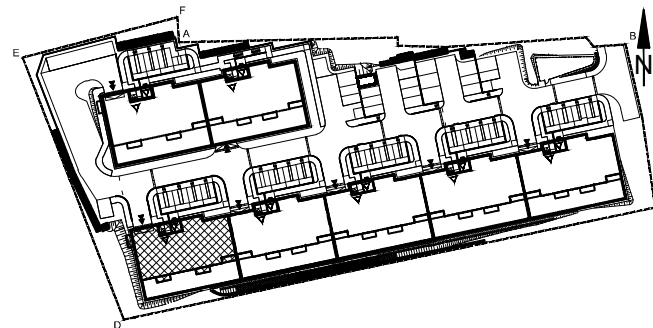

BUDYNEK MIESZKALNY WIELORODZINNY UL. BAŁTYCKA
LOKAL MIESZKALNY M_11, BUDYNEK B5, KONDYGNACJA+3: PIĘTRO 2

RZUT, SKALA 1:100

ZESTAWIENIE POMIESZCZEŃ I POWIERZCHNI		
1	SALON	24.25 m ²
2	POKÓJ	9.52 m ²
3	POKÓJ	10.67 m ²
4	ŁAZIENKA	5.31 m ²
5	KUCHNIA	5.24 m ²
		54.97 m²
6	BALKON	5.16 m ²
	KOMÓRKA LOKATORSKA	1.89 m ²

SCHEMAT ZAGOSPODAROWANIA TERENU
SKALA 1:2000

RZUT KONDYGNACJI +3
SKALA 1:500