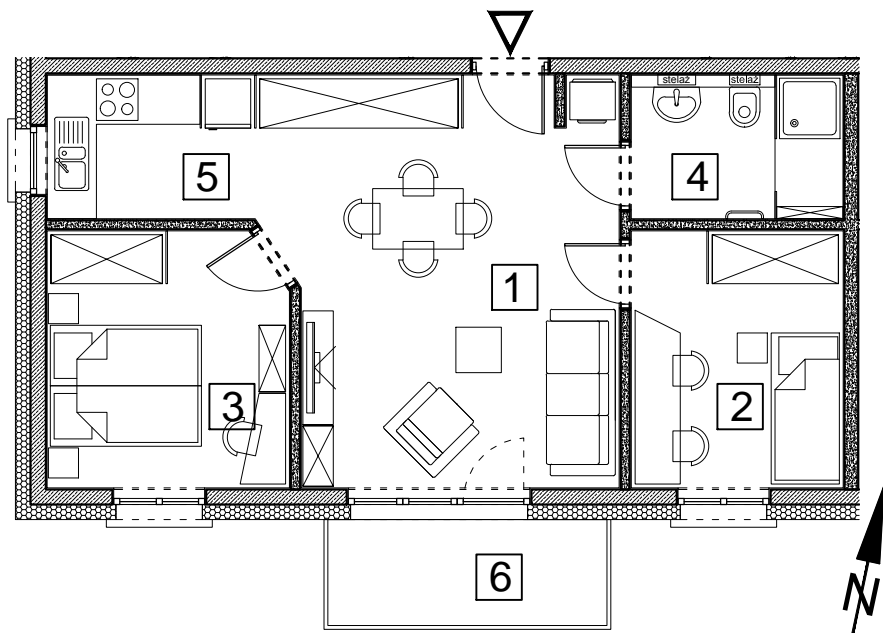

BUDYNEK MIESZKALNY WIELORODZINNY UL. BAŁTYCKA
LOKAL MIESZKALNY M_11, BUDYNEK B5, KONDYGNACJA+3: PIĘTRO 2

RZUT, SKALA 1:100

ZESTAWIENIE POMIESZCZEŃ I POWIERZCHNI		
1	SALON	24.25 m ²
2	POKÓJ	9.52 m ²
3	POKÓJ	10.67 m ²
4	ŁAZIENKA	5.31 m ²
5	KUCHNIA	5.24 m ²
		54.97 m²
6	BALKON	5.16 m ²
	KOMÓRKA LOKATORSKA	1.89 m ²

SCHEMAT ZAGOSPODAROWANIA TERENU
SKALA 1:2000

RZUT KONDYGNACJI +3
SKALA 1:500