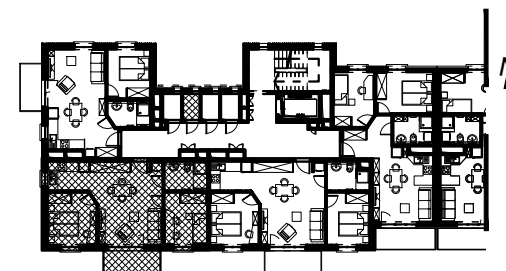

BUDYNEK MIESZKALNY WIELORODZINNY UL. BAŁTYCKA
LOKAL MIESZKALNY M_11, BUDYNEK B5, KONDYGNACJA+3: PIĘTRO 2

RZUT, SKALA 1:100

ZESTAWIENIE POMIESZCZEŃ I POWIERZCHNI		
1	SALON	24.25 m ²
2	POKÓJ	9.52 m ²
3	POKÓJ	10.67 m ²
4	ŁAZIENKA	5.31 m ²
5	KUCHNIA	5.24 m ²
		54.97 m²
6	BALKON	5.16 m ²
	KOMÓRKA LOKATORSKA	1.89 m ²

SCHEMAT ZAGOSPODAROWANIA TERENU
SKALA 1:2000

RZUT KONDYGNACJI +3
SKALA 1:500