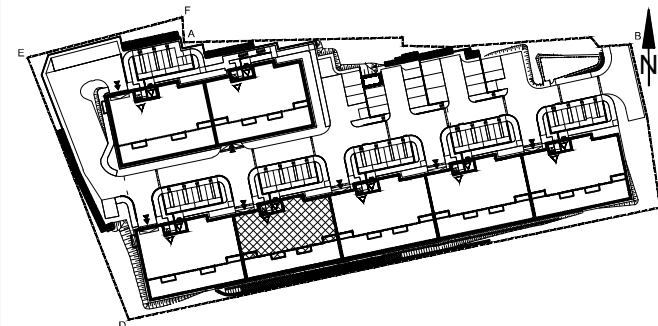

BUDYNEK MIESZKALNY WIELORODZINNY UL. BAŁTYCKA
LOKAL MIESZKALNY M_7, BUDYNEK B4, KONDYGNACJA+2: PIĘTRO 1

RZUT, SKALA 1:100

ZESTAWIENIE POMIESZCZEŃ I POWIERZCHNI			
1	SALON / ANEKS KUCHENNY	21.87	m ²
2	POKÓJ	9.52	m ²
3	ŁAZIENKA	4.88	m ²
		36.27	m²
4	BALKON	4.88	m ²
	KOMÓRKA LOKATORSKA	1.89	m ²

SCHEMAT ZAGOSPODAROWANIA TERENU
SKALA 1:2000

RZUT KONDYGNACJI +2
SKALA 1:500