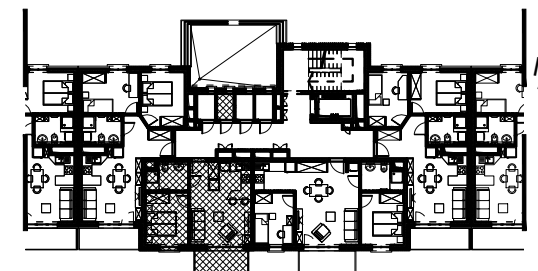

BUDYNEK MIESZKALNY WIELORODZINNY UL. BAŁTYCKA
LOKAL MIESZKALNY M_7, BUDYNEK B4, KONDYGNACJA+2: PIĘTRO 1

RZUT, SKALA 1:100

ZESTAWIENIE POMIESZCZEŃ I POWIERZCHNI			
1	SALON / ANEKS KUCHENNY	21.87	m ²
2	POKÓJ	9.52	m ²
3	ŁAZIENKA	4.88	m ²
		36.27	m²
4	BALKON	4.88	m ²
	KOMÓRKA LOKATORSKA	1.89	m ²

SCHEMAT ZAGOSPODAROWANIA TERENU
SKALA 1:2000

RZUT KONDYGNACJI +2
SKALA 1:500