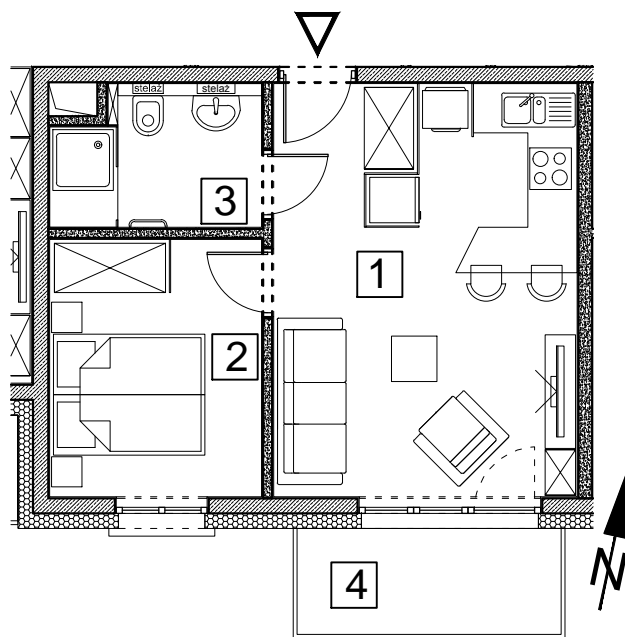

BUDYNEK MIESZKALNY WIELORODZINNY UL. BAŁTYCKA
LOKAL MIESZKALNY M_7, BUDYNEK B4, KONDYGNACJA+2: PIĘTRO 1

RZUT, SKALA 1:100

ZESTAWIENIE POMIESZCZEŃ I POWIERZCHNI			
1	SALON / ANEKS KUCHENNY	21.87	m ²
2	POKÓJ	9.52	m ²
3	ŁAZIENKA	4.88	m ²
		36.27	m²
4	BALKON	4.88	m ²
	KOMÓRKA LOKATORSKA	1.89	m ²

SCHEMAT ZAGOSPODAROWANIA TERENU
SKALA 1:2000

RZUT KONDYGNACJI +2
SKALA 1:500