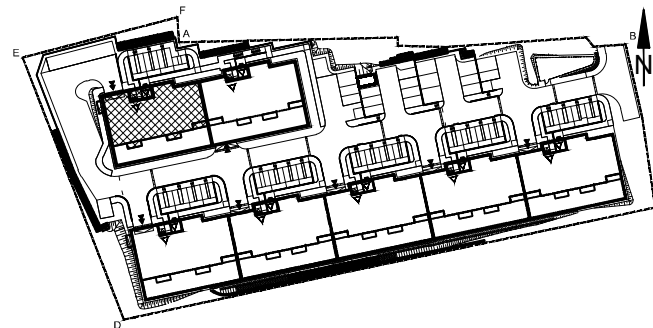

BUDYNEK MIESZKALNY WIELORODZINNY UL. BAŁTYCKA
LOKAL MIESZKALNY M_9, BUDYNEK B6 KONDYGNACJA+3: PIĘTRO 2

RZUT, SKALA 1:100

ZESTAWIENIE POMIESZCZEŃ I POWIERZCHNI			
1	HALL	6.80	m ²
2	SALON / ANEKS KUCHENNY	18.16	m ²
3	POKÓJ	9.29	m ²
4	POKÓJ	10.15	m ²
5	ŁAZIENKA	4.94	m ²
		49.34	m²
6	BALKON	5.53	m ²
	KOMÓRKA LOKATORSKA	2.02	m ²

SCHEMAT ZAGOSPODAROWANIA TERENU
SKALA 1:2000

RZUT KONDYGNACJI +3
SKALA 1:500