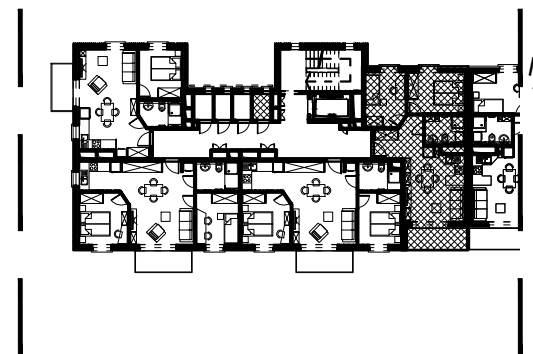

BUDYNEK MIESZKALNY WIELORODZINNY UL. BAŁTYCKA
LOKAL MIESZKALNY M_9, BUDYNEK B6 KONDYGNACJA+3: PIĘTRO 2

RZUT, SKALA 1:100

ZESTAWIENIE POMIESZCZEŃ I POWIERZCHNI			
1	HALL	6.80	m ²
2	SALON / ANEKS KUCHENNY	18.16	m ²
3	POKÓJ	9.29	m ²
4	POKÓJ	10.15	m ²
5	ŁAZIENKA	4.94	m ²
		49.34	m²
6	BALKON	5.53	m ²
	KOMÓRKA LOKATORSKA	2.02	m ²

SCHEMAT ZAGOSPODAROWANIA TERENU
SKALA 1:2000

RZUT KONDYGNACJI +3
SKALA 1:500