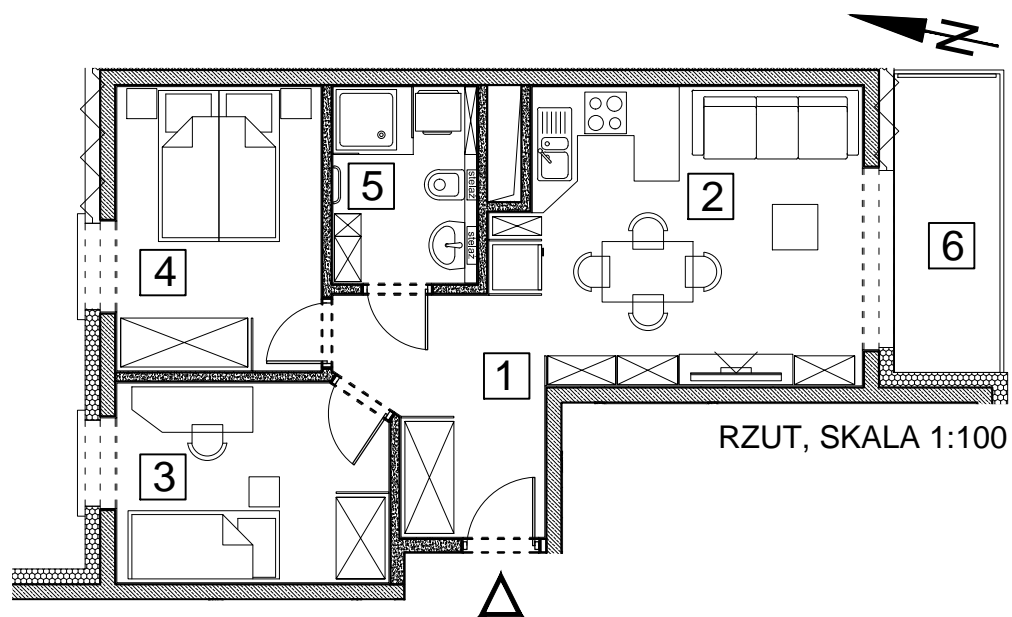

BUDYNEK MIESZKALNY WIELORODZINNY UL. BAŁTYCKA
LOKAL MIESZKALNY M_9, BUDYNEK B6 KONDYGNACJA+3: PIĘTRO 2

RZUT, SKALA 1:100

ZESTAWIENIE POMIESZCZEŃ I POWIERZCHNI			
1	HALL	6.80	m ²
2	SALON / ANEKS KUCHENNY	18.16	m ²
3	POKÓJ	9.29	m ²
4	POKÓJ	10.15	m ²
5	ŁAZIENKA	4.94	m ²
		49.34	m²
6	BALKON	5.53	m ²
	KOMÓRKA LOKATORSKA	2.02	m ²

SCHEMAT ZAGOSPODAROWANIA TERENU
SKALA 1:2000

RZUT KONDYGNACJI +3
SKALA 1:500