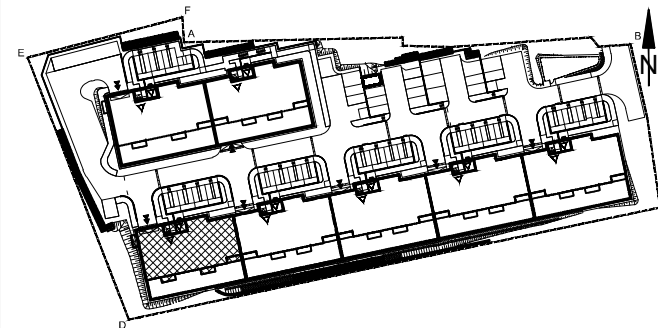

RZUT, SKALA 1:100

ZESTAWIENIE POMIESZCZEŃ I POWIERZCHNI		
1	SALON	24.25 m ²
2	POKÓJ	9.52 m ²
3	POKÓJ	10.67 m ²
4	ŁAZIENKA	5.31 m ²
5	KUCHNIA	5.24 m ²
		54.97 m²
6	BALKON	5.16 m ²
	KOMÓRKA LOKATORSKA	1.89 m ²

SCHEMAT ZAGOSPODAROWANIA TERENU
SKALA 1:2000

RZUT KONDYGNACJI +2
SKALA 1:500