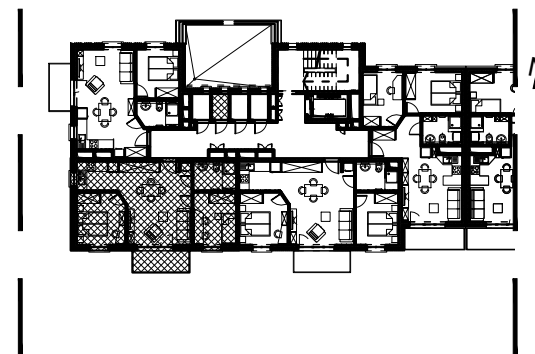

RZUT, SKALA 1:100

ZESTAWIENIE POMIESZCZEŃ I POWIERZCHNI		
1	SALON	24.25 m ²
2	POKÓJ	9.52 m ²
3	POKÓJ	10.67 m ²
4	ŁAZIENKA	5.31 m ²
5	KUCHNIA	5.24 m ²
		54.97 m²
6	BALKON	5.16 m ²
	KOMÓRKA LOKATORSKA	1.89 m ²

SCHEMAT ZAGOSPODAROWANIA TERENU
SKALA 1:2000

RZUT KONDYGNACJI +2
SKALA 1:500