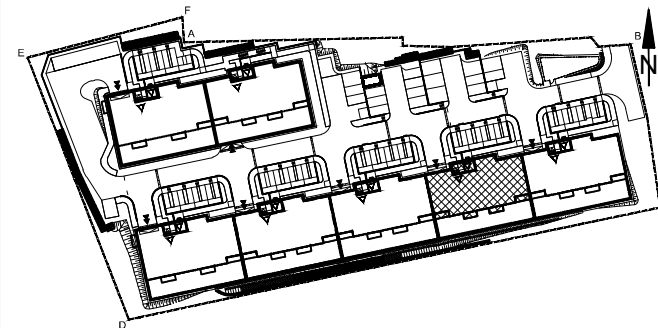

BUDYNEK MIESZKALNY WIELORODZINNY UL. BAŁTYCKA
LOKAL MIESZKALNY M_16, BUDYNEK B2, KONDYGNACJA+4: PIĘTRO 3

RZUT, SKALA 1:100

ZESTAWIENIE POMIESZCZEŃ I POWIERZCHNI			
1	SALON / ANEKS KUCHENNY	25.95	m ²
2	ŁAZIENKA	5.04	m ²
		30.99	m²
3	TARAS	25.39	m ²
	KOMÓRKA LOKATORSKA	2.06	m ²

SCHEMAT ZAGOSPODAROWANIA TERENU
SKALA 1:2000

RZUT KONDYGNACJI +4
SKALA 1:500