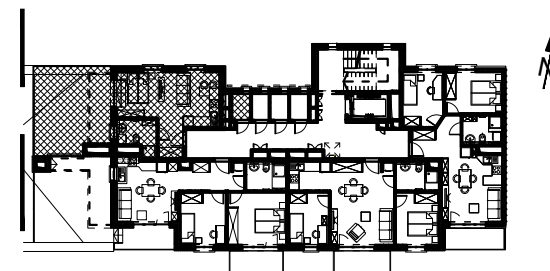

BUDYNEK MIESZKALNY WIELORODZINNY UL. BAŁTYCKA
LOKAL MIESZKALNY M_16, BUDYNEK B2, KONDYGNACJA+4: PIĘTRO 3

RZUT, SKALA 1:100

ZESTAWIENIE POMIESZCZEŃ I POWIERZCHNI			
1	SALON / ANEKS KUCHENNY	25.95	m ²
2	ŁAZIENKA	5.04	m ²
		30.99	m²
3	TARAS	25.39	m ²
	KOMÓRKA LOKATORSKA	2.06	m ²

SCHEMAT ZAGOSPODAROWANIA TERENU
SKALA 1:2000

RZUT KONDYGNACJI +4
SKALA 1:500