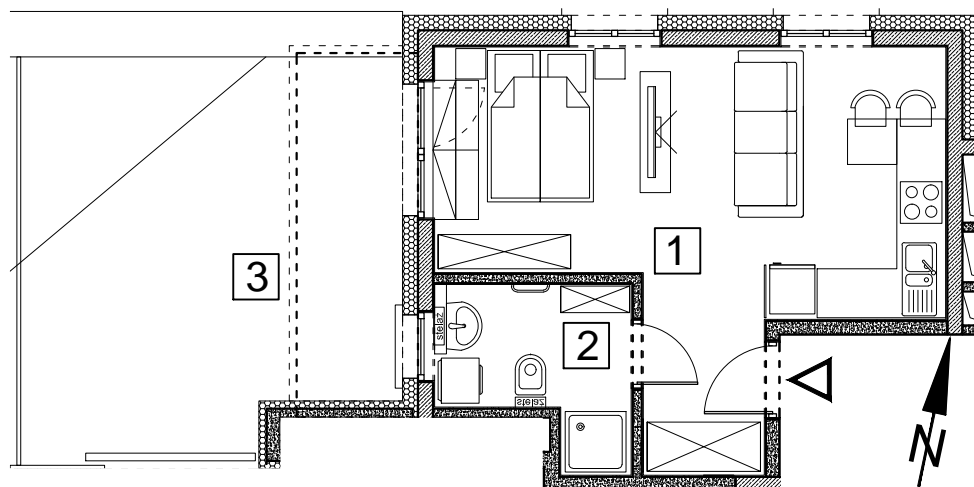

BUDYNEK MIESZKALNY WIELORODZINNY UL. BAŁTYCKA
LOKAL MIESZKALNY M_16, BUDYNEK B2, KONDYGNACJA+4: PIĘTRO 3

RZUT, SKALA 1:100

ZESTAWIENIE POMIESZCZEŃ I POWIERZCHNI			
1	SALON / ANEKS KUCHENNY	25.95	m ²
2	ŁAZIENKA	5.04	m ²
		30.99	m²
3	TARAS	25.39	m ²
	KOMÓRKA LOKATORSKA	2.06	m ²

SCHEMAT ZAGOSPODAROWANIA TERENU
SKALA 1:2000

RZUT KONDYGNACJI +4
SKALA 1:500