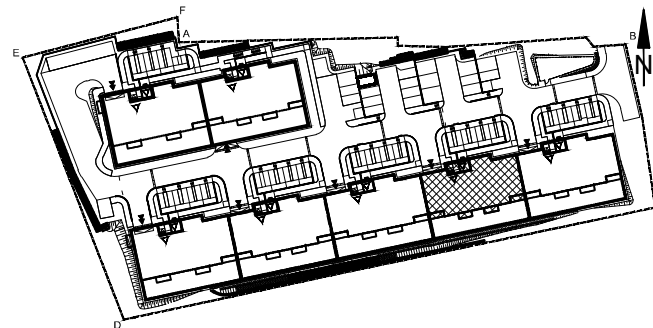

BUDYNEK MIESZKALNY WIELORODZINNY UL. BAŁTYCKA
LOKAL MIESZKALNY M_2, BUDYNEK B2, KONDYGNACJA+1: PARTER

RZUT, SKALA 1:100

ZESTAWIENIE POMIESZCZEŃ I POWIERZCHNI		
1	SALON / ANEKS KUCHENNY	27.79 m ²
2	POKÓJ	9.52 m ²
3	POKÓJ	8.84 m ²
4	ŁAZIENKA	4.88 m ²
		51.03 m²
5	TARAS	52.14 m ²
	KOMÓRKA LOKATORSKA	2.02 m ²

SCHEMAT ZAGOSPODAROWANIA TERENU
SKALA 1:2000

RZUT KONDYGNACJI +1
SKALA 1:500