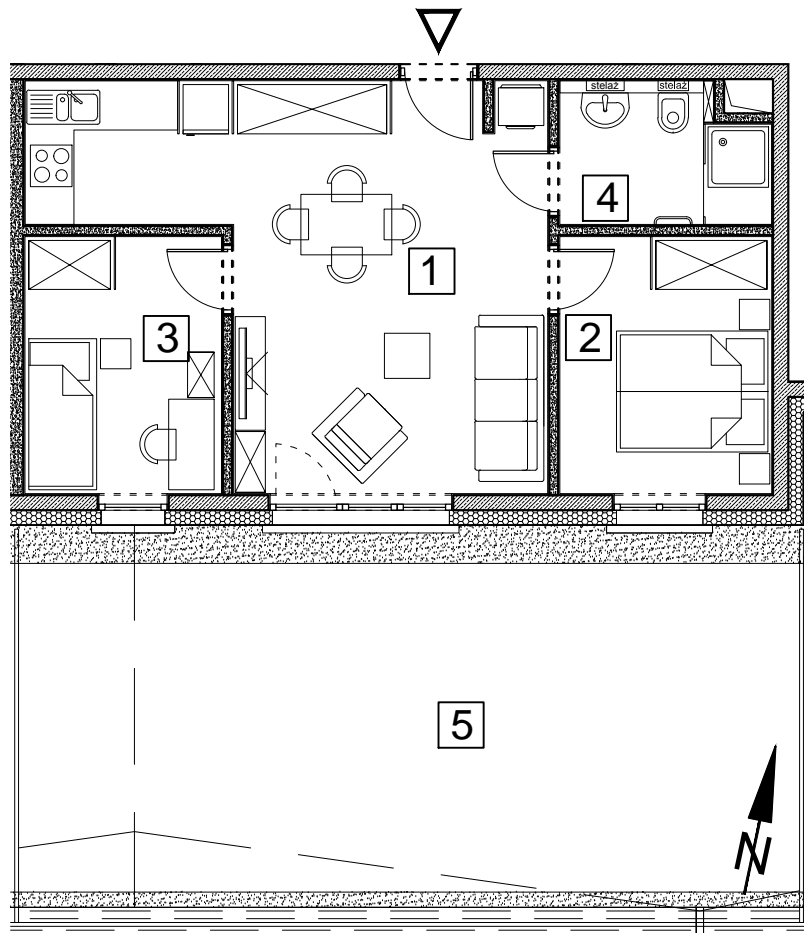

BUDYNEK MIESZKALNY WIELORODZINNY UL. BAŁTYCKA
LOKAL MIESZKALNY M_2, BUDYNEK B2, KONDYGNACJA+1: PARTER

RZUT, SKALA 1:100

ZESTAWIENIE POMIESZCZEŃ I POWIERZCHNI		
1	SALON / ANEKS KUCHENNY	27.79 m ²
2	POKÓJ	9.52 m ²
3	POKÓJ	8.84 m ²
4	ŁAZIENKA	4.88 m ²
		51.03 m²
5	TARAS	52.14 m ²
	KOMÓRKA LOKATORSKA	2.02 m ²

SCHEMAT ZAGOSPODAROWANIA TERENU
SKALA 1:2000

RZUT KONDYGNACJI +1
SKALA 1:500