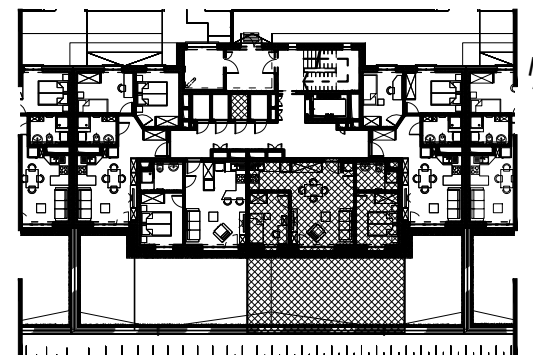

BUDYNEK MIESZKALNY WIELORODZINNY UL. BAŁTYCKA
LOKAL MIESZKALNY M_2, BUDYNEK B2, KONDYGNACJA+1: PARTER

RZUT, SKALA 1:100

ZESTAWIENIE POMIESZCZEŃ I POWIERZCHNI		
1	SALON / ANEKS KUCHENNY	27.79 m ²
2	POKÓJ	9.52 m ²
3	POKÓJ	8.84 m ²
4	ŁAZIENKA	4.88 m ²
		51.03 m²
5	TARAS	52.14 m ²
	KOMÓRKA LOKATORSKA	2.02 m ²

SCHEMAT ZAGOSPODAROWANIA TERENU
SKALA 1:2000

RZUT KONDYGNACJI +1
SKALA 1:500