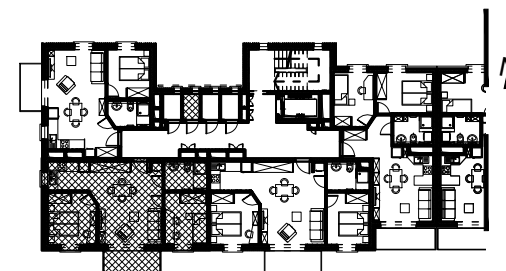

BUDYNEK MIESZKALNY WIELORODZINNY UL. BAŁTYCKA
LOKAL MIESZKALNY M_11, BUDYNEK B6, KONDYGNACJA+3: PIĘTRO 2

RZUT, SKALA 1:100

ZESTAWIENIE POMIESZCZEŃ I POWIERZCHNI		
1	SALON	24.25 m ²
2	POKÓJ	9.52 m ²
3	POKÓJ	10.67 m ²
4	ŁAZIENKA	5.31 m ²
5	KUCHNIA	5.24 m ²
		54.97 m²
6	BALKON	5.16 m ²
	KOMÓRKA LOKATORSKA	1.89 m ²

SCHEMAT ZAGOSPODAROWANIA TERENU
SKALA 1:2000

RZUT KONDYGNACJI +3
SKALA 1:500