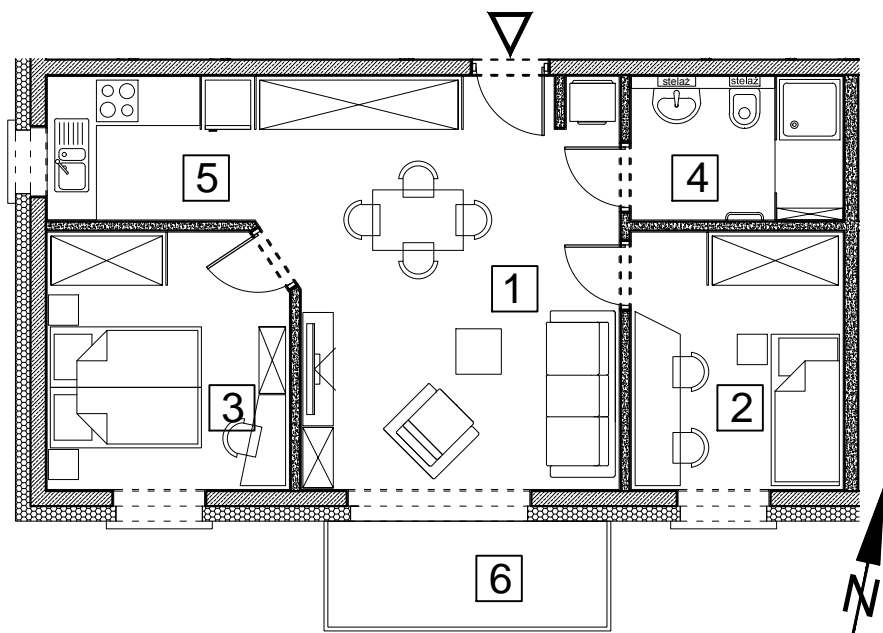

BUDYNEK MIESZKALNY WIELORODZINNY UL. BAŁTYCKA
LOKAL MIESZKALNY M_11, BUDYNEK B6, KONDYGNACJA+3: PIĘTRO 2

RZUT, SKALA 1:100

ZESTAWIENIE POMIESZCZEŃ I POWIERZCHNI		
1	SALON	24.25 m ²
2	POKÓJ	9.52 m ²
3	POKÓJ	10.67 m ²
4	ŁAZIENKA	5.31 m ²
5	KUCHNIA	5.24 m ²
		54.97 m²
6	BALKON	5.16 m ²
	KOMÓRKA LOKATORSKA	1.89 m ²

SCHEMAT ZAGOSPODAROWANIA TERENU
SKALA 1:2000

RZUT KONDYGNACJI +3
SKALA 1:500