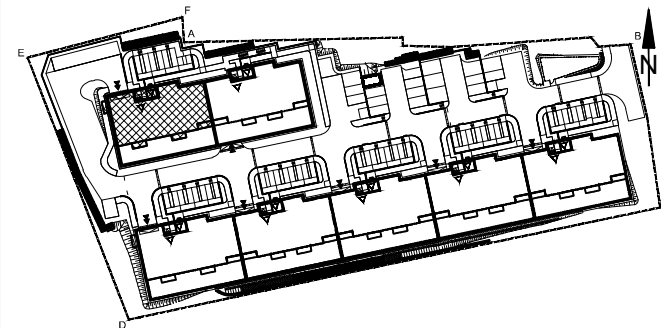

BUDYNEK MIESZKALNY WIELORODZINNY UL. BAŁTYCKA
LOKAL MIESZKALNY M_11, BUDYNEK B6, KONDYGNACJA+3: PIĘTRO 2

RZUT, SKALA 1:100

ZESTAWIENIE POMIESZCZEŃ I POWIERZCHNI		
1	SALON	24.25 m ²
2	POKÓJ	9.52 m ²
3	POKÓJ	10.67 m ²
4	ŁAZIENKA	5.31 m ²
5	KUCHNIA	5.24 m ²
		54.97 m²
6	BALKON	5.16 m ²
	KOMÓRKA LOKATORSKA	1.89 m ²

SCHEMAT ZAGOSPODAROWANIA TERENU
SKALA 1:2000

RZUT KONDYGNACJI +3
SKALA 1:500