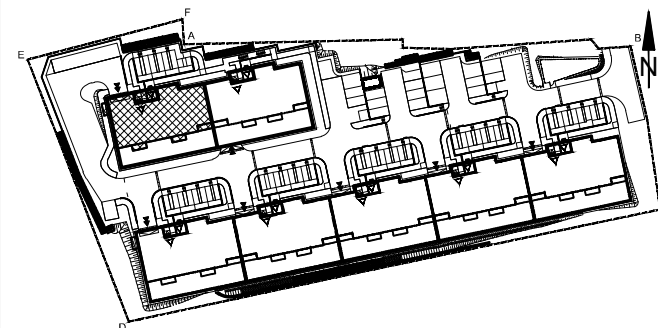

BUDYNEK MIESZKALNY WIELOORODZINNY UL. BAŁTYCKA
LOKAL MIESZKALNY M_16
BUDYNEK B6 KONDYGNACJA+4: PIĘTRO 3

RZUT, SKALA 1:100

ZESTAWIENIE POMIESZCZEŃ I POWIERZCHNI			
1	SALON / ANEKS KUCHENNY	27.68	m ²
2	POKÓJ	9.01	m ²
3	ŁAZIENKA	4.60	m ²
		41.29	m²
4	BALKON	4.32	m ²
	KOMÓRKA LOKATORSKA	2.06	m ²

SCHEMAT ZAGOSPODAROWANIA TERENU
SKALA 1:2000

RZUT KONDYGNACJI +4
SKALA 1:500