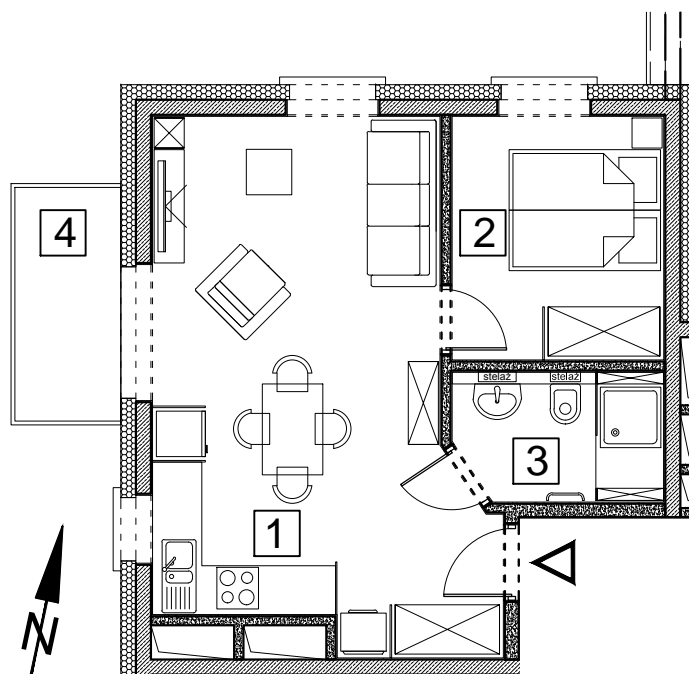

BUDYNEK MIESZKALNY WIELOORODZINNY UL. BAŁTYCKA
LOKAL MIESZKALNY M_16
BUDYNEK B6 KONDYGNACJA+4: PIĘTRO 3

RZUT, SKALA 1:100

ZESTAWIENIE POMIESZCZEŃ I POWIERZCHNI			
1	SALON / ANEKS KUCHENNY	27.68	m ²
2	POKÓJ	9.01	m ²
3	ŁAZIENKA	4.60	m ²
		41.29	m²
4	BALKON	4.32	m ²
	KOMÓRKA LOKATORSKA	2.06	m ²

SCHEMAT ZAGOSPODAROWANIA TERENU
SKALA 1:2000

RZUT KONDYGNACJI +4
SKALA 1:500