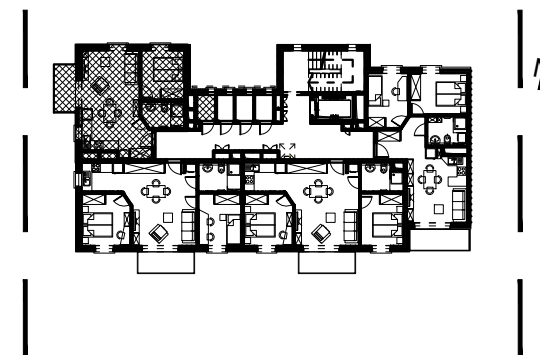

BUDYNEK MIESZKALNY WIELOORODZINNY UL. BAŁTYCKA
LOKAL MIESZKALNY M_16
BUDYNEK B6 KONDYGNACJA+4: PIĘTRO 3

RZUT, SKALA 1:100

ZESTAWIENIE POMIESZCZEŃ I POWIERZCHNI			
1	SALON / ANEKS KUCHENNY	27.68	m ²
2	POKÓJ	9.01	m ²
3	ŁAZIENKA	4.60	m ²
		41.29	m²
4	BALKON	4.32	m ²
	KOMÓRKA LOKATORSKA	2.06	m ²

SCHEMAT ZAGOSPODAROWANIA TERENU
SKALA 1:2000

RZUT KONDYGNACJI +4
SKALA 1:500