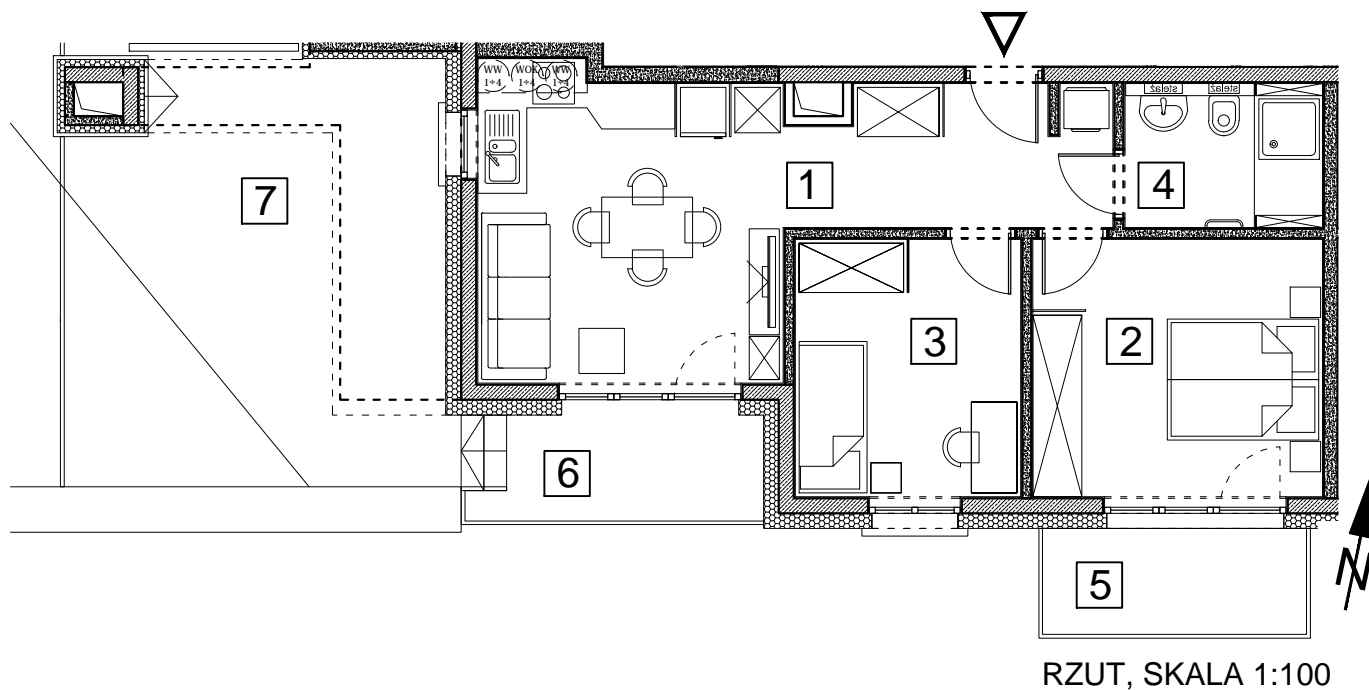

BUDYNEK MIESZKALNY WIELORODZINNY UL. BAŁTYCKA
LOKAL MIESZKALNY M_15, BUDYNEK B7, KONDYGNACJA+4: PIĘTRO 3

RZUT, SKALA 1:100

ZESTAWIENIE POMIESZCZEŃ I POWIERZCHNI		
1	SALON / ANEKS KUCHENNY	24.11 m ²
2	POKÓJ	13.02 m ²
3	POKÓJ	10.13 m ²
4	ŁAZIENKA	4.95 m ²
		52.21 m²
5	BALKON	4.88 m ²
6	BALKON	4.97 m ²
7	TARAS	27.00 m ²
	KOMÓRKA LOKATORSKA	1.89 m ²

SCHEMAT ZAGOSPODAROWANIA TERENU
SKALA 1:2000

RZUT KONDYGNACJI +4
SKALA 1:500