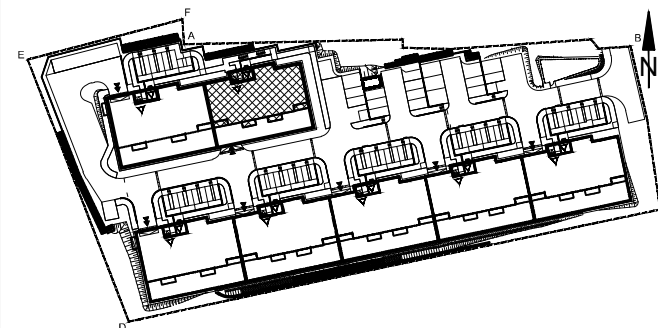

BUDYNEK MIESZKALNY WIELORODZINNY UL. BAŁTYCKA
LOKAL MIESZKALNY M_15, BUDYNEK B7, KONDYGNACJA+4: PIĘTRO 3

RZUT, SKALA 1:100

ZESTAWIENIE POMIESZCZEŃ I POWIERZCHNI		
1	SALON / ANEKS KUCHENNY	24.11 m ²
2	POKÓJ	13.02 m ²
3	POKÓJ	10.13 m ²
4	ŁAZIENKA	4.95 m ²
		52.21 m²
5	BALKON	4.88 m ²
6	BALKON	4.97 m ²
7	TARAS	27.00 m ²
	KOMÓRKA LOKATORSKA	1.89 m ²

SCHEMAT ZAGOSPODAROWANIA TERENU
SKALA 1:2000

RZUT KONDYGNACJI +4
SKALA 1:500