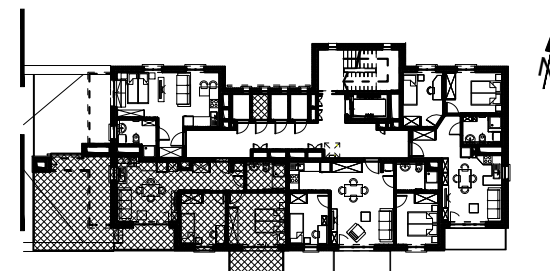

BUDYNEK MIESZKALNY WIELORODZINNY UL. BAŁTYCKA
LOKAL MIESZKALNY M_15, BUDYNEK B7, KONDYGNACJA+4: PIĘTRO 3

RZUT, SKALA 1:100

ZESTAWIENIE POMIESZCZEŃ I POWIERZCHNI		
1	SALON / ANEKS KUCHENNY	24.11 m ²
2	POKÓJ	13.02 m ²
3	POKÓJ	10.13 m ²
4	ŁAZIENKA	4.95 m ²
		52.21 m²
5	BALKON	4.88 m ²
6	BALKON	4.97 m ²
7	TARAS	27.00 m ²
	KOMÓRKA LOKATORSKA	1.89 m ²

SCHEMAT ZAGOSPODAROWANIA TERENU
SKALA 1:2000

RZUT KONDYGNACJI +4
SKALA 1:500