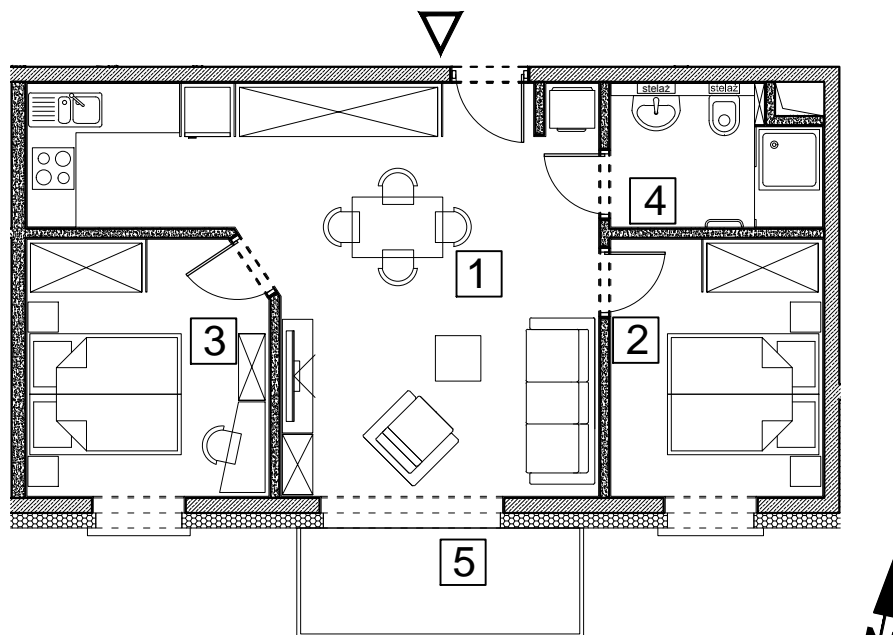

BUDYNEK MIESZKALNY WIELORODZINNY UL. BAŁTYCKA
LOKAL MIESZKALNY M_6, BUDYNEK B6, KONDYGNACJA+2: PIĘTRO 1

RZUT, SKALA 1:100

ZESTAWIENIE POMIESZCZEŃ I POWIERZCHNI		
1	SALON / ANEKS KUCHENNY	29.48 m ²
2	POKÓJ	9.52 m ²
3	POKÓJ	10.67 m ²
4	ŁAZIENKA	4.88 m ²
		54.55 m²
5	BALKON	5.16 m ²
	KOMÓRKA LOKATORSKA	2.02 m ²

SCHEMAT ZAGOSPODAROWANIA TERENU
SKALA 1:2000

RZUT KONDYGNACJI +2
SKALA 1:500