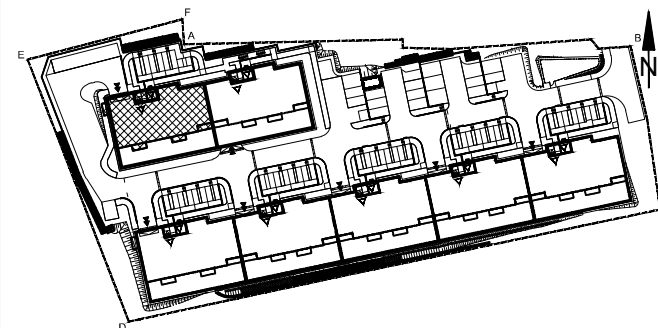

BUDYNEK MIESZKALNY WIELORODZINNY UL. BAŁTYCKA
LOKAL MIESZKALNY M_6, BUDYNEK B6, KONDYGNACJA+2: PIĘTRO 1

RZUT, SKALA 1:100

ZESTAWIENIE POMIESZCZEŃ I POWIERZCHNI		
1	SALON / ANEKS KUCHENNY	29.48 m ²
2	POKÓJ	9.52 m ²
3	POKÓJ	10.67 m ²
4	ŁAZIENKA	4.88 m ²
		54.55 m²
5	BALKON	5.16 m ²
	KOMÓRKA LOKATORSKA	2.02 m ²

SCHEMAT ZAGOSPODAROWANIA TERENU
SKALA 1:2000

RZUT KONDYGNACJI +2
SKALA 1:500