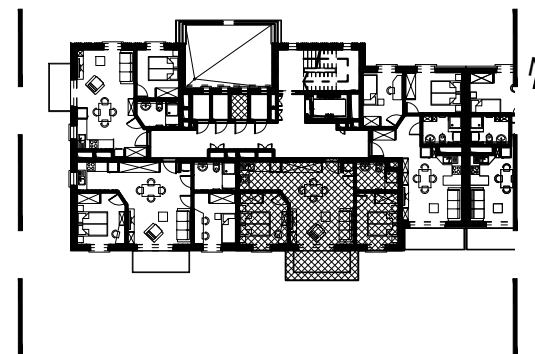

BUDYNEK MIESZKALNY WIELORODZINNY UL. BAŁTYCKA
LOKAL MIESZKALNY M_6, BUDYNEK B6, KONDYGNACJA+2: PIĘTRO 1

RZUT, SKALA 1:100

ZESTAWIENIE POMIESZCZEŃ I POWIERZCHNI		
1	SALON / ANEKS KUCHENNY	29.48 m ²
2	POKÓJ	9.52 m ²
3	POKÓJ	10.67 m ²
4	ŁAZIENKA	4.88 m ²
		54.55 m²
5	BALKON	5.16 m ²
	KOMÓRKA LOKATORSKA	2.02 m ²

SCHEMAT ZAGOSPODAROWANIA TERENU
SKALA 1:2000

RZUT KONDYGNACJI +2
SKALA 1:500