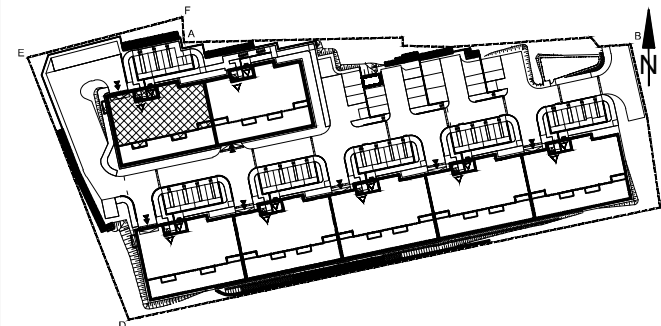

BUDYNEK MIESZKALNY WIELORODZINNY UL. BAŁTYCKA
LOKAL MIESZKALNY M_2, BUDYNEK B6, KONDYGNACJA+1: PARTER

RZUT, SKALA 1:100

ZESTAWIENIE POMIESZCZEŃ I POWIERZCHNI		
1	SALON / ANEKS KUCHENNY	29.48 m ²
2	POKÓJ	9.52 m ²
3	POKÓJ	10.67 m ²
4	ŁAZIENKA	4.88 m ²
		54.55 m²
5	TARAS	55.42 m ²
	KOMÓRKA LOKATORSKA	2.02 m ²

SCHEMAT ZAGOSPODAROWANIA TERENU
SKALA 1:2000

RZUT KONDYGNACJI +1
SKALA 1:500