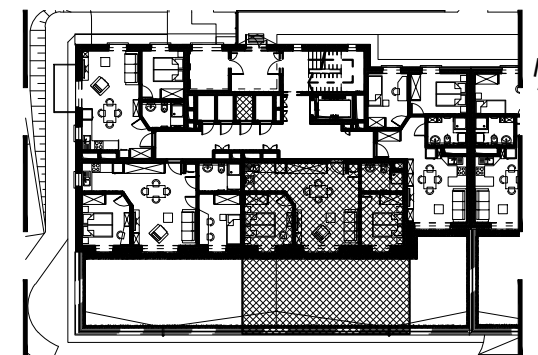

BUDYNEK MIESZKALNY WIELORODZINNY UL. BAŁTYCKA
LOKAL MIESZKALNY M_2, BUDYNEK B6, KONDYGNACJA+1: PARTER

RZUT, SKALA 1:100

ZESTAWIENIE POMIESZCZEŃ I POWIERZCHNI		
1	SALON / ANEKS KUCHENNY	29.48 m ²
2	POKÓJ	9.52 m ²
3	POKÓJ	10.67 m ²
4	ŁAZIENKA	4.88 m ²
		54.55 m²
5	TARAS	55.42 m ²
	KOMÓRKA LOKATORSKA	2.02 m ²

SCHEMAT ZAGOSPODAROWANIA TERENU
SKALA 1:2000

RZUT KONDYGNACJI +1
SKALA 1:500