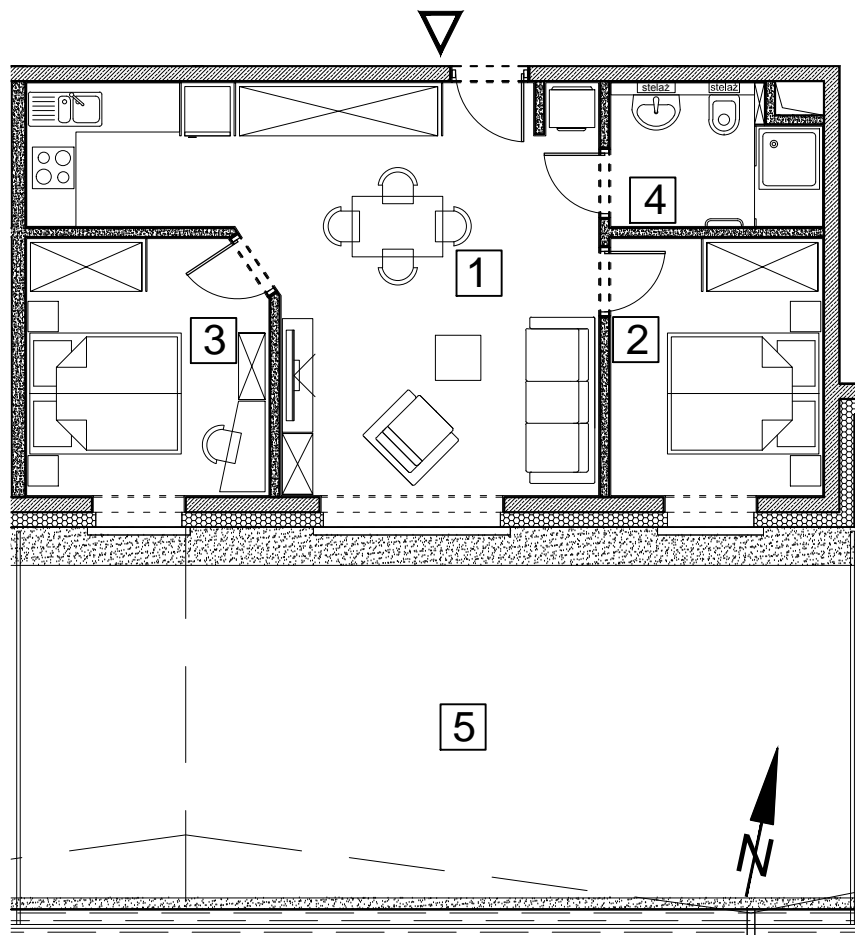

BUDYNEK MIESZKALNY WIELORODZINNY UL. BAŁTYCKA
LOKAL MIESZKALNY M_2, BUDYNEK B6, KONDYGNACJA+1: PARTER

RZUT, SKALA 1:100

ZESTAWIENIE POMIESZCZEŃ I POWIERZCHNI		
1	SALON / ANEKS KUCHENNY	29.48 m ²
2	POKÓJ	9.52 m ²
3	POKÓJ	10.67 m ²
4	ŁAZIENKA	4.88 m ²
		54.55 m²
5	TARAS	55.42 m ²
	KOMÓRKA LOKATORSKA	2.02 m ²

SCHEMAT ZAGOSPODAROWANIA TERENU
SKALA 1:2000

RZUT KONDYGNACJI +1
SKALA 1:500