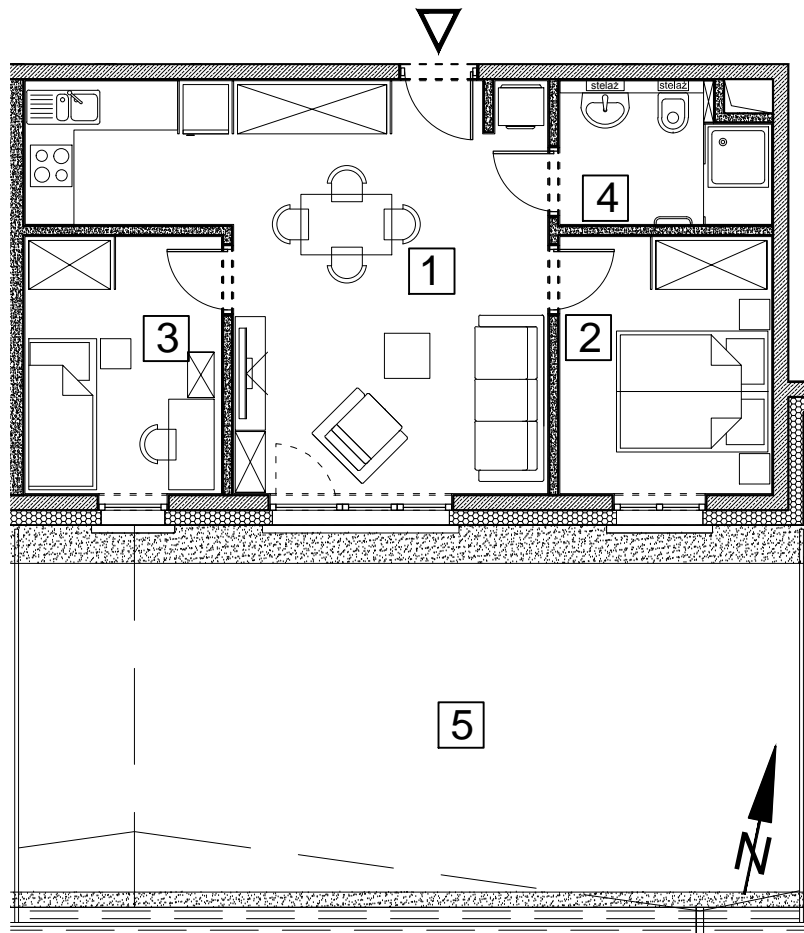

BUDYNEK MIESZKALNY WIELORODZINNY UL. BAŁTYCKA
LOKAL MIESZKALNY M_2, BUDYNEK B7, KONDYGNACJA+1: PARTER

RZUT, SKALA 1:100

ZESTAWIENIE POMIESZCZEŃ I POWIERZCHNI		
1	SALON / ANEKS KUCHENNY	27.79 m ²
2	POKÓJ	9.52 m ²
3	POKÓJ	8.84 m ²
4	ŁAZIENKA	4.88 m ²
		51.03 m²
5	TARAS	52.14 m ²
	KOMÓRKA LOKATORSKA	2.02 m ²

SCHEMAT ZAGOSPODAROWANIA TERENU
SKALA 1:2000

RZUT KONDYGNACJI +1
SKALA 1:500