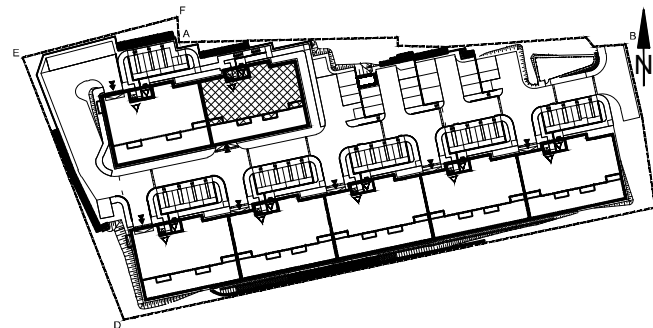

BUDYNEK MIESZKALNY WIELORODZINNY UL. BAŁTYCKA
LOKAL MIESZKALNY M_2, BUDYNEK B7, KONDYGNACJA+1: PARTER

RZUT, SKALA 1:100

ZESTAWIENIE POMIESZCZEŃ I POWIERZCHNI		
1	SALON / ANEKS KUCHENNY	27.79 m ²
2	POKÓJ	9.52 m ²
3	POKÓJ	8.84 m ²
4	ŁAZIENKA	4.88 m ²
		51.03 m²
5	TARAS	52.14 m ²
	KOMÓRKA LOKATORSKA	2.02 m ²

SCHEMAT ZAGOSPODAROWANIA TERENU
SKALA 1:2000

RZUT KONDYGNACJI +1
SKALA 1:500