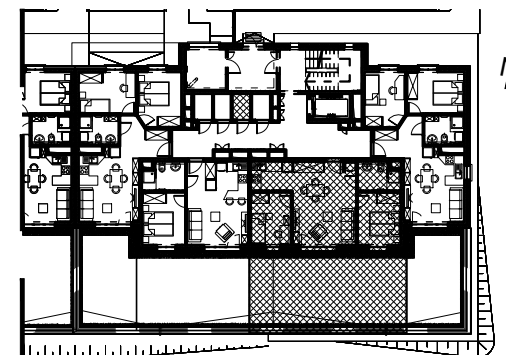

BUDYNEK MIESZKALNY WIELORODZINNY UL. BAŁTYCKA
LOKAL MIESZKALNY M_2, BUDYNEK B7, KONDYGNACJA+1: PARTER

RZUT, SKALA 1:100

ZESTAWIENIE POMIESZCZEŃ I POWIERZCHNI		
1	SALON / ANEKS KUCHENNY	27.79 m ²
2	POKÓJ	9.52 m ²
3	POKÓJ	8.84 m ²
4	ŁAZIENKA	4.88 m ²
		51.03 m²
5	TARAS	52.14 m ²
	KOMÓRKA LOKATORSKA	2.02 m ²

SCHEMAT ZAGOSPODAROWANIA TERENU
SKALA 1:2000

RZUT KONDYGNACJI +1
SKALA 1:500