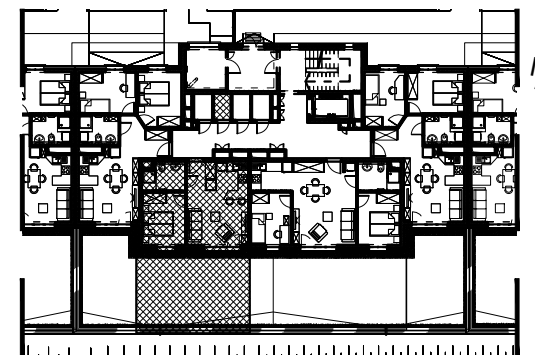

BUDYNEK MIESZKALNY WIELORODZINNY UL. BAŁTYCKA
LOKAL MIESZKALNY M_3, BUDYNEK B3, KONDYGNACJA+1: PARTER

RZUT, SKALA 1:100

ZESTAWIENIE POMIESZCZEŃ I POWIERZCHNI			
1	SALON / ANEKS KUCHENNY	21.87	m ²
2	POKÓJ	9.52	m ²
3	ŁAZIENKA	4.88	m ²
		36.27	m²
4	TARAS	37.49	m ²
	KOMÓRKA LOKATORSKA	1.89	m ²

SCHEMAT ZAGOSPODAROWANIA TERENU
SKALA 1:2000

RZUT KONDYGNACJI +1
SKALA 1:500