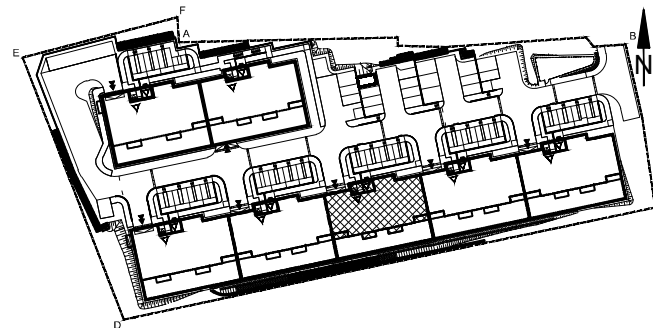

BUDYNEK MIESZKALNY WIELORODZINNY UL. BAŁTYCKA
LOKAL MIESZKALNY M_3, BUDYNEK B3, KONDYGNACJA+1: PARTER

RZUT, SKALA 1:100

ZESTAWIENIE POMIESZCZEŃ I POWIERZCHNI			
1	SALON / ANEKS KUCHENNY	21.87	m ²
2	POKÓJ	9.52	m ²
3	ŁAZIENKA	4.88	m ²
		36.27	m²
4	TARAS	37.49	m ²
	KOMÓRKA LOKATORSKA	1.89	m ²

SCHEMAT ZAGOSPODAROWANIA TERENU
SKALA 1:2000

RZUT KONDYGNACJI +1
SKALA 1:500