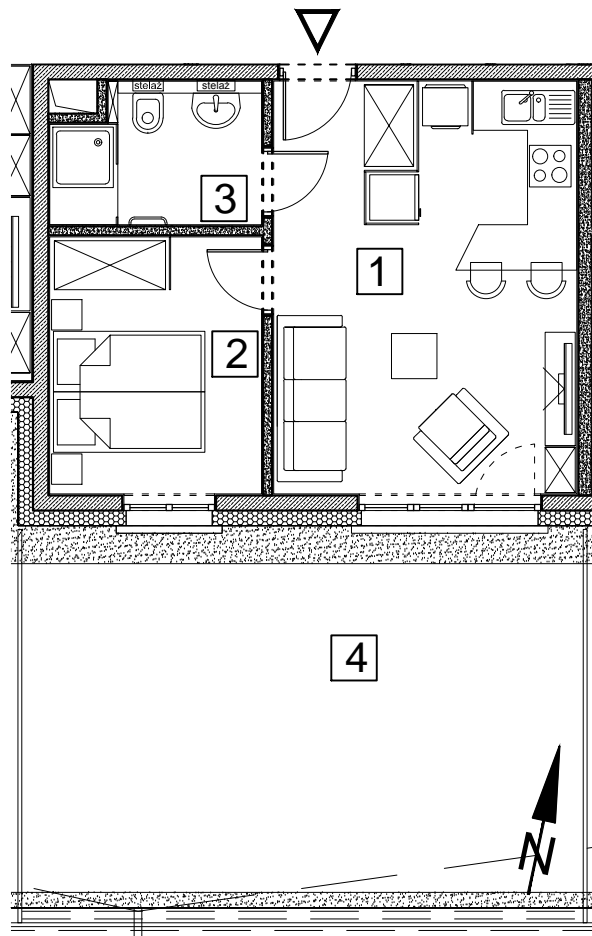

BUDYNEK MIESZKALNY WIELORODZINNY UL. BAŁTYCKA
LOKAL MIESZKALNY M_3, BUDYNEK B3, KONDYGNACJA+1: PARTER

RZUT, SKALA 1:100

ZESTAWIENIE POMIESZCZEŃ I POWIERZCHNI			
1	SALON / ANEKS KUCHENNY	21.87	m ²
2	POKÓJ	9.52	m ²
3	ŁAZIENKA	4.88	m ²
		36.27	m²
4	TARAS	37.49	m ²
	KOMÓRKA LOKATORSKA	1.89	m ²

SCHEMAT ZAGOSPODAROWANIA TERENU
SKALA 1:2000

RZUT KONDYGNACJI +1
SKALA 1:500