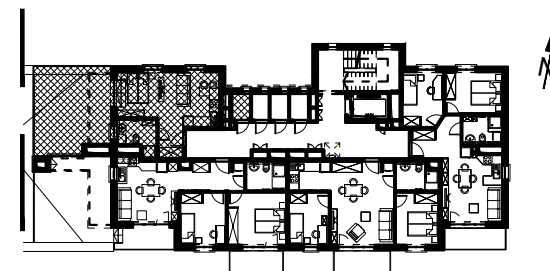

BUDYNEK MIESZKALNY WIELORODZINNY UL. BAŁTYCKA
LOKAL MIESZKALNY M_16, BUDYNEK B7, KONDYGNACJA+4: PIĘTRO 3

RZUT, SKALA 1:100

ZESTAWIENIE POMIESZCZEŃ I POWIERZCHNI			
1	SALON / ANEKS KUCHENNY	25.95	m ²
2	ŁAZIENKA	5.04	m ²
		30.99	m²
3	TARAS	25.39	m ²
	KOMÓRKA LOKATORSKA	2.06	m ²

SCHEMAT ZAGOSPODAROWANIA TERENU
SKALA 1:2000

RZUT KONDYGNACJI +4
SKALA 1:500