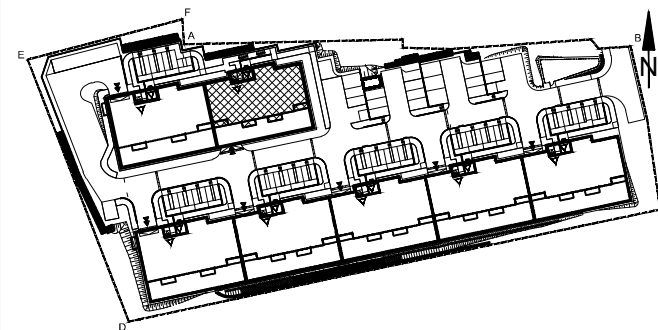

BUDYNEK MIESZKALNY WIELORODZINNY UL. BAŁTYCKA
LOKAL MIESZKALNY M_16, BUDYNEK B7, KONDYGNACJA+4: PIĘTRO 3

RZUT, SKALA 1:100

ZESTAWIENIE POMIESZCZEŃ I POWIERZCHNI			
1	SALON / ANEKS KUCHENNY	25.95	m ²
2	ŁAZIENKA	5.04	m ²
		30.99	m²
3	TARAS	25.39	m ²
	KOMÓRKA LOKATORSKA	2.06	m ²

SCHEMAT ZAGOSPODAROWANIA TERENU
SKALA 1:2000

RZUT KONDYGNACJI +4
SKALA 1:500