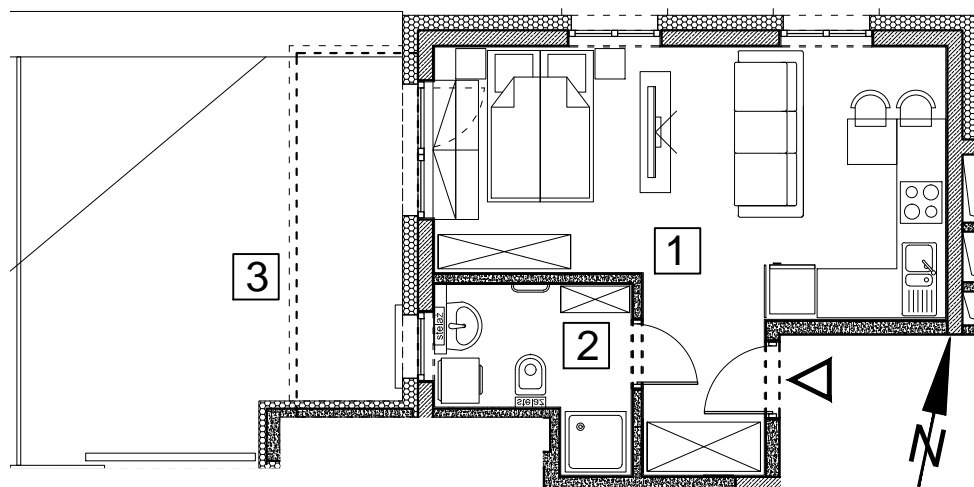

BUDYNEK MIESZKALNY WIELORODZINNY UL. BAŁTYCKA
LOKAL MIESZKALNY M_16, BUDYNEK B7, KONDYGNACJA+4: PIĘTRO 3

RZUT, SKALA 1:100

ZESTAWIENIE POMIESZCZEŃ I POWIERZCHNI			
1	SALON / ANEKS KUCHENNY	25.95	m ²
2	ŁAZIENKA	5.04	m ²
		30.99	m²
3	TARAS	25.39	m ²
	KOMÓRKA LOKATORSKA	2.06	m ²

SCHEMAT ZAGOSPODAROWANIA TERENU
SKALA 1:2000

RZUT KONDYGNACJI +4
SKALA 1:500