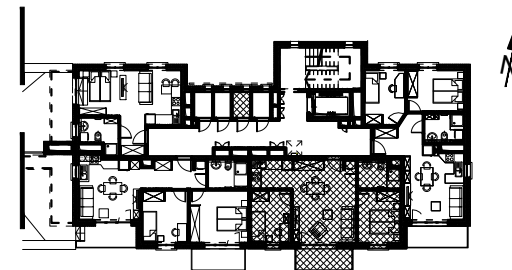

BUDYNEK MIESZKALNY WIELORODZINNY UL. BAŁTYCKA
LOKAL MIESZKALNY M_14, BUDYNEK B7, KONDYGNACJA+4: PIĘTRO 3

RZUT, SKALA 1:100

ZESTAWIENIE POMIESZCZEŃ I POWIERZCHNI		
1	SALON / ANEKS KUCHENNY	27.79 m ²
2	POKÓJ	9.52 m ²
3	POKÓJ	8.84 m ²
4	ŁAZIENKA	4.88 m ²
		51.03 m²
5	BALKON	5.16 m ²
	KOMÓRKA LOKATORSKA	2.02 m ²

SCHEMAT ZAGOSPODAROWANIA TERENU
SKALA 1:2000

RZUT KONDYGNACJI +4
SKALA 1:500