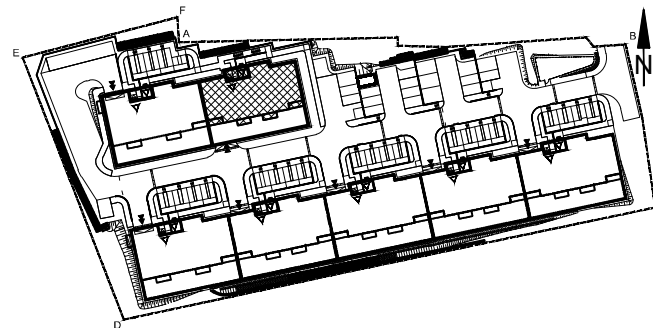

BUDYNEK MIESZKALNY WIELORODZINNY UL. BAŁTYCKA
LOKAL MIESZKALNY M_14, BUDYNEK B7, KONDYGNACJA+4: PIĘTRO 3

RZUT, SKALA 1:100

ZESTAWIENIE POMIESZCZEŃ I POWIERZCHNI		
1	SALON / ANEKS KUCHENNY	27.79 m ²
2	POKÓJ	9.52 m ²
3	POKÓJ	8.84 m ²
4	ŁAZIENKA	4.88 m ²
		51.03 m²
5	BALKON	5.16 m ²
	KOMÓRKA LOKATORSKA	2.02 m ²

SCHEMAT ZAGOSPODAROWANIA TERENU
SKALA 1:2000

RZUT KONDYGNACJI +4
SKALA 1:500