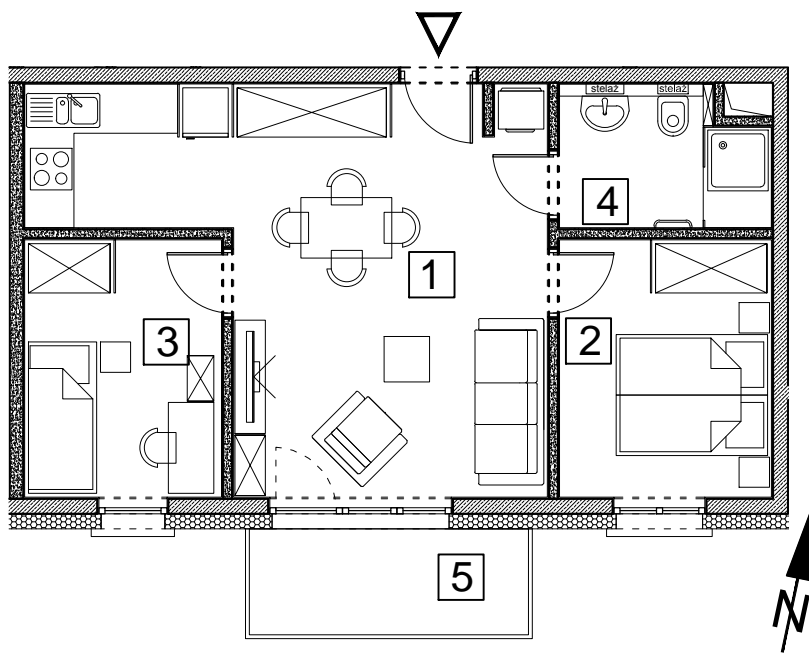

BUDYNEK MIESZKALNY WIELORODZINNY UL. BAŁTYCKA
LOKAL MIESZKALNY M_14, BUDYNEK B7, KONDYGNACJA+4: PIĘTRO 3

RZUT, SKALA 1:100

ZESTAWIENIE POMIESZCZEŃ I POWIERZCHNI		
1	SALON / ANEKS KUCHENNY	27.79 m ²
2	POKÓJ	9.52 m ²
3	POKÓJ	8.84 m ²
4	ŁAZIENKA	4.88 m ²
		51.03 m²
5	BALKON	5.16 m ²
	KOMÓRKA LOKATORSKA	2.02 m ²

SCHEMAT ZAGOSPODAROWANIA TERENU
SKALA 1:2000

RZUT KONDYGNACJI +4
SKALA 1:500