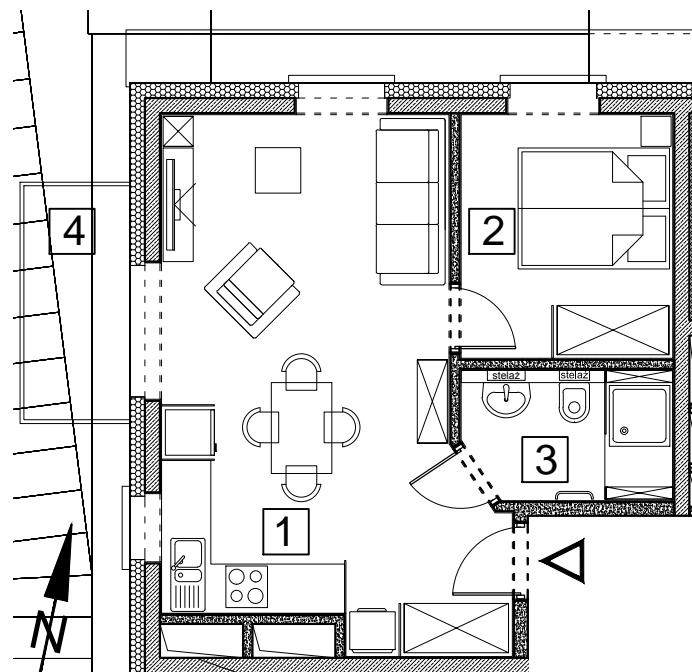

**BUDYNEK MIESZKALNY WIELORODZINNY UL. BAŁTYCKA**  
LOKAL MIESZKALNY M\_4, BUDYNEK B6, KONDYGNACJA+1: PARTER

RZUT, SKALA 1:100

ZESTAWIENIE POMIESZCZEŃ I POWIERZCHNI			
1	SALON / ANEKS KUCHENNY	27.68	m <sup>2</sup>
2	POKÓJ	9.01	m <sup>2</sup>
3	ŁAZIENKA	4.60	m <sup>2</sup>
		<b>41.29</b>	<b>m<sup>2</sup></b>
4	BALKON	4.32	m <sup>2</sup>
	KOMÓRKA LOKATORSKA	2.06	m <sup>2</sup>

SCHEMAT ZAGOSPODAROWANIA TERENU  
SKALA 1:2000

RZUT KONDYGNACJI +1  
SKALA 1:500