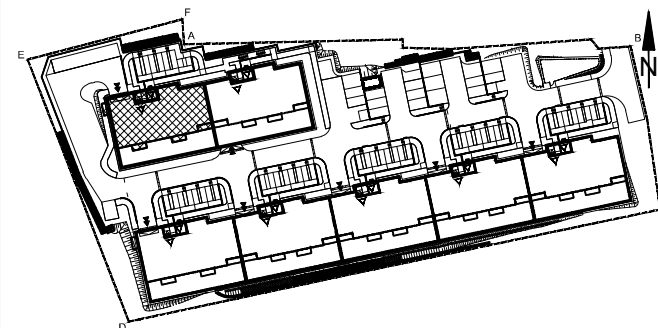

**BUDYNEK MIESZKALNY WIELORODZINNY UL. BAŁTYCKA**  
LOKAL MIESZKALNY M\_4, BUDYNEK B6, KONDYGNACJA+1: PARTER

RZUT, SKALA 1:100

ZESTAWIENIE POMIESZCZEŃ I POWIERZCHNI			
1	SALON / ANEKS KUCHENNY	27.68	m <sup>2</sup>
2	POKÓJ	9.01	m <sup>2</sup>
3	ŁAZIENKA	4.60	m <sup>2</sup>
		<b>41.29</b>	<b>m<sup>2</sup></b>
4	BALKON	4.32	m <sup>2</sup>
	KOMÓRKA LOKATORSKA	2.06	m <sup>2</sup>

SCHEMAT ZAGOSPODAROWANIA TERENU  
SKALA 1:2000

RZUT KONDYGNACJI +1  
SKALA 1:500