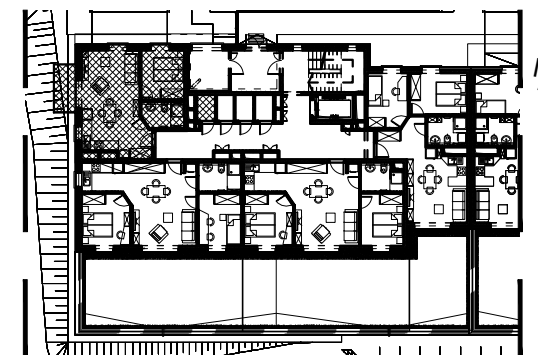

**BUDYNEK MIESZKALNY WIELORODZINNY UL. BAŁTYCKA**  
LOKAL MIESZKALNY M\_4, BUDYNEK B6, KONDYGNACJA+1: PARTER

RZUT, SKALA 1:100

ZESTAWIENIE POMIESZCZEŃ I POWIERZCHNI			
1	SALON / ANEKS KUCHENNY	27.68	m <sup>2</sup>
2	POKÓJ	9.01	m <sup>2</sup>
3	ŁAZIENKA	4.60	m <sup>2</sup>
		<b>41.29</b>	<b>m<sup>2</sup></b>
4	BALKON	4.32	m <sup>2</sup>
	KOMÓRKA LOKATORSKA	2.06	m <sup>2</sup>

SCHEMAT ZAGOSPODAROWANIA TERENU  
SKALA 1:2000

RZUT KONDYGNACJI +1  
SKALA 1:500