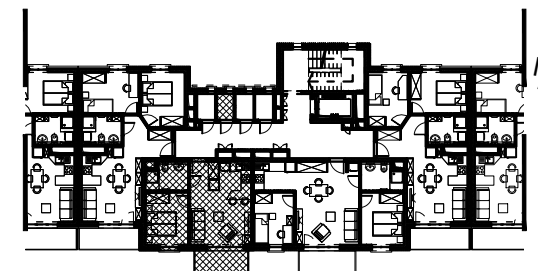

BUDYNEK MIESZKALNY WIELORODZINNY UL. BAŁTYCKA
LOKAL MIESZKALNY M_11, BUDYNEK B2, KONDYGNACJA+3: PIĘTRO 2

RZUT, SKALA 1:100

ZESTAWIENIE POMIESZCZEŃ I POWIERZCHNI			
1	SALON / ANEKS KUCHENNY	21.87	m ²
2	POKÓJ	9.52	m ²
3	ŁAZIENKA	4.88	m ²
		36.27	m²
4	BALKON	4.88	m ²
	KOMÓRKA LOKATORSKA	1.89	m ²

SCHEMAT ZAGOSPODAROWANIA TERENU
SKALA 1:2000

RZUT KONDYGNACJI +3
SKALA 1:500