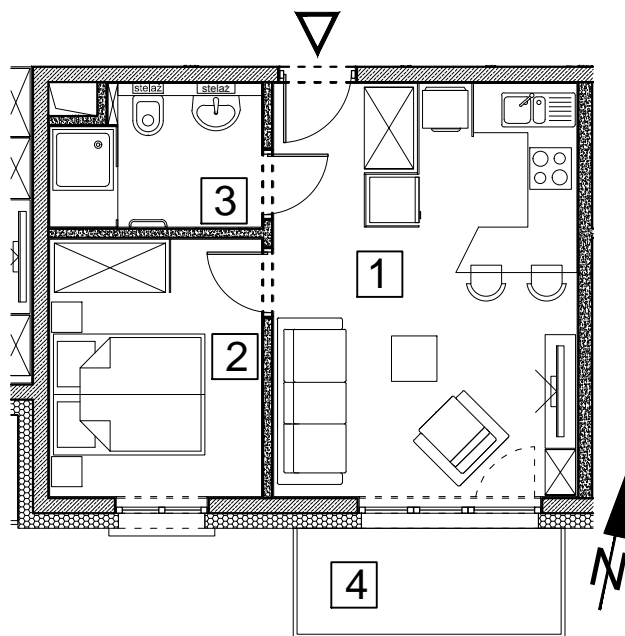

BUDYNEK MIESZKALNY WIELORODZINNY UL. BAŁTYCKA
LOKAL MIESZKALNY M_11, BUDYNEK B2, KONDYGNACJA+3: PIĘTRO 2

RZUT, SKALA 1:100

ZESTAWIENIE POMIESZCZEŃ I POWIERZCHNI			
1	SALON / ANEKS KUCHENNY	21.87	m ²
2	POKÓJ	9.52	m ²
3	ŁAZIENKA	4.88	m ²
		36.27	m²
4	BALKON	4.88	m ²
	KOMÓRKA LOKATORSKA	1.89	m ²

SCHEMAT ZAGOSPODAROWANIA TERENU
SKALA 1:2000

RZUT KONDYGNACJI +3
SKALA 1:500