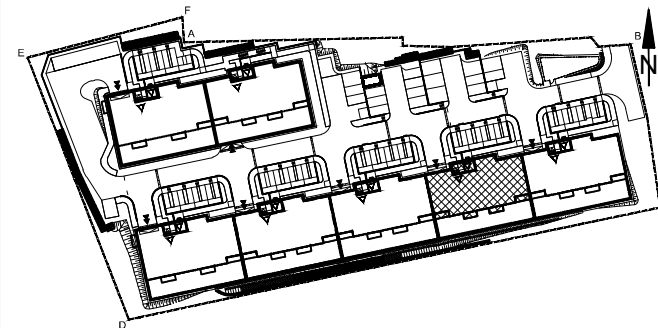

BUDYNEK MIESZKALNY WIELORODZINNY UL. BAŁTYCKA
LOKAL MIESZKALNY M_11, BUDYNEK B2, KONDYGNACJA+3: PIĘTRO 2

RZUT, SKALA 1:100

ZESTAWIENIE POMIESZCZEŃ I POWIERZCHNI			
1	SALON / ANEKS KUCHENNY	21.87	m ²
2	POKÓJ	9.52	m ²
3	ŁAZIENKA	4.88	m ²
		36.27	m²
4	BALKON	4.88	m ²
	KOMÓRKA LOKATORSKA	1.89	m ²

SCHEMAT ZAGOSPODAROWANIA TERENU
SKALA 1:2000

RZUT KONDYGNACJI +3
SKALA 1:500